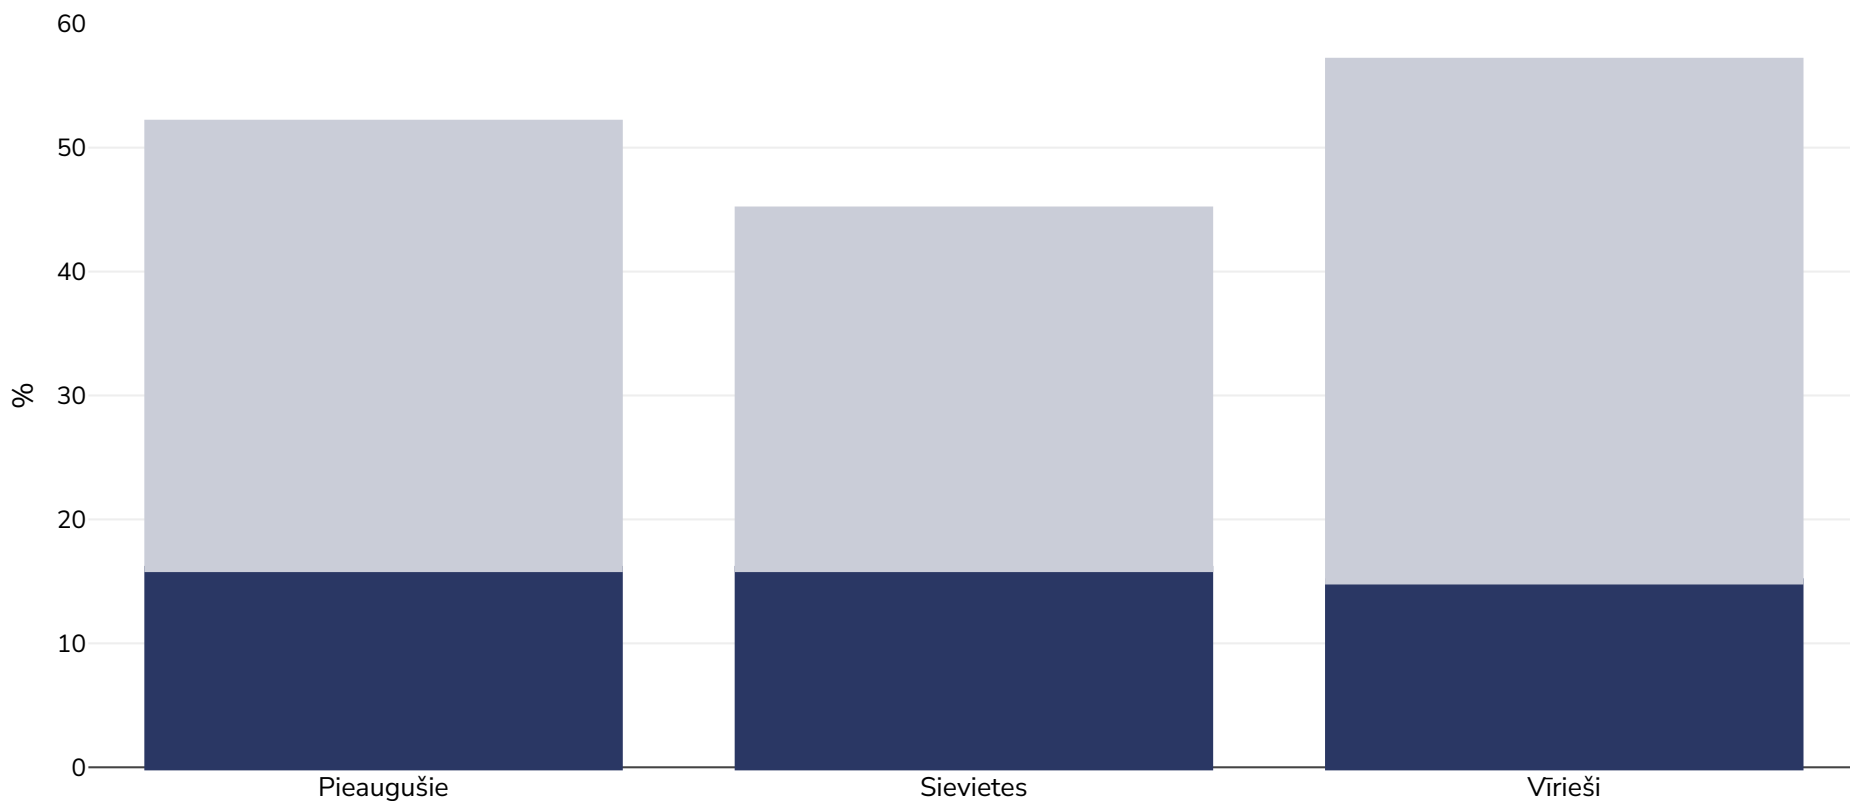

Zviedrija: Aptaukošanās izplatība

Pieaugušie, 2020

■ Aptaukošanās ■ Liekais svars

Apsekojuma veids:	Pašu ziņojums
Vecums:	18-84
Izlases lielums:	16571
Aptvertā teritorija:	Valsts

Atsauces: Swedish National Public Health Survey 2020. Available at http://fohm-app.folkhalsomyndigheten.se/Folkhalsodata/pxweb/sv/B_HLV/B_HLV__bFyshals__bbeFyshalsvikt/hlv1bmiaald.px/ (last access 03.03.21)

Ja nav norādīts citādi, liekais svars attiecas uz KMI no 25 kg līdz 29,9 kg/m², aptaukošanās attiecas uz KMI , kas lielāks par 30 kg/m².