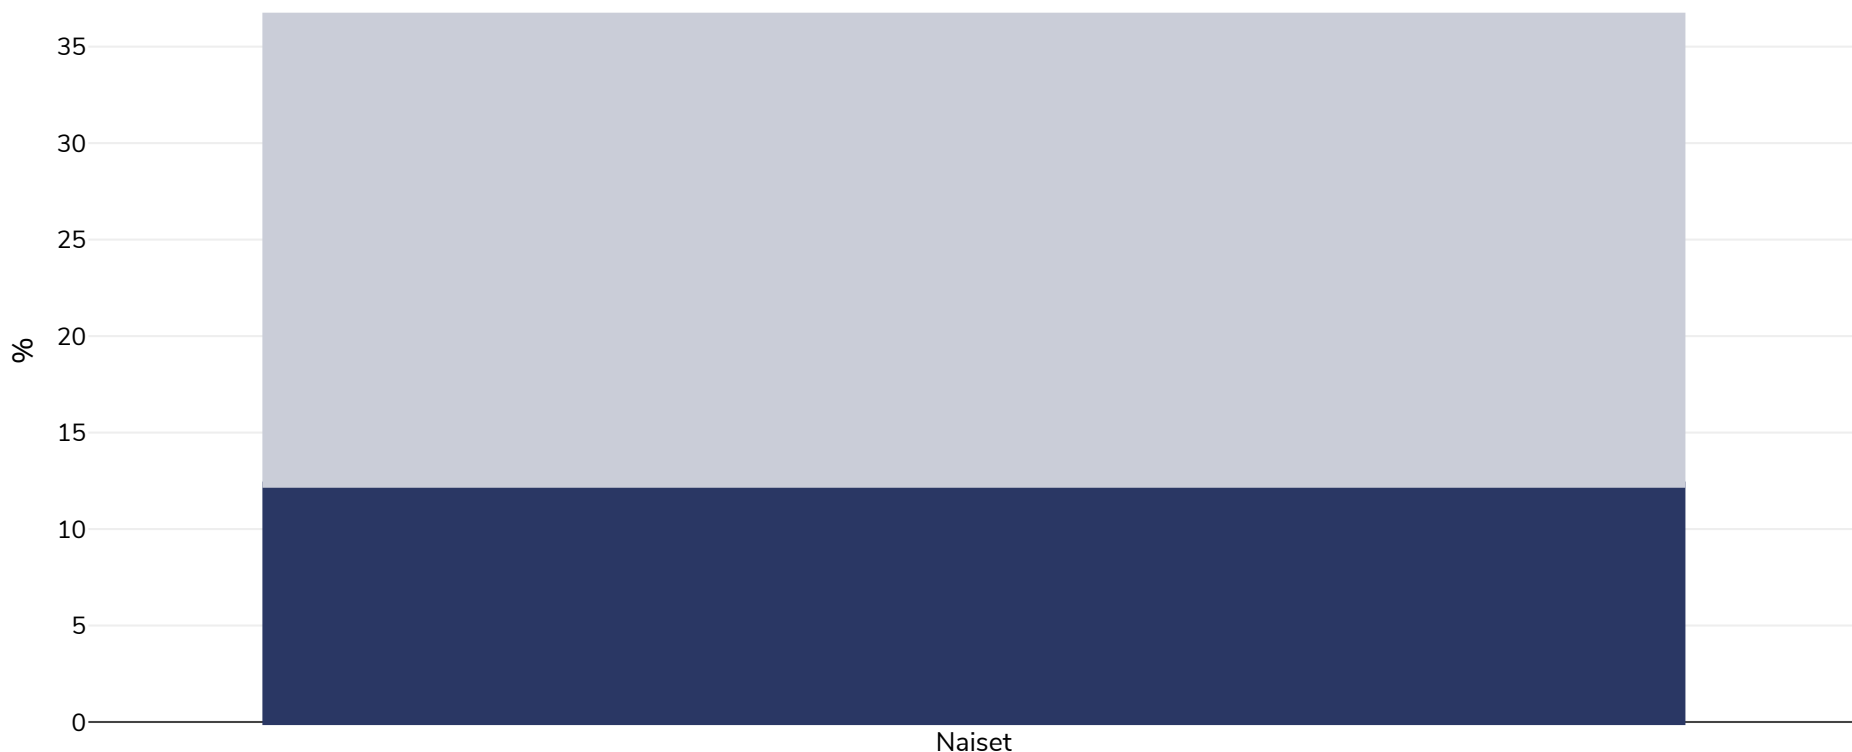

Liberia: Lihavuuden esiintyvyys

Naiset, 2019-2020

■ Lihavuus ■ Ylipaino

Tutkimustyyppi:	Mitattu
Ikä:	15-49
Otoksen koko:	3722
Peittoalue:	Kansallinen

Viitteet: Liberia Institute of Statistics and Geo-Information Services (LISGIS), Ministry of Health [Liberia], and ICF. 2021. Liberia Demographic and Health Survey 2019-20. Monrovia, Liberia and Rockville, Maryland, USA: Liberia Institute of Statistics and Geo-Information Services (LISGIS), Ministry of Health, and ICF. Available at: <https://www.dhsprogram.com/pubs/pdf/FR362/FR362.pdf>. Last Accessed: 12.04.21.

Ellei toisin mainita, ylipaino viittaa kehon painoindeksiin 25–29,9 kg/m², lihavuus viittaa yli 30 kg/m²:n painoindeksiin.