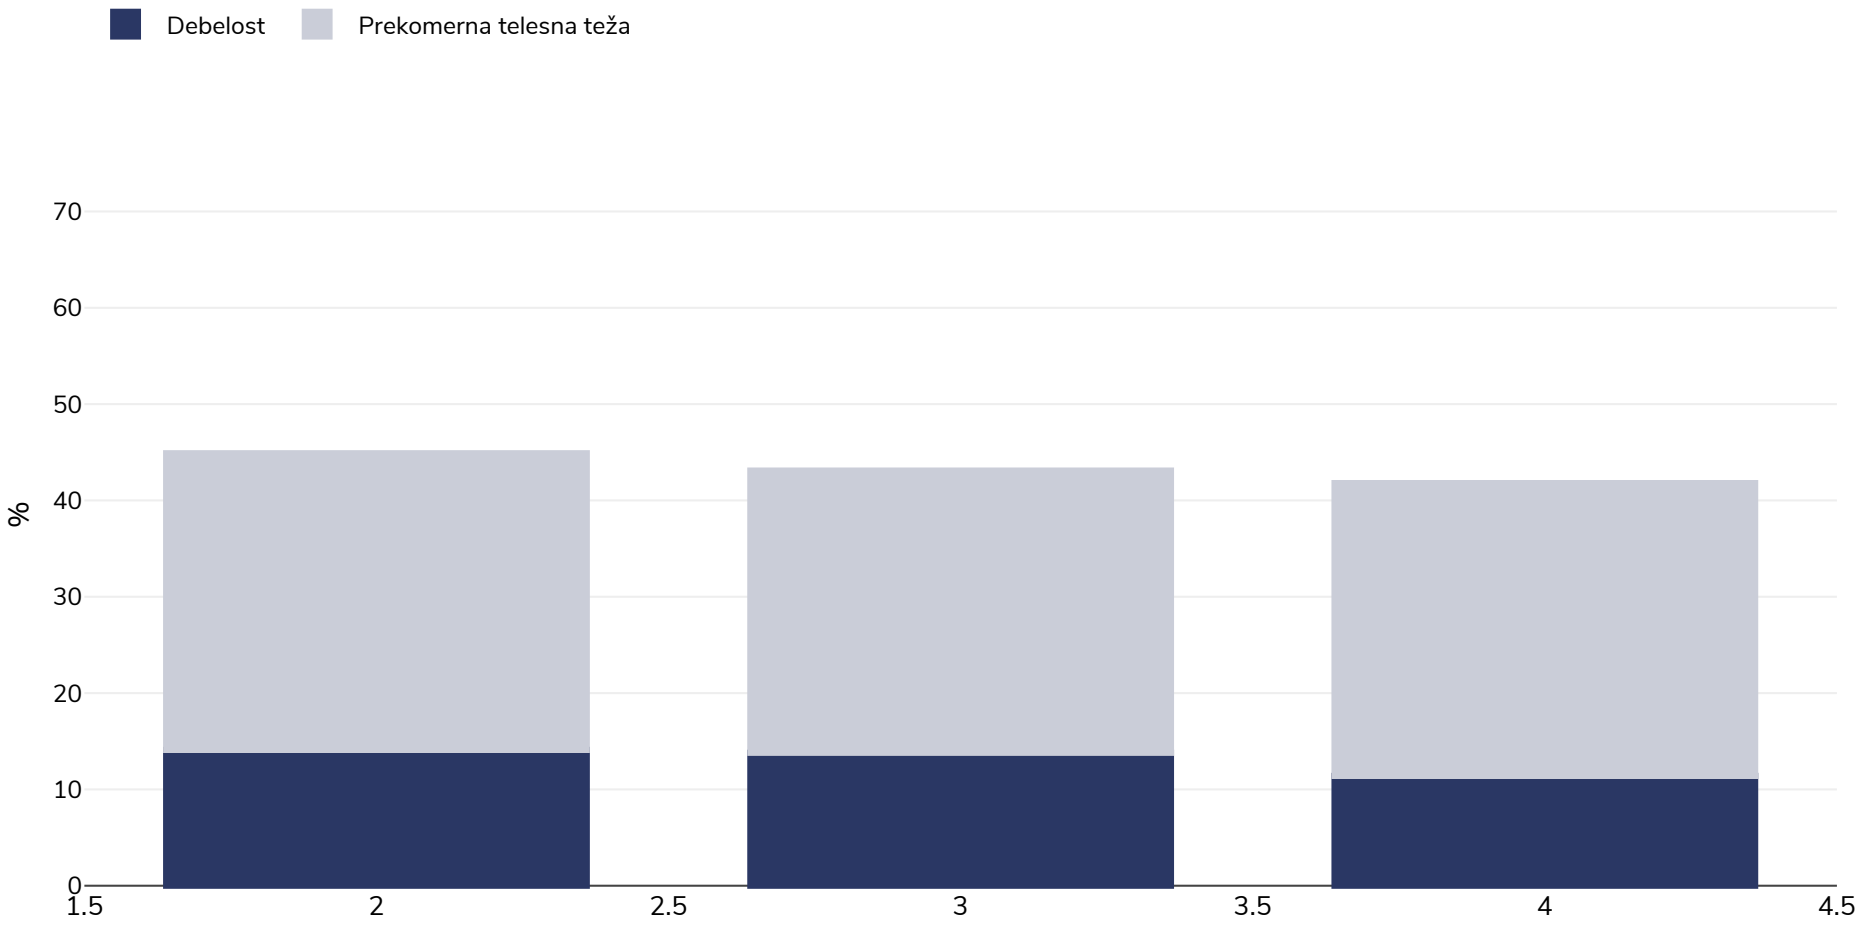

Norveška: Overweight/obesity by socio-economic group

Ženske, 2014

Vrsta ankete: Samoprijavljeni

Starost: 18+

Zajeto območje: Na državni ravni

Literatura: 2014 Eurostat - Socio economic - http://appsso.eurostat.ec.europa.eu/nui/show.do?dataset=hlth_ehis_bm1i&lang=en (last accessed 25.08.20)

Opombe (na voljo samo v angleščini): 1st Quintile (lowest income), 5th Quintile (highest income) Please note where data = zero, there were insufficient data.
 Če ni navedeno drugače, se prekomerna teža nanaša na ITM med 25 kg in 29,9 kg/m², debelost pa na ITM, višji od 30 kg/m².