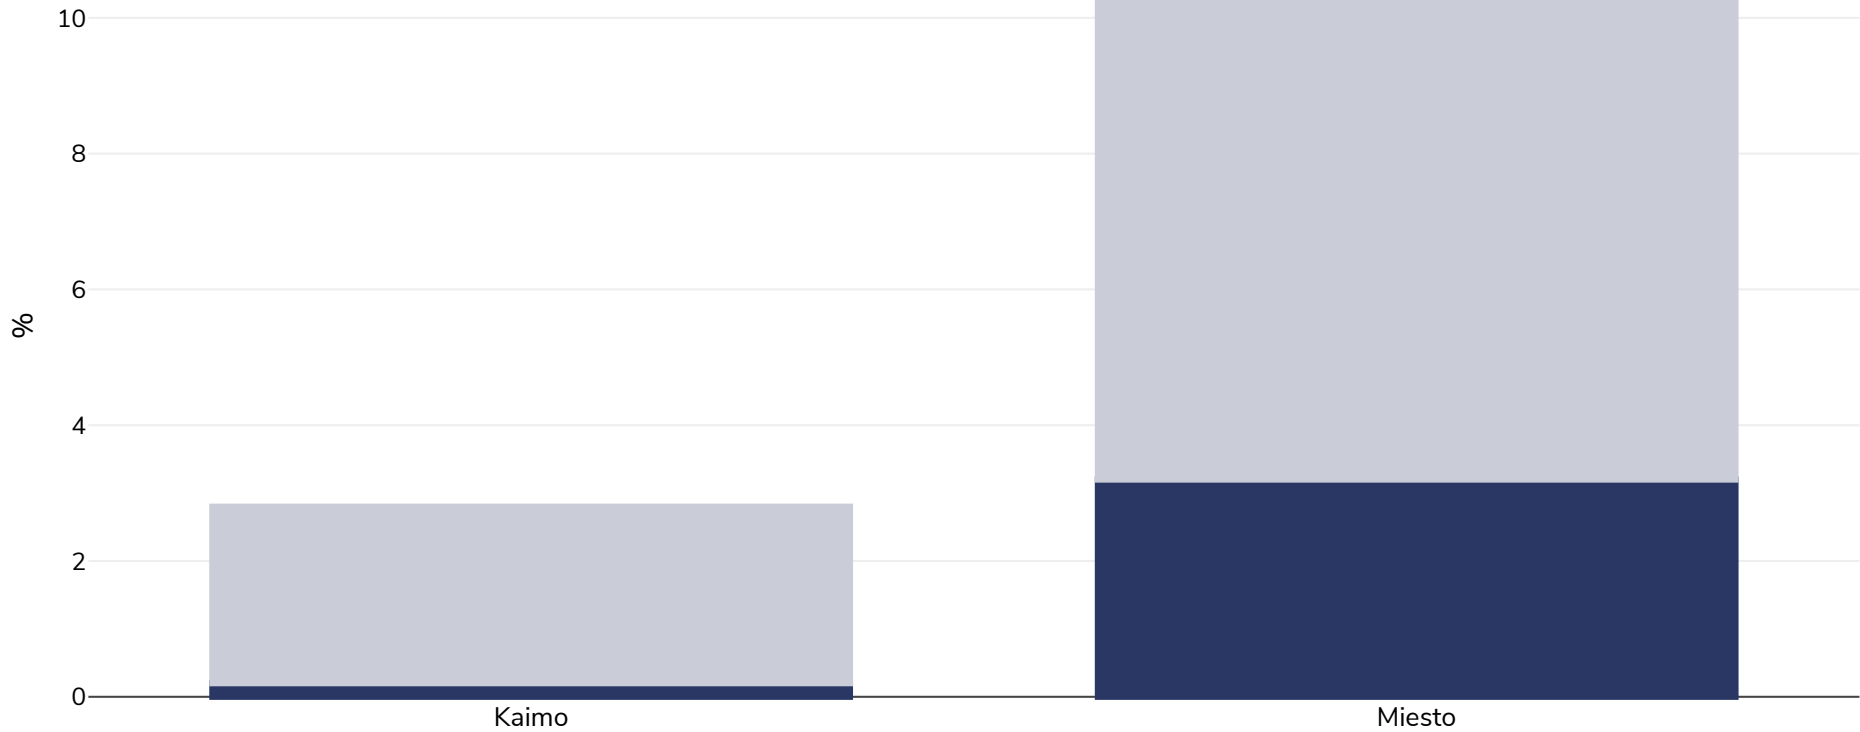

# Kinija: Overweight/obesity by age and region

Moterys, 1995

■ Nutukimas ■ Antsvoris

<b>Tyrimo tipas:</b>	Išmatuotas
<b>Amžius:</b>	18
<b>Imties dydis:</b>	30447
<b>Teritorija:</b>	Regiono
<b>Nuorodos:</b>	Zhang YX, Wang SR. Distribution of body mass index and the prevalence changes of overweight and obesity among adolescents in Shandong, China from 1985 to 2005. Annals of Human Biology, Volume 35, Issue 5 September 2008 , pages 547 - 555
<b>Cutoffs:</b>	Other

Jei nenurodyta kitaip, antsvoris reiškia KMI nuo 25 kg iki 29,9 kg/m<sup>2</sup>, nutukimas – didesnį nei 30 kg/m<sup>2</sup> KMI..