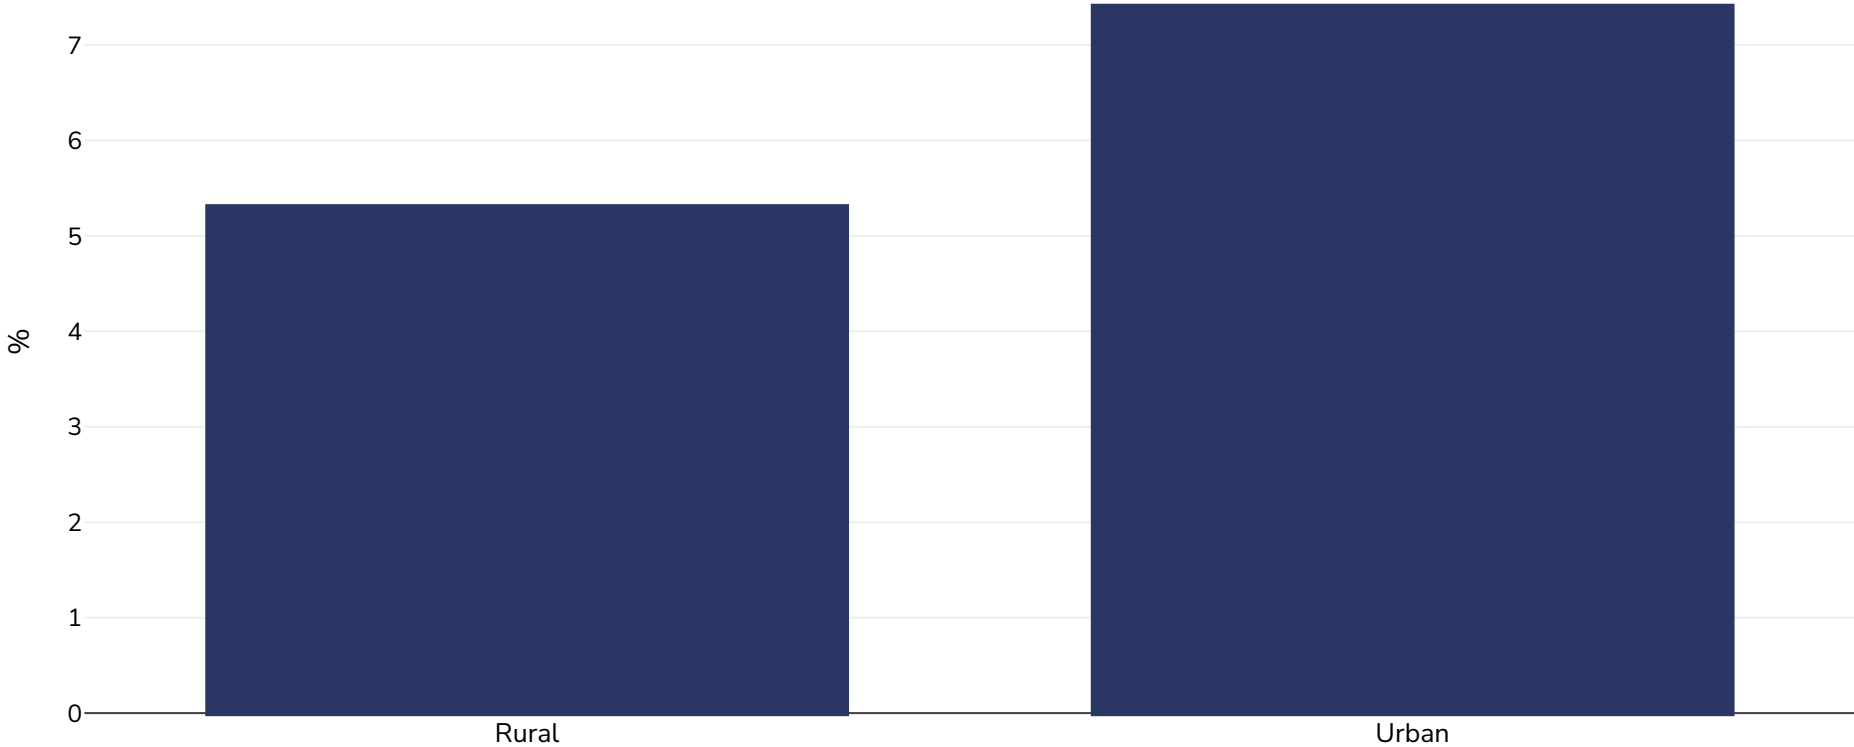

Panama: Overweight/obesity by region

Infants, 1997

Overweight or obesity

Sample size: 273911

References: LSMS: Encuesta de niveles de vida. 1997 Panama living standards survey (LSMS). Ciudad de Panama, Republica de Panama, 1998