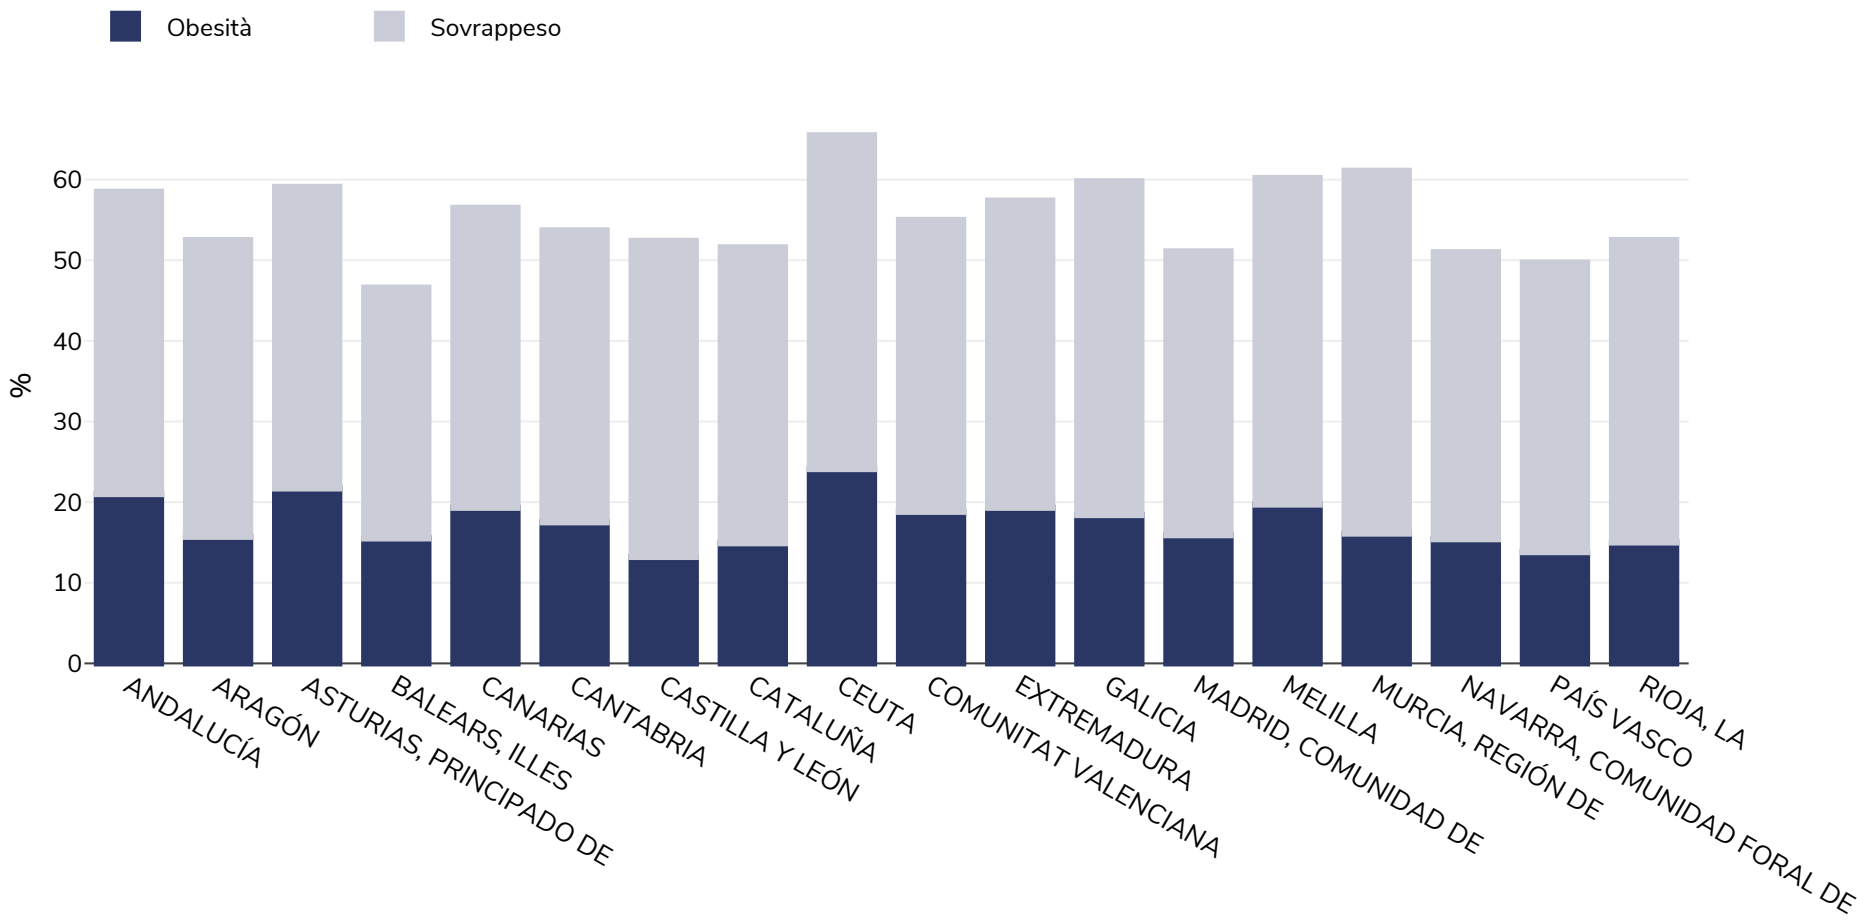

Spagna: Overweight/obesity by region

Adulti, 2017

Tipo di sondaggio:	Auto-riferito
Età:	18+
Dimensioni del campione:	23089
Area coperta:	Nazionale
Riferimenti:	ENES 2017 available at https://www.mscbs.gob.es/estadEstudios/estadisticas/encuestaNacional/encuesta2017.htm (last accessed 03.03.21)

Note (disponibile solo in inglese): Sample size for 15+ years only 18+ included

Salvo diversa indicazione, il sovrappeso si riferisce a un BMI compreso tra 25 kg e 29,9 kg/m², l'obesità si riferisce a un BMI superiore a 30 kg/m².