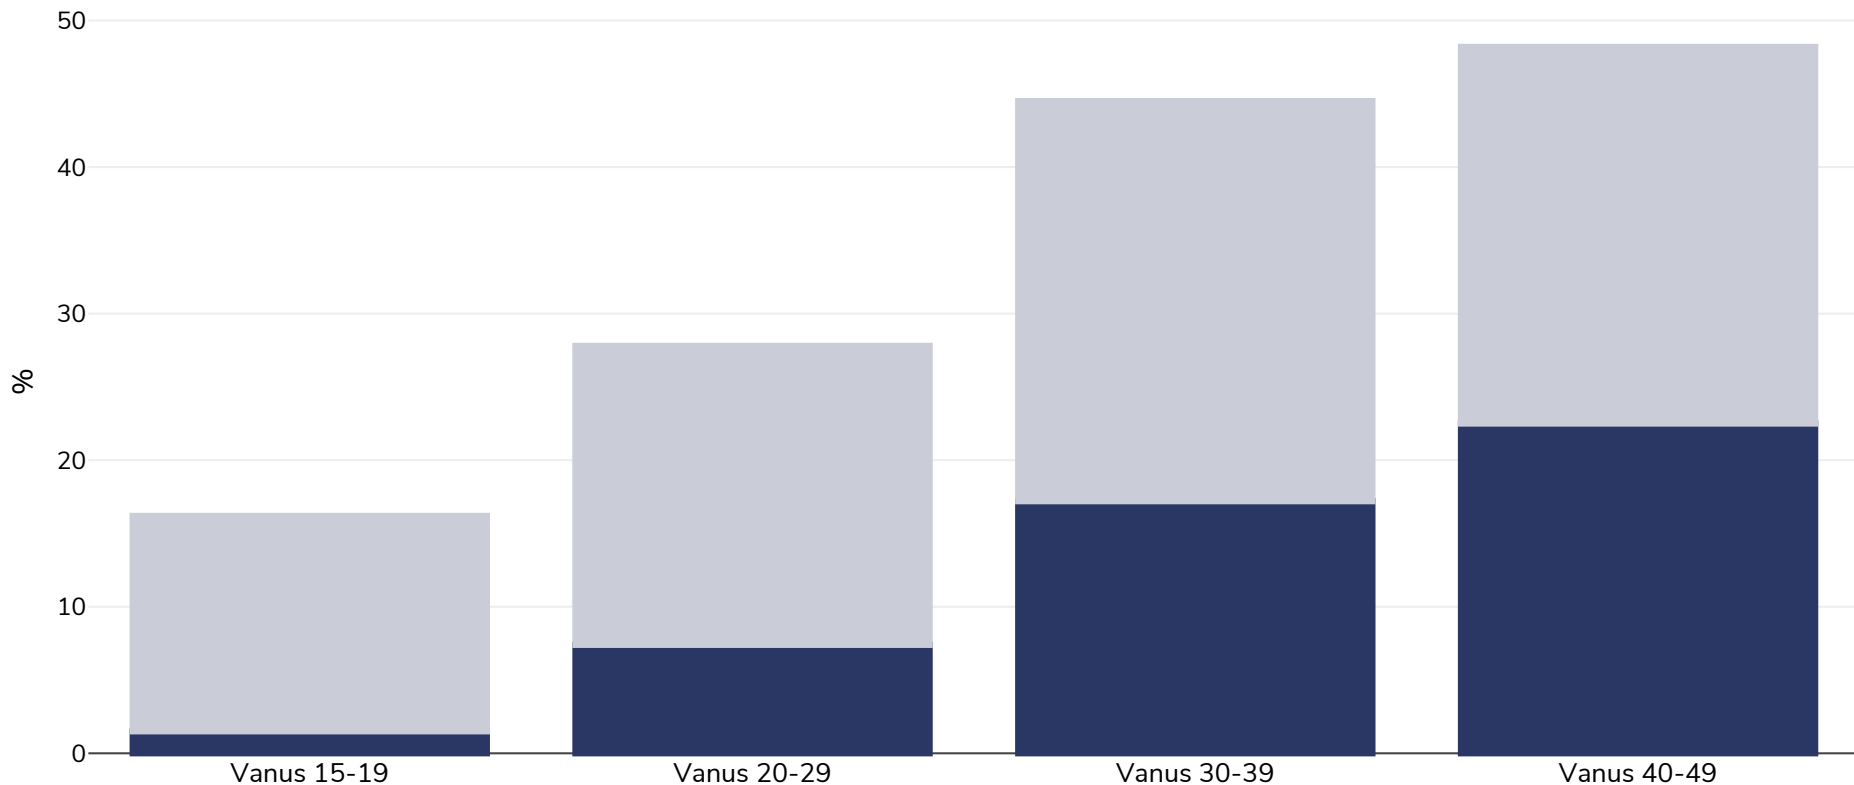

Kamerun: Ülekaalulisus / rasvumine vanuse järgi

Naised, 2011

■ Rasvumine ■ Ülekaaluline

Uuringu tüüp: Mõõdetud

Valimi suurus: 6980

Viited: Institut National de la Statistique (INS) et ICF. International. 2012. Enquête Démographique et de Santé et à Indicateurs Multiples du Cameroun 2011. Calverton, Maryland, USA : INS et ICF International.

Kui ei ole märgitud teisiti, tähendab ülekaal KMI vahemikku 25 kg ja 29,9 kg/m², rasvumine KMI-t üle 30 kg/m².