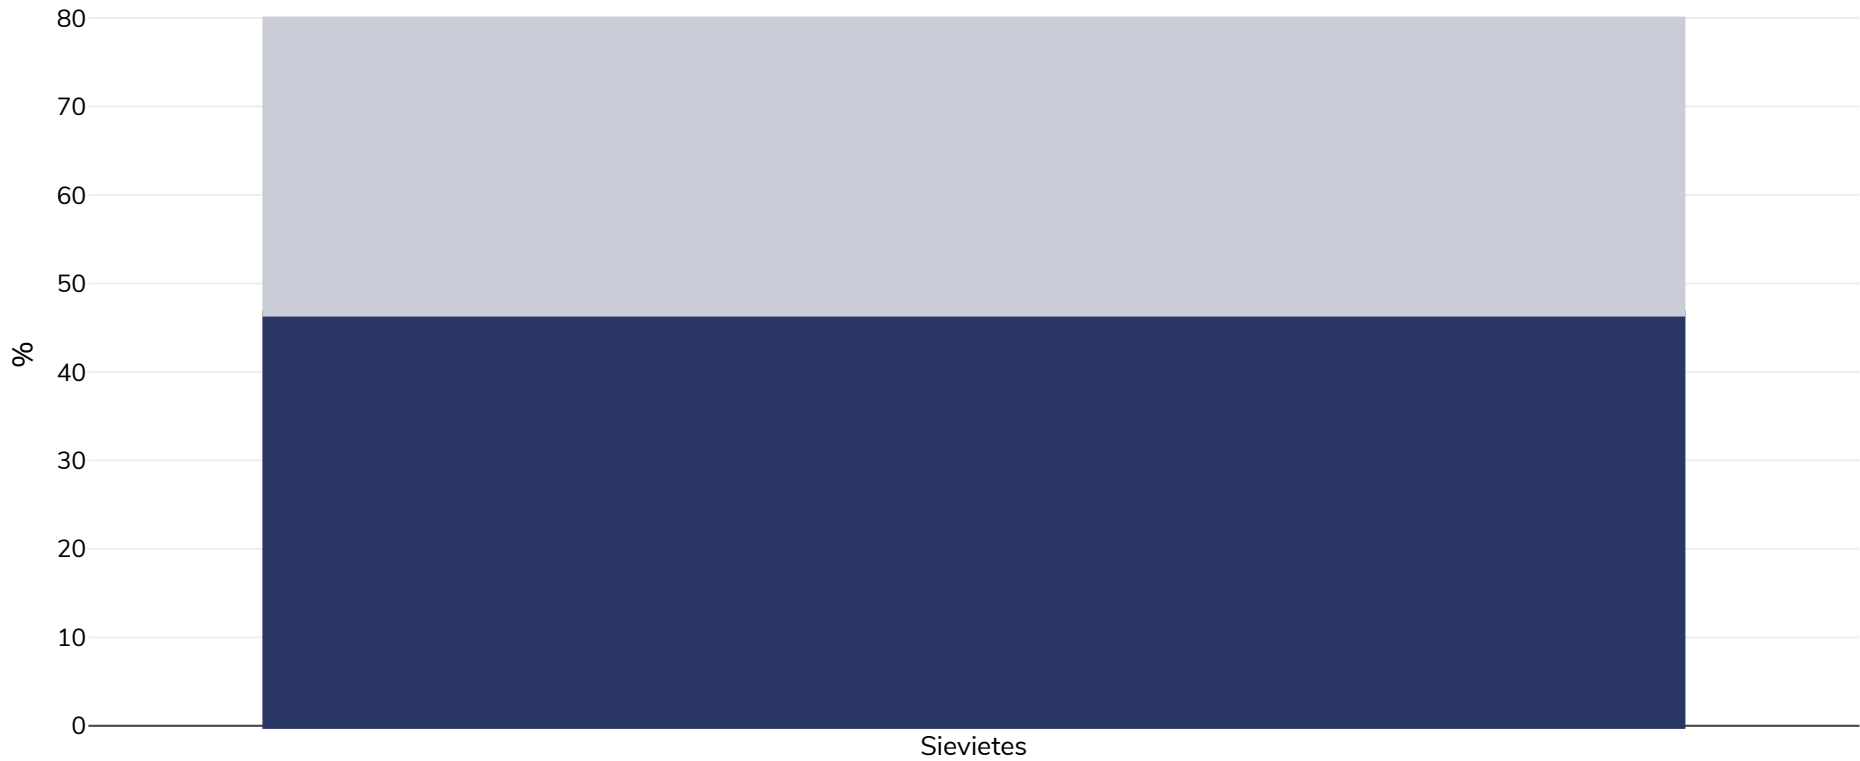

# Ēģipte: Aptaukošanās izplatība

Sievietes, 2005

■ Aptaukošanās   ■ Liekais svars

<b>Apsekojuma veids:</b>	Mērītā vērtība
<b>Vecums:</b>	15-49
<b>Izlases lielums:</b>	17169
<b>Aptvertā teritorija:</b>	Valsts
<b>Atsauces:</b>	El-Zanaty, Fatma and Ann Way. 2006. Egypt Demographic and Health Survey 2005. Cairo, Egypt: Ministry of Health and Population, National Population Council, El-Zanaty and Associates, and ORC Macro.
<b>Piezīmes (pieejamas tikai angļu valodā):</b>	Other married women 15 - 49 years.
Ja nav norādīts citādi, liekais svars attiecas uz ĶMI no 25 kg līdz 29,9 kg/m <sup>2</sup> , aptaukošanās attiecas uz ĶMI, kas lielāks par 30 kg/m <sup>2</sup> .	