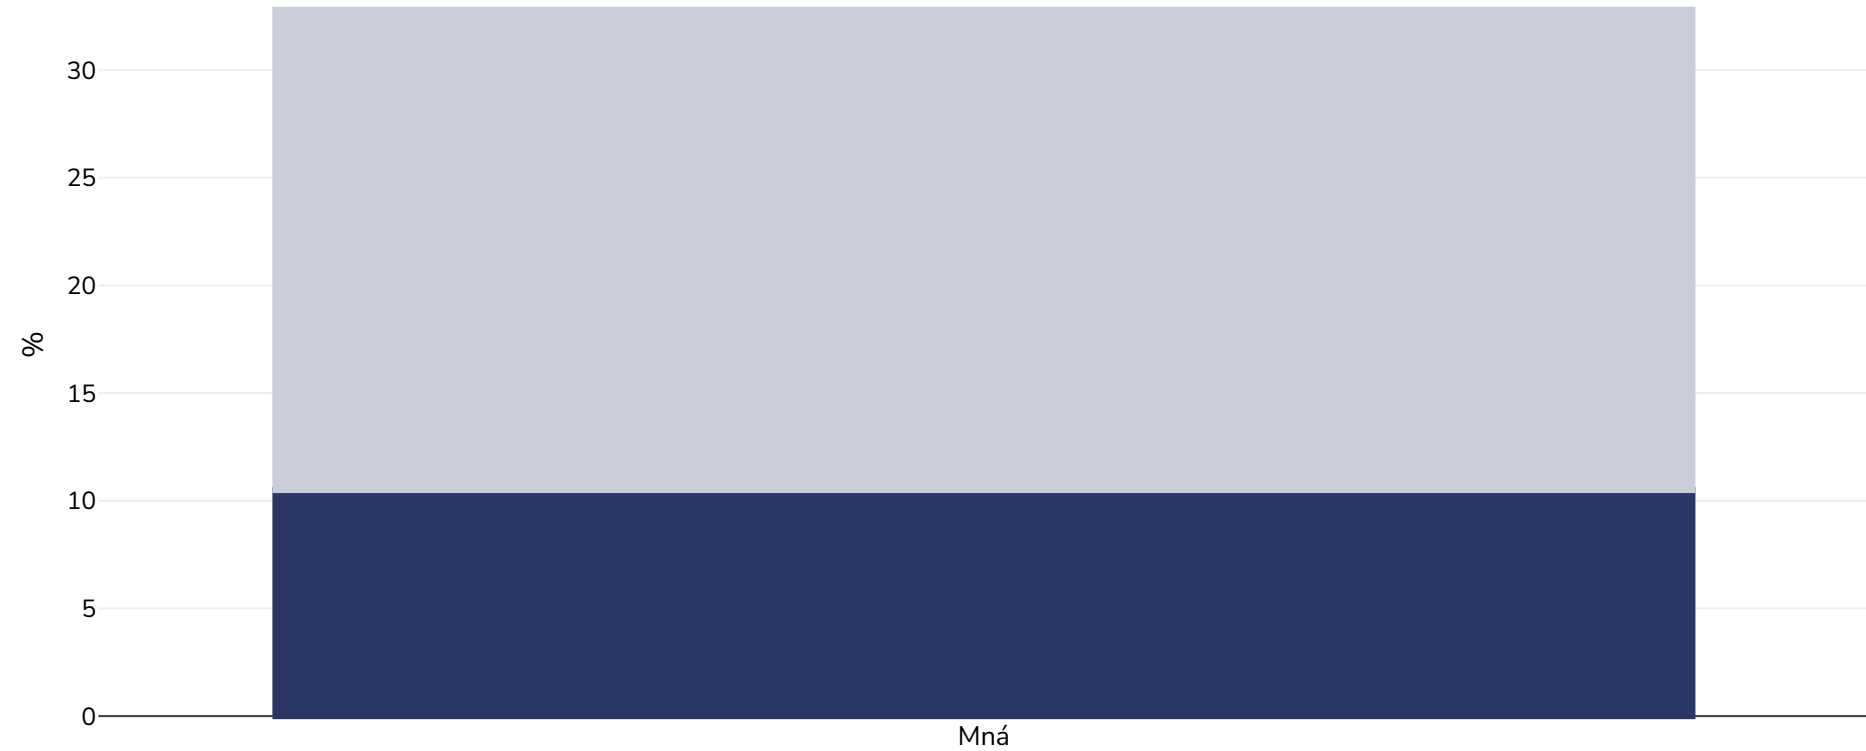

# MaracÃ³: LeitheadÃ³lacht murtail

MnÃ¡, 1992

Murtall
  Rómheáchan

**Cineáil an tsuirbháil:** Tomhaiste

**Aois:** 15-49

**Samplamhaid:** 2850

**Tagairt:** Martorell R, Khan LK, Hughes ML, Grummer Strawn LM. Obesity in women from developing countries. EJCN (2000) 54:247-252

*Mura gcuirtear a mhalairt in iÃ³l, is ionann rómheáchan agus ICM idir 25kg agus 29.9kg/m<sup>2</sup>, is ionann murtall agus ICM nÃ³s mÃ³ nÃ¡ 30kg/m<sup>2</sup>.*