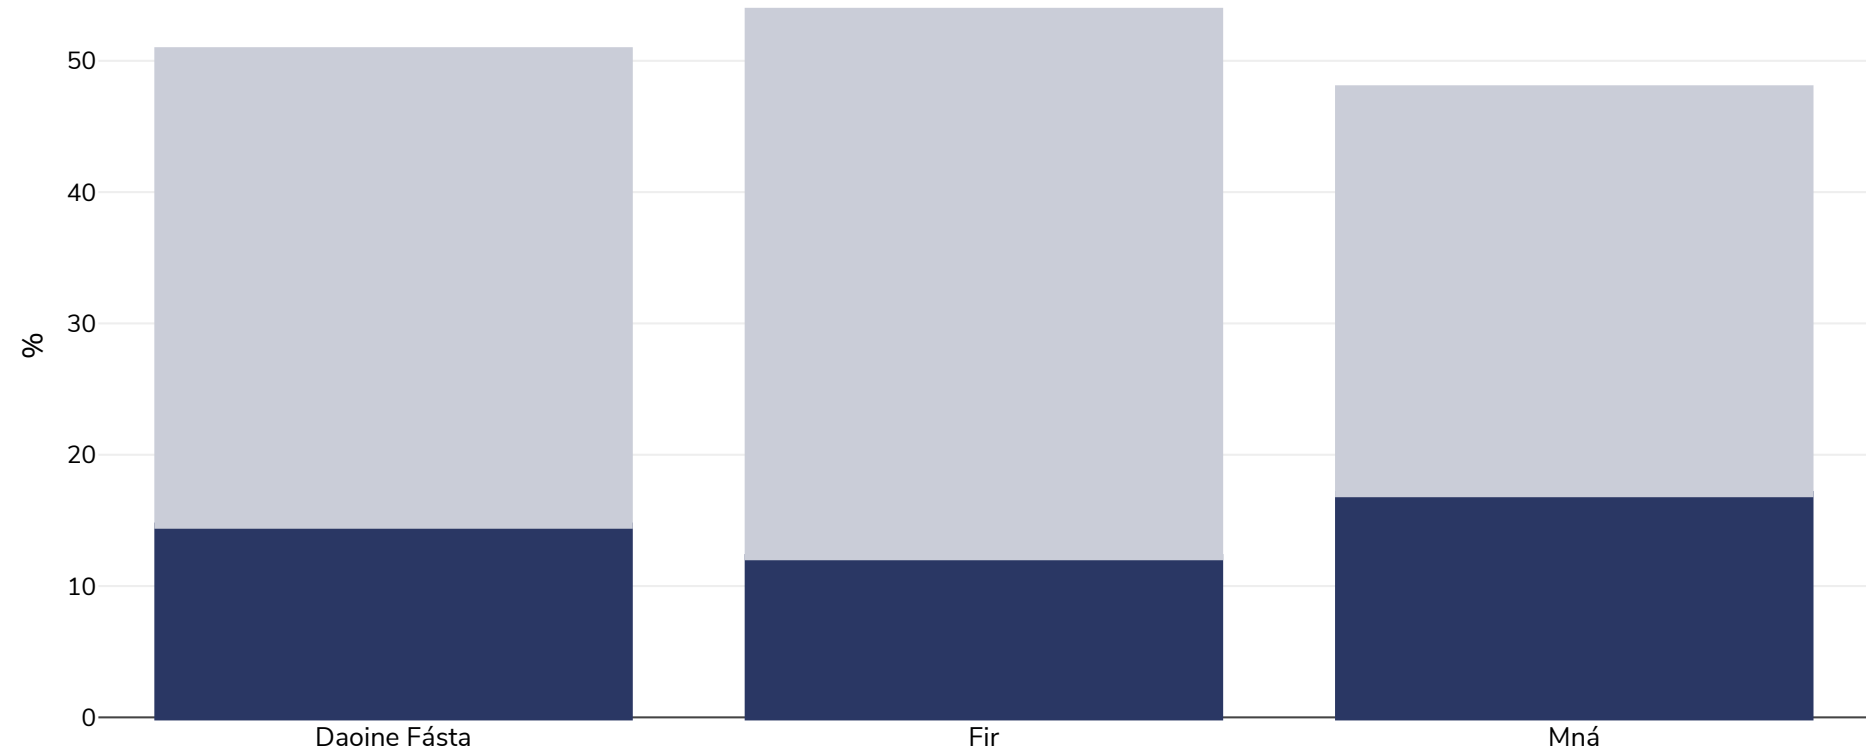

An Ísiltír: Leitheadúlacht murtail

Daoine Fásta, 2021

■ Murtall ■ Rómheáchan

Cineál an tsuirbhé:

Féintuairiscithe

Aois:

20+

Ceantar Clúdaithe:

Náisiúnta

Tagairtí:

Health Survey Netherlands (2021). Available at: <https://opendata.cbs.nl/statline/#/CBS/nl/dataset/81565NED/table?ts=1620225801465>.

Last accessed: 02.06.23

Mura gcuirtear a mhalairt in iúl, is ionann rómheáchan agus ICM idir 25kg agus 29.9kg/m², is ionann murtall agus ICM níos mó ná 30kg/m².