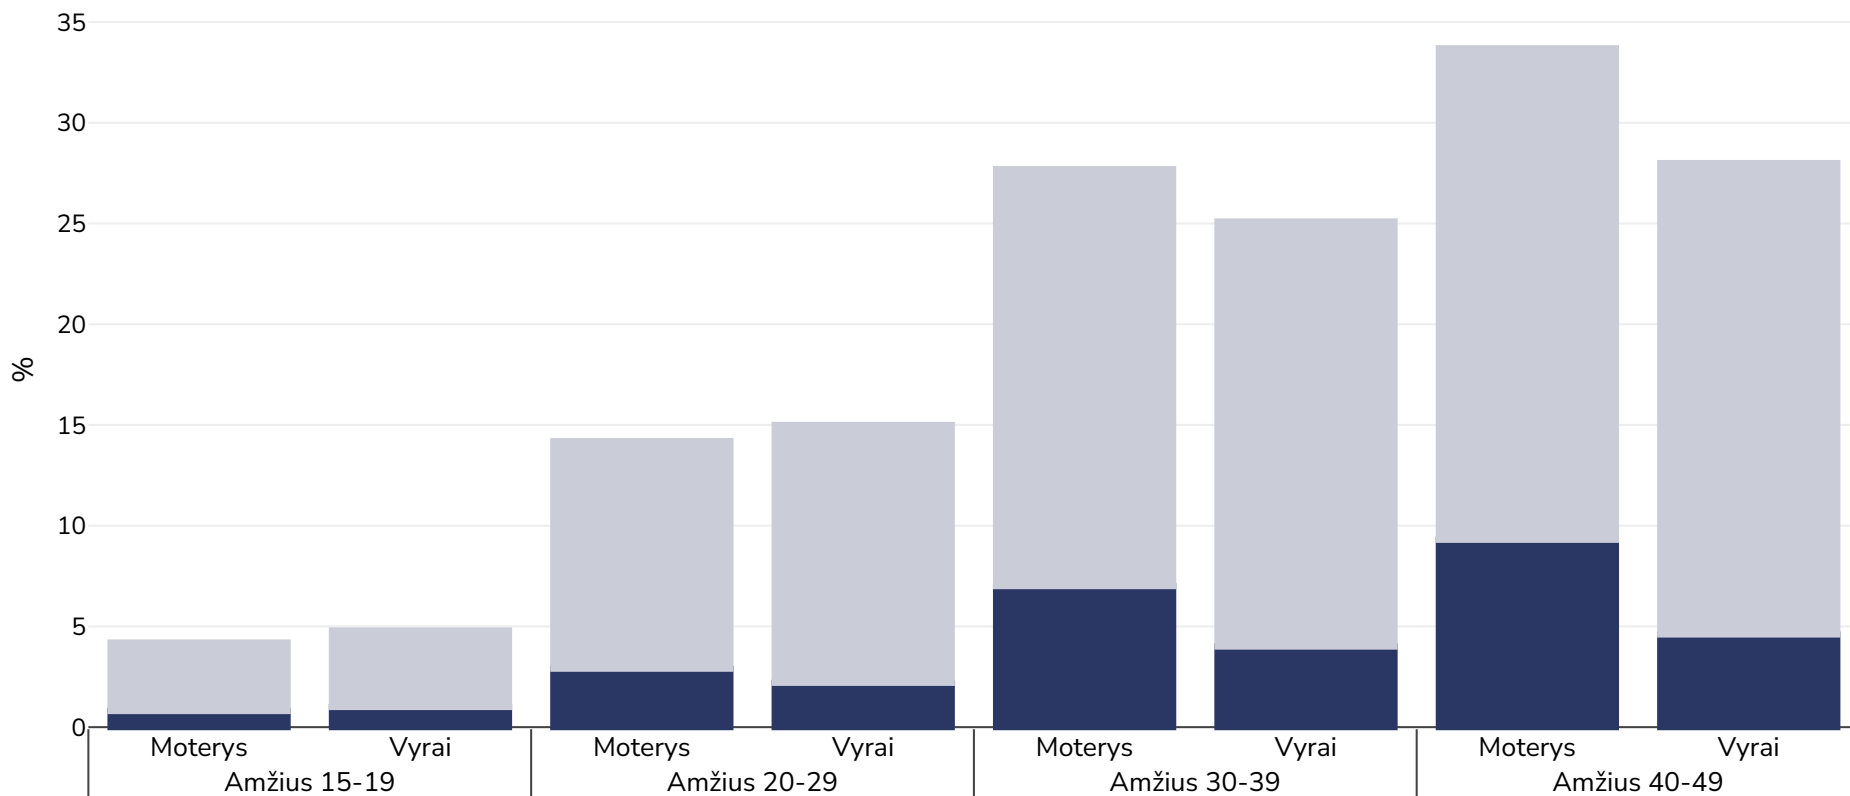

Indija: Antsvoris / nutukimas pagal amžių

Suaugusieji, 2015-2016

■ Nutukimas ■ Antsvoris

Tyrimo tipas:	Išmatuotas
Imties dydis:	754,697
Teritorija:	Nacionalinis
Nuorodos:	National Family Health Survey (NFHS-4). Available at: https://dhsprogram.com/pubs/pdf/FR339/FR339.pdf (Accessed 6 March 2019).
Pastabos (tik anglų k.):	WHO cut-offs used.

Jei nenurodyta kitaip, antsvoris reiškia KMI nuo 25 kg iki 29,9 kg/m², nutukimas – didesnį nei 30 kg/m² KMI..