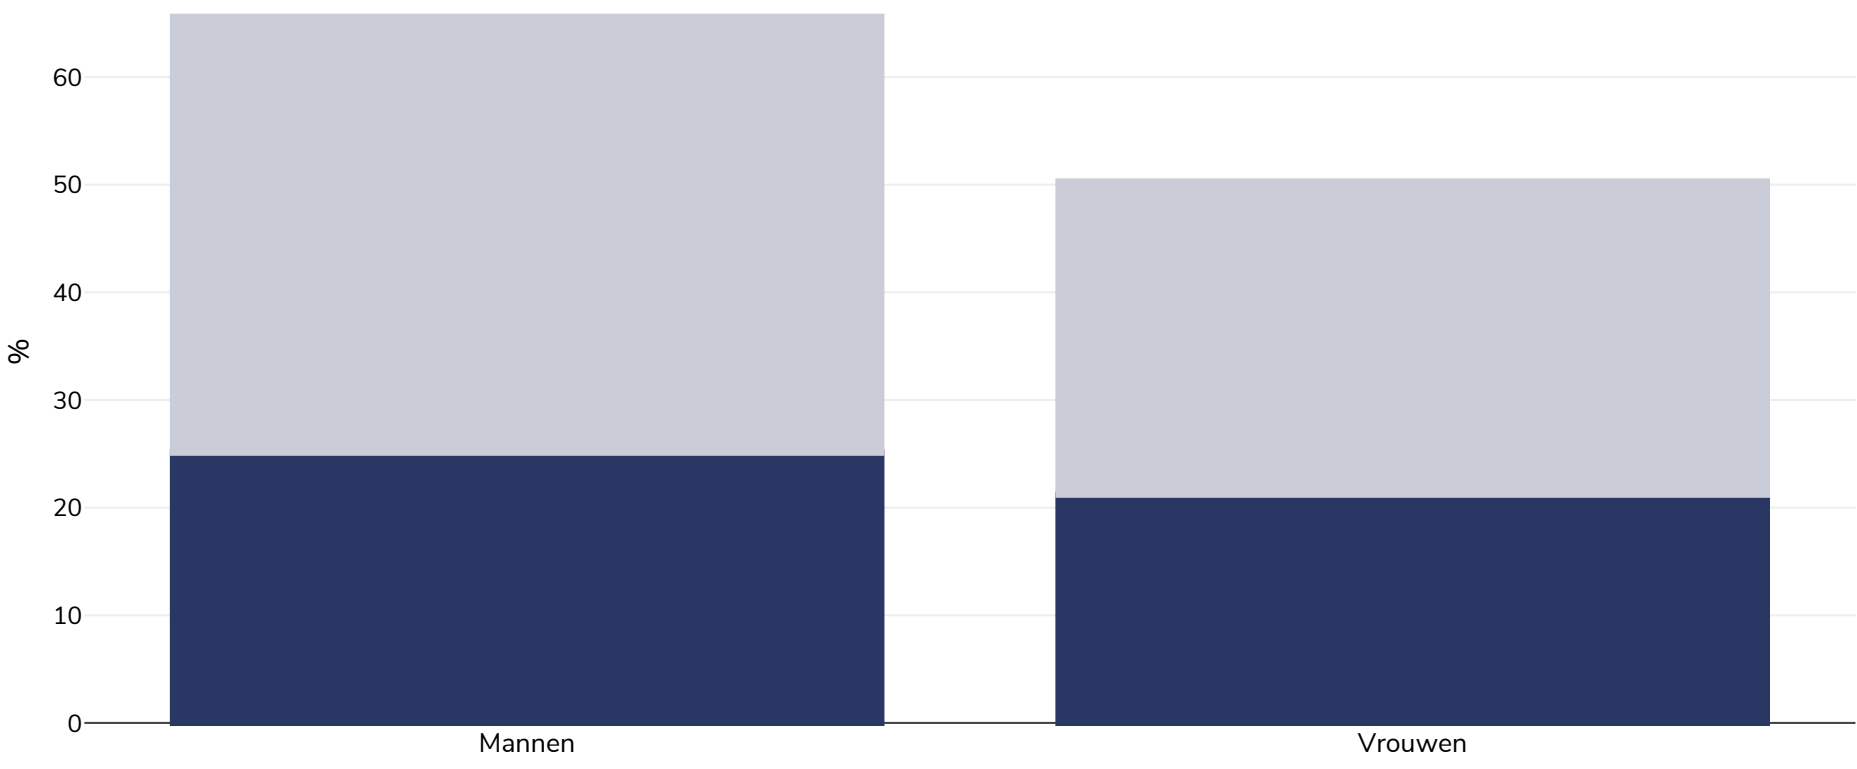

Malta: Obesitasprevalentie

Volwassenen, 2000-2003

■ Obesitas ■ Overgewicht

Type onderzoek:	Zelfgerapporteerd
Leeftijd:	15+
In aanmerking komend gebied:	Nationaal
Referenties:	Eurostat Yearbook 2006/07. A goldmine of statistical information. Available at https://ec.europa.eu/eurostat/documents/2995521/5059290/1-20022007-BP-EN.PDF.pdf/edab8c31-b9f3-4c8e-b4db-4137bd045efa?t=1414683510000 (last accessed 04.11.21)

Tenzij anders vermeld, verwijst overgewicht naar een BMI tussen 25 kg en 29,9 kg/m², obesitas verwijst naar een BMI van meer dan 30 kg/m².