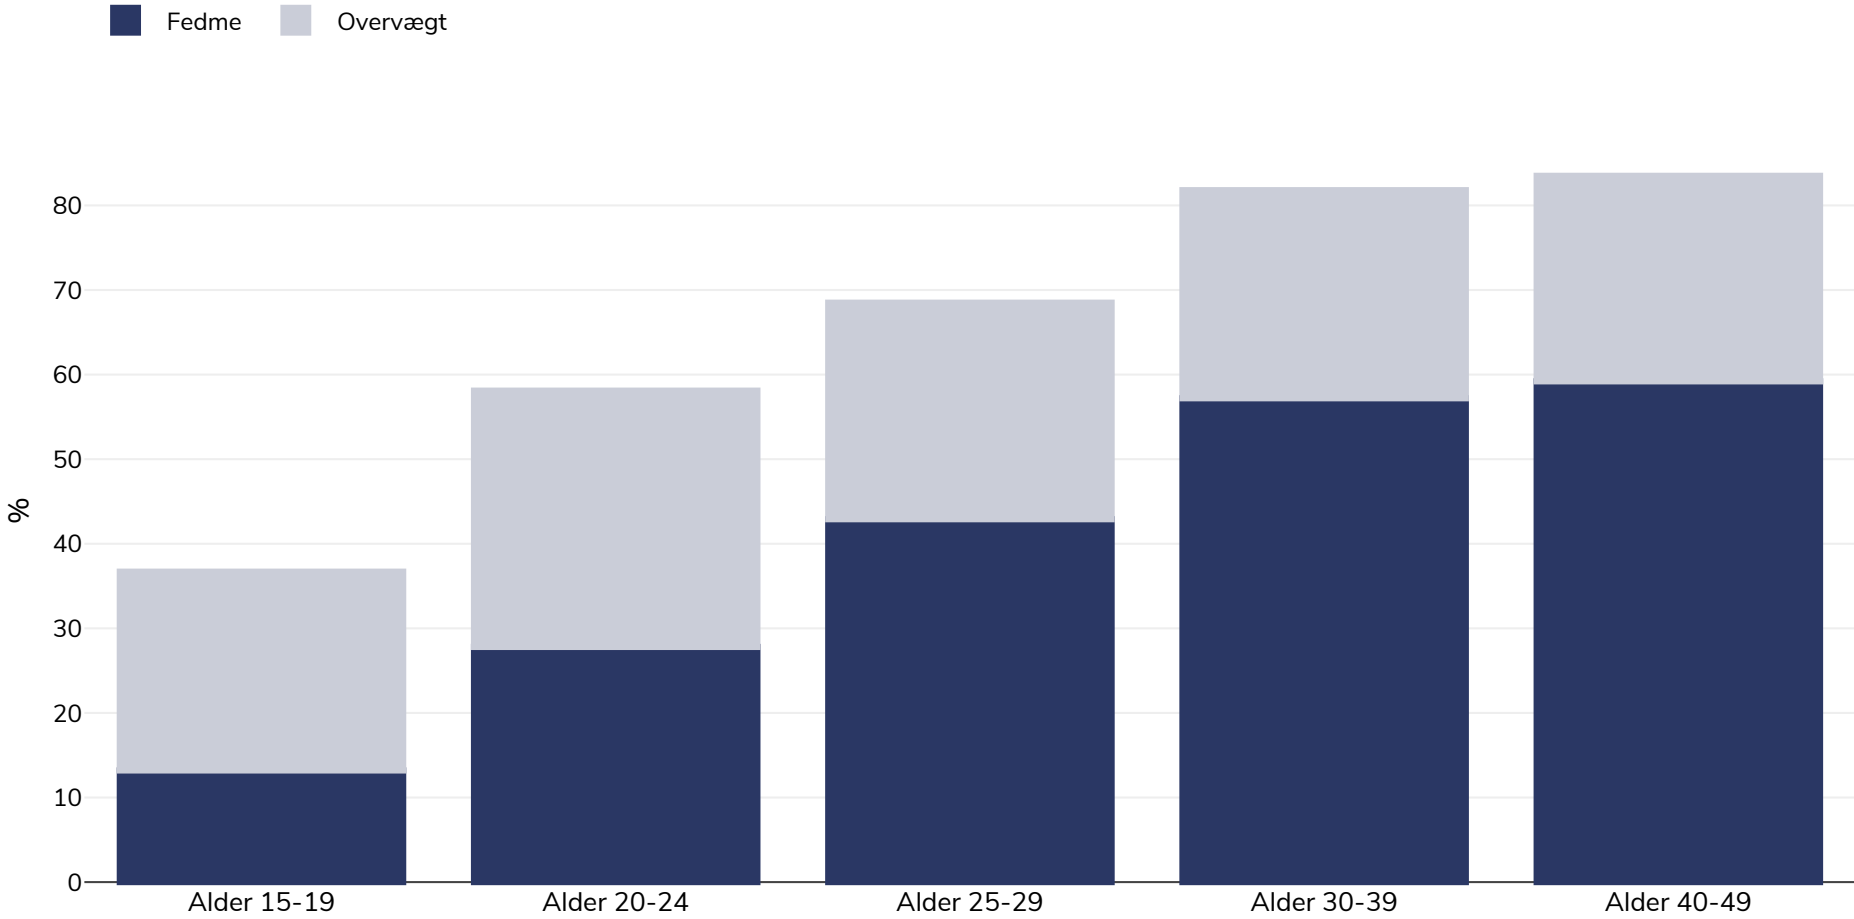

Fiji: Overvægt/fedme efter alder

Kvinder, 2021

| | |
|---------------------------|--|
| Undersøgelsestype: | Målt |
| Prøvens størrelse: | 4798 |
| Area covered: | National |
| Referencer: | Fiji Bureau of Statistics. 2022. Fiji Multiple Indicator Cluster Survey 2021, Survey Findings Report. Suva, Fiji: Fiji Bureau of Statistics. |

Medmindre andet er angivet, henviser overvægt til en BMI på mellem 25 kg og 29,9 kg/m², fedme henviser til en BMI på mere end 30 kg/m².