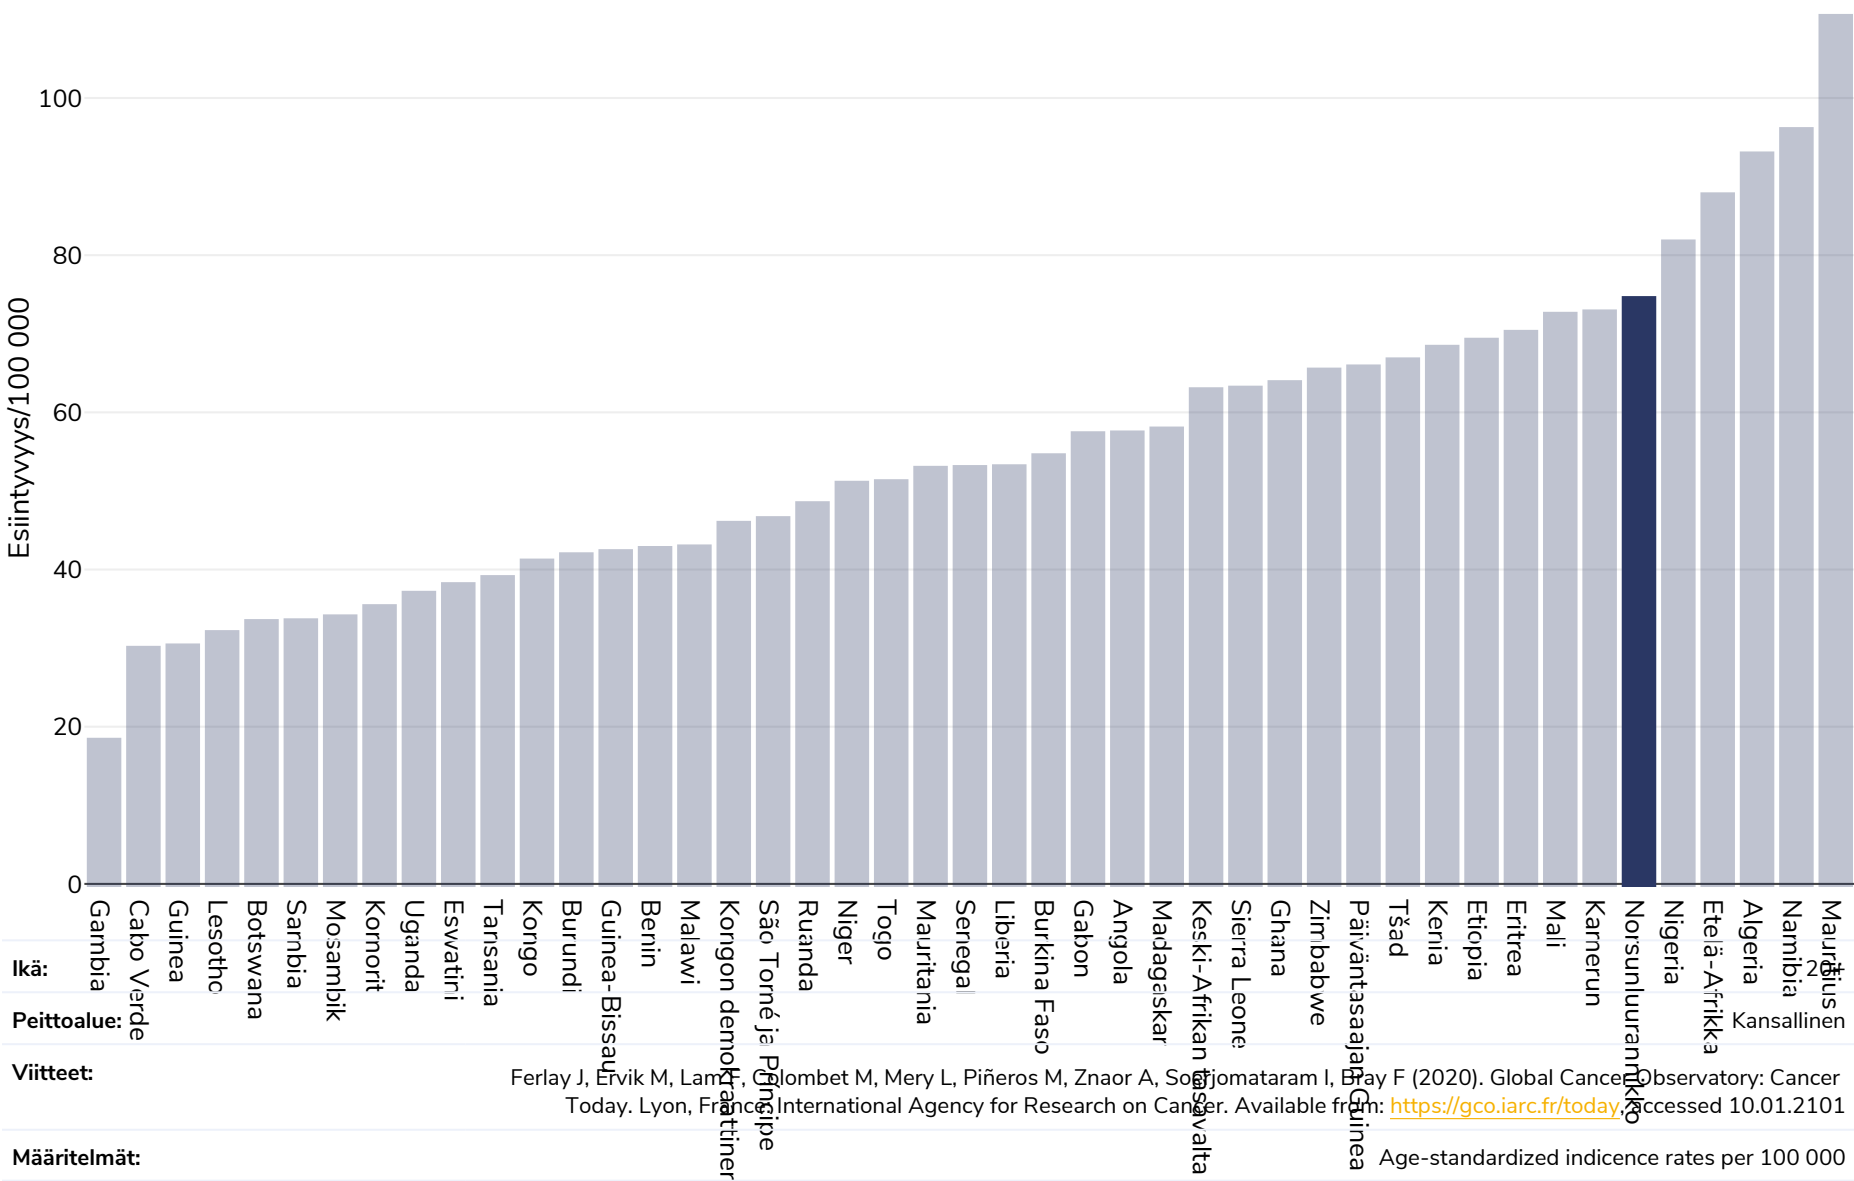

# Norsunluurannikko: Breast cancer

Naiset, 2020

Ikä:

Peittoalue:

Viitteet:

Ferlay J, Ervik M, Lam P, Colombet M, Mery L, Piñeros M, Znaor A, Soerjomataram I, Bray F (2020). Global Cancer Observatory: Cancer Today. Lyon, France: International Agency for Research on Cancer. Available from: <https://gco.iarc.fr/today>, accessed 10.01.2101

Määritelmät:

Age-standardized incidence rates per 100 000