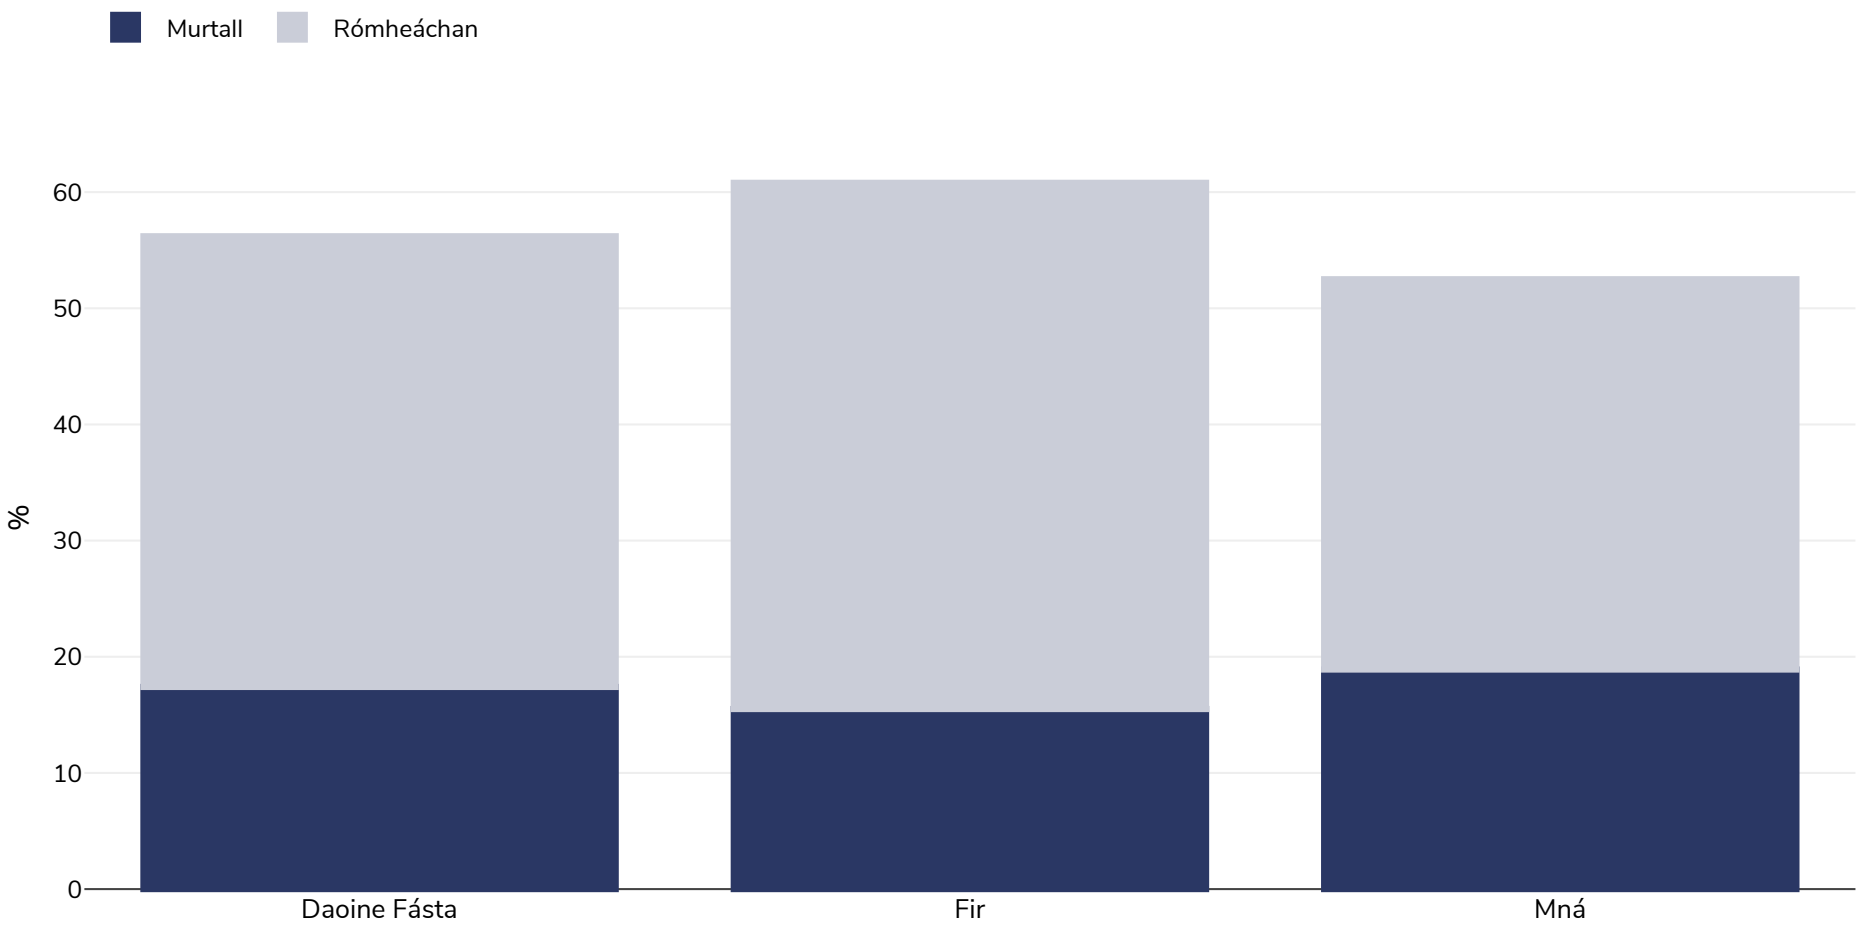

An Liotuáin: Leitheadúlacht murtail

Daoine Fásta, 2017

Cineál an tsuirbhé:	Féintuairiscithe
Aois:	18+
Ceantar Clúdaithe:	Náisiúnta
Tagairtí:	EUROSTAT Database http://appsso.eurostat.ec.europa.eu/nui/show.do?dataset=ilc_hch10&lang=en

Mura gcuirtear a mhalairt in iúl, is ionann rómheáchan agus ICM idir 25kg agus 29.9kg/m², is ionann murtall agus ICM níos mó ná 30kg/m².