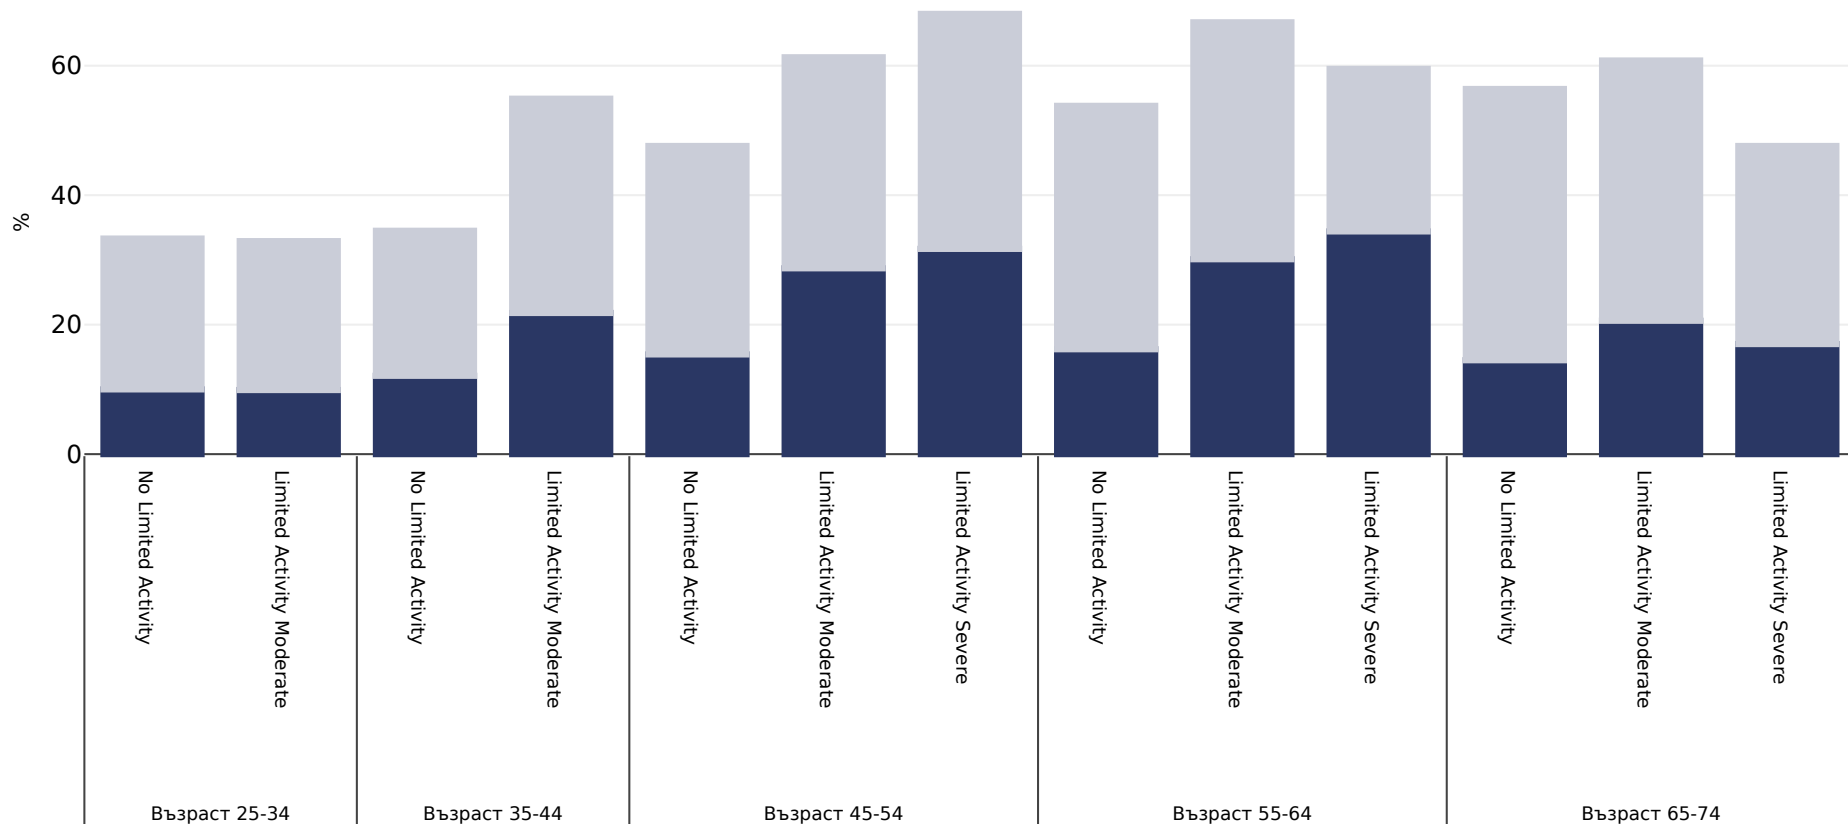

Финландия: Overweight/obesity by age and limited activity

Жени, 2014

■ Затлъстяване ■ Наднормено тегло

Тип анкета: Самоотчитане

Обхваната зона: Национално

Референции: Eurostat 2014 available at <https://appsso.eurostat.ec.europa.eu/nui/submitViewTableAction.do> (last accessed 06.10.21)

Освен ако не е посочено друго, наднорменото тегло се отнася до ИТМ между 25 kg и 29,9°kg/m², затлъстяването се отнася до ИТМ, по-голям от 30°kg/m².