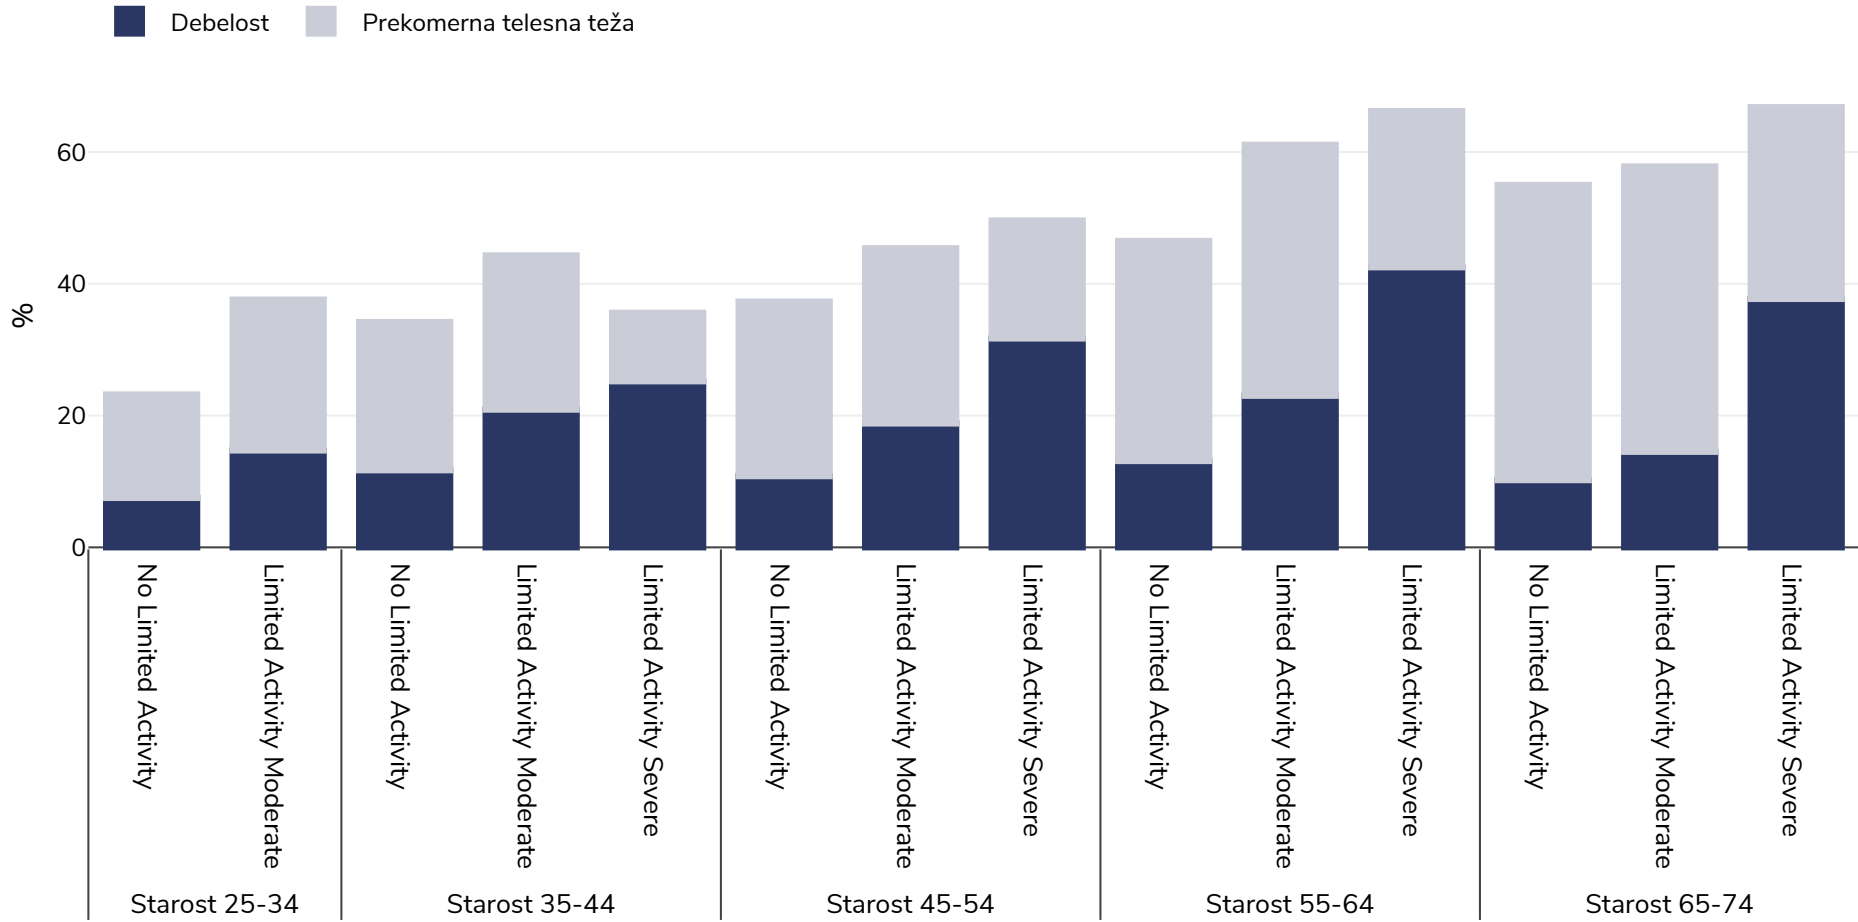

Luksemburg: Overweight/obesity by age and limited activity

Ženske, 2014

Vrsta ankete: Samoprijavljeni

Zajeto območje: Na državni ravni

Literatura: Eurostat 2014 available at <https://appsso.eurostat.ec.europa.eu/nui/submitViewTableAction.do> (last accessed 06.10.21)

Če ni navedeno drugače, se prekomerna teža nanaša na ITM med 25 kg in 29,9 kg/m², debelost pa na ITM, višji od 30 kg/m².