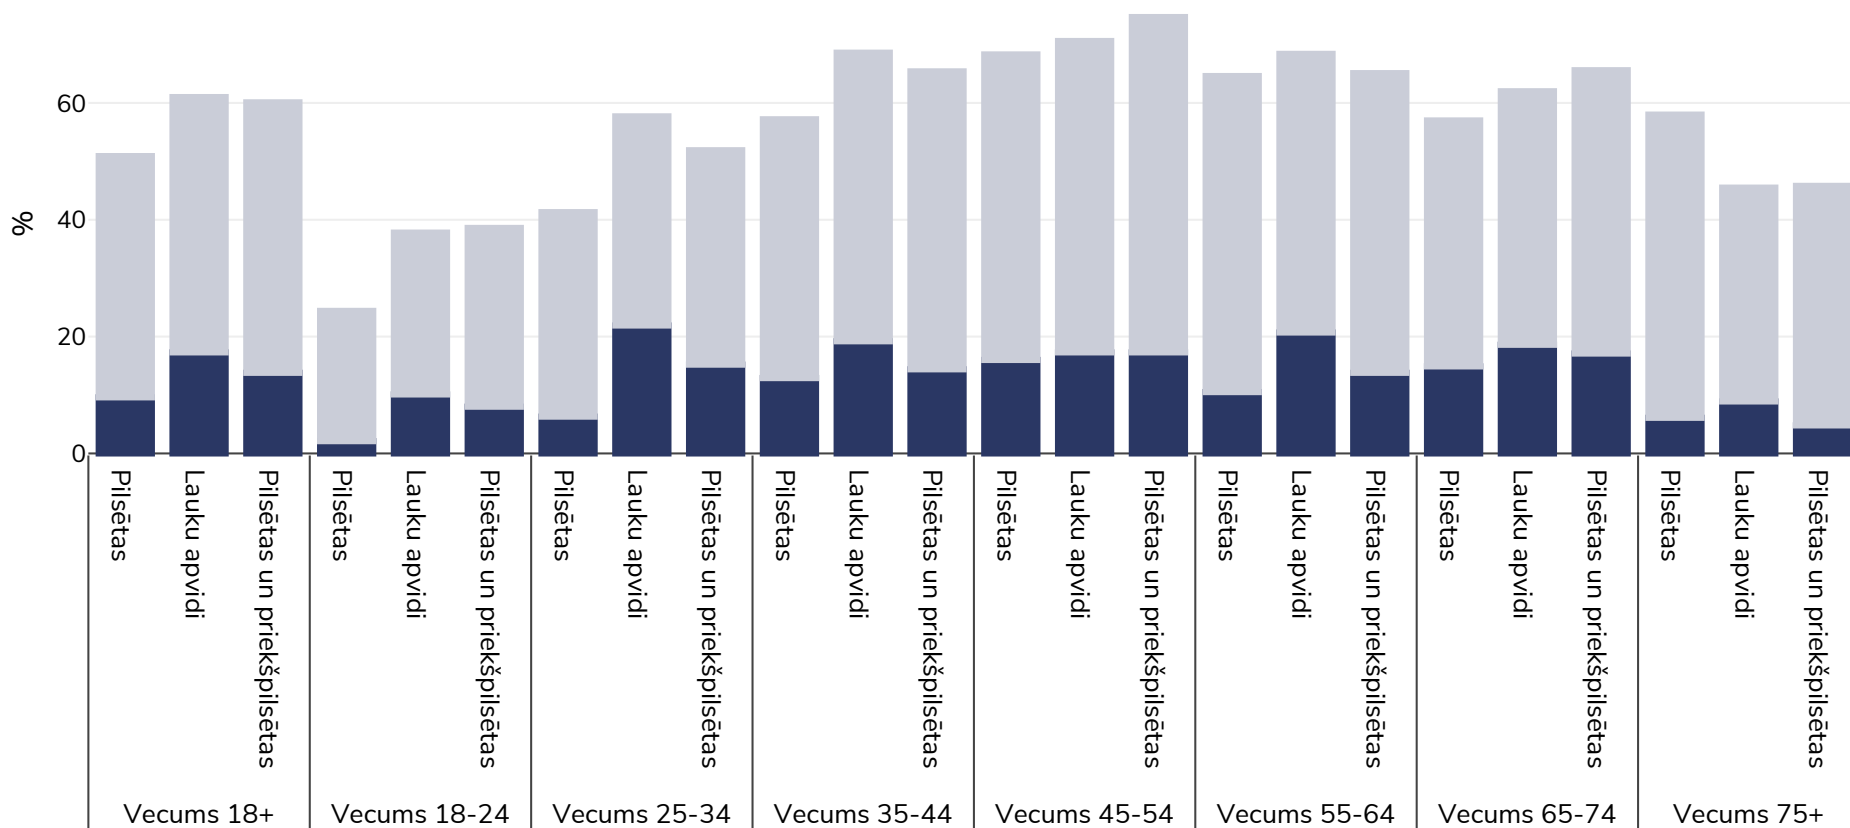

Norvēģija: Overweight/obesity by age and region

Vīrieši, 2014

■ Aptaukošanās ■ Liekais svars

Apsekojuma veids:

Pašu ziņojums

Aptvertā teritorija:

Valsts

Atsauces:

2014 Eurostat - Urbanisation - http://appsso.eurostat.ec.europa.eu/nui/show.do?dataset=hlth_egis_bm1u&lang=en (last accessed 25.08.20)

Ja nav norādīts citādi, liekais svars attiecas uz ķMI no 25 kg līdz 29,9 kg/m², aptaukošanās attiecas uz ķMI, kas lielāks par 30 kg/m².