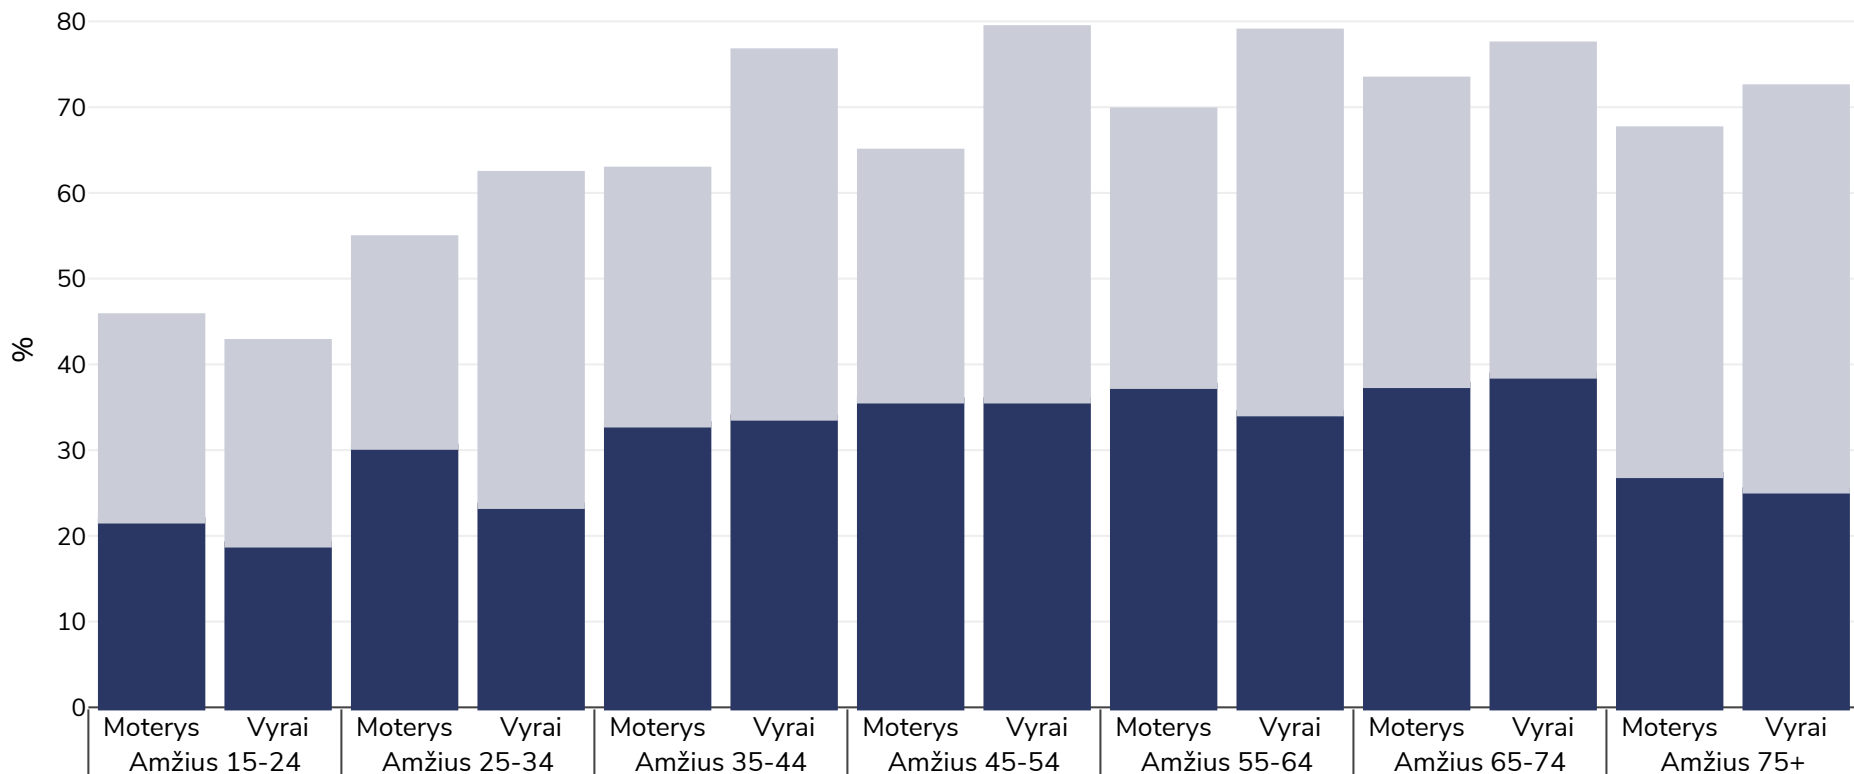

# Naujoji Zelandija: Antsvoris / nutukimas pagal amžių

Suaugusieji, 2012-2013

■ Nutukimas ■ Antsvoris

**Tyrimo tipas:** Išmatuotas

**Imties dydis:** 11937

**Teritorija:** Nacionalinis

**Nuorodos:** New Zealand Health Survey. <https://www.health.govt.nz/publication/annual-update-key-results-2018-19-new-zealand-health-survey> (last accessed 14.07.20)

Jei nenurodyta kitaip, antsvoris reiškia KMI nuo 25 kg iki 29,9 kg/m<sup>2</sup>, nutukimas – didesnis nei 30 kg/m<sup>2</sup> KMI..