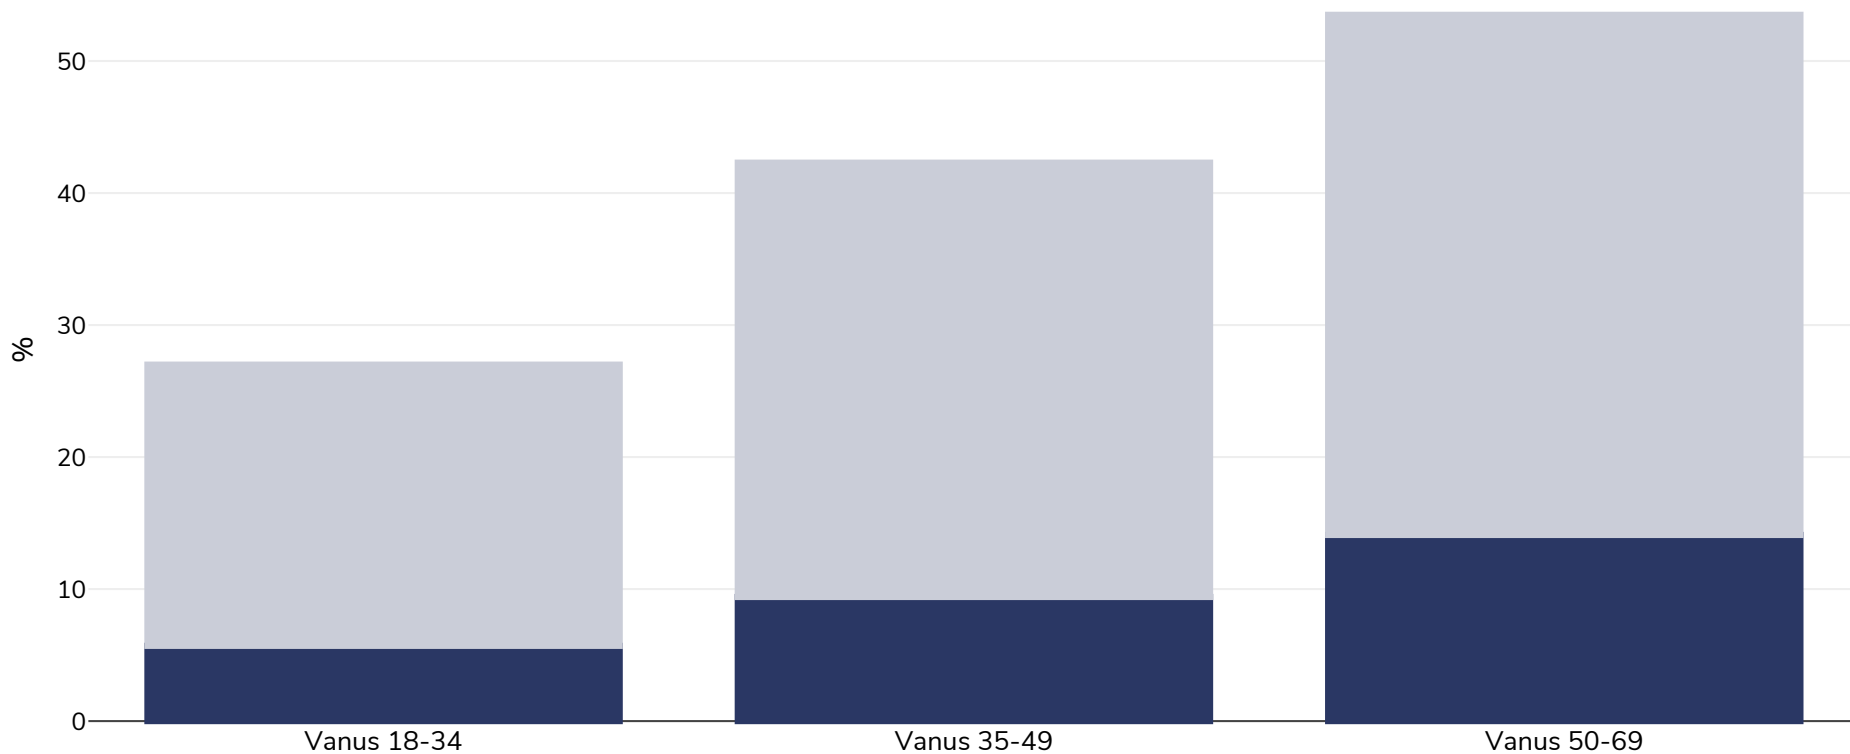

Itaalia: Ülekaalulisus / rasvumine vanuse järgi

Täiskasvanud, 2020-2021

■ Rasvumine ■ Ülekaaluline

Uuringu tüüp: Ise teatatud

Valimi suurus: 38126

Hõlmatud piirkond: Riiklik

Viited: PASSI 2020-2021. Available at <https://www.epicentro.iss.it/passi/dati/sovrappeso?tab-container-1=tab1> (last accessed on 22.03.23)

Kui ei ole märgitud teisiti, tähendab ülekaal KMI vahemikku 25 kg ja 29,9 kg/m², rasvumine KMI-t üle 30 kg/m².