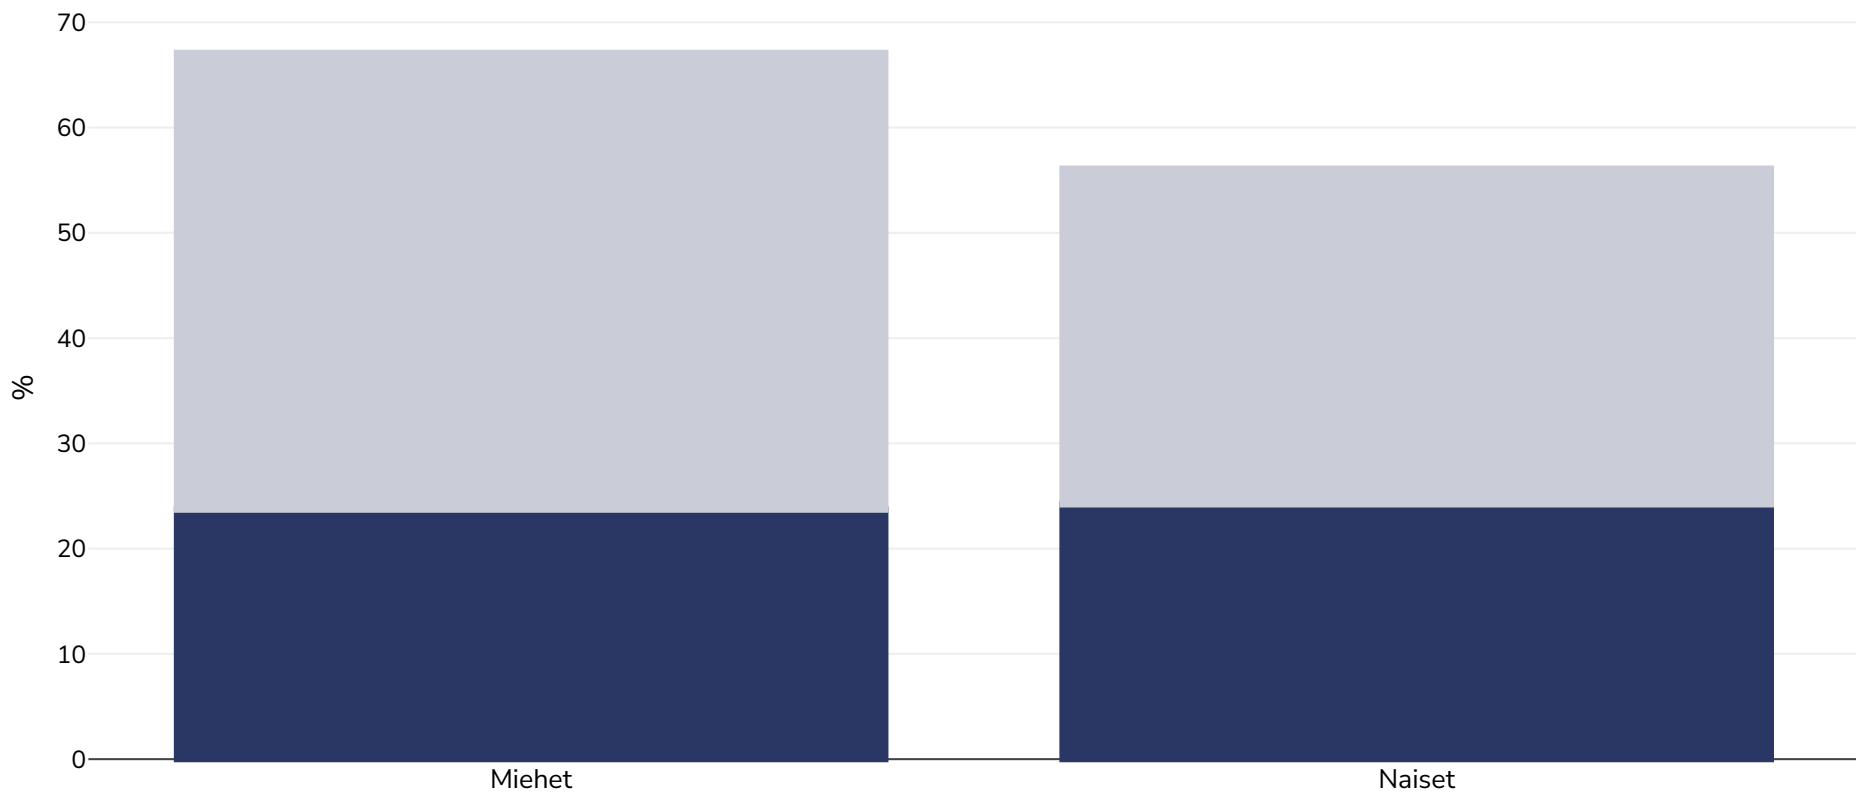

Englanti: Lihavuuden esiintyvyys

Aikuiset, 2006

■ Lihavuus ■ Ylipaino

Tutkimustyyppi:	Mitattu
Ikä:	16+
Otoksen koko:	12088
Peittoalue:	Kansallinen
Viitteet:	Health Survey for England 2006.

Ellei toisin mainita, ylipaino viittaa kehon painoindeksiin 25–29,9 kg/m², lihavuus viittaa yli 30 kg/m²:n painoindeksiin.