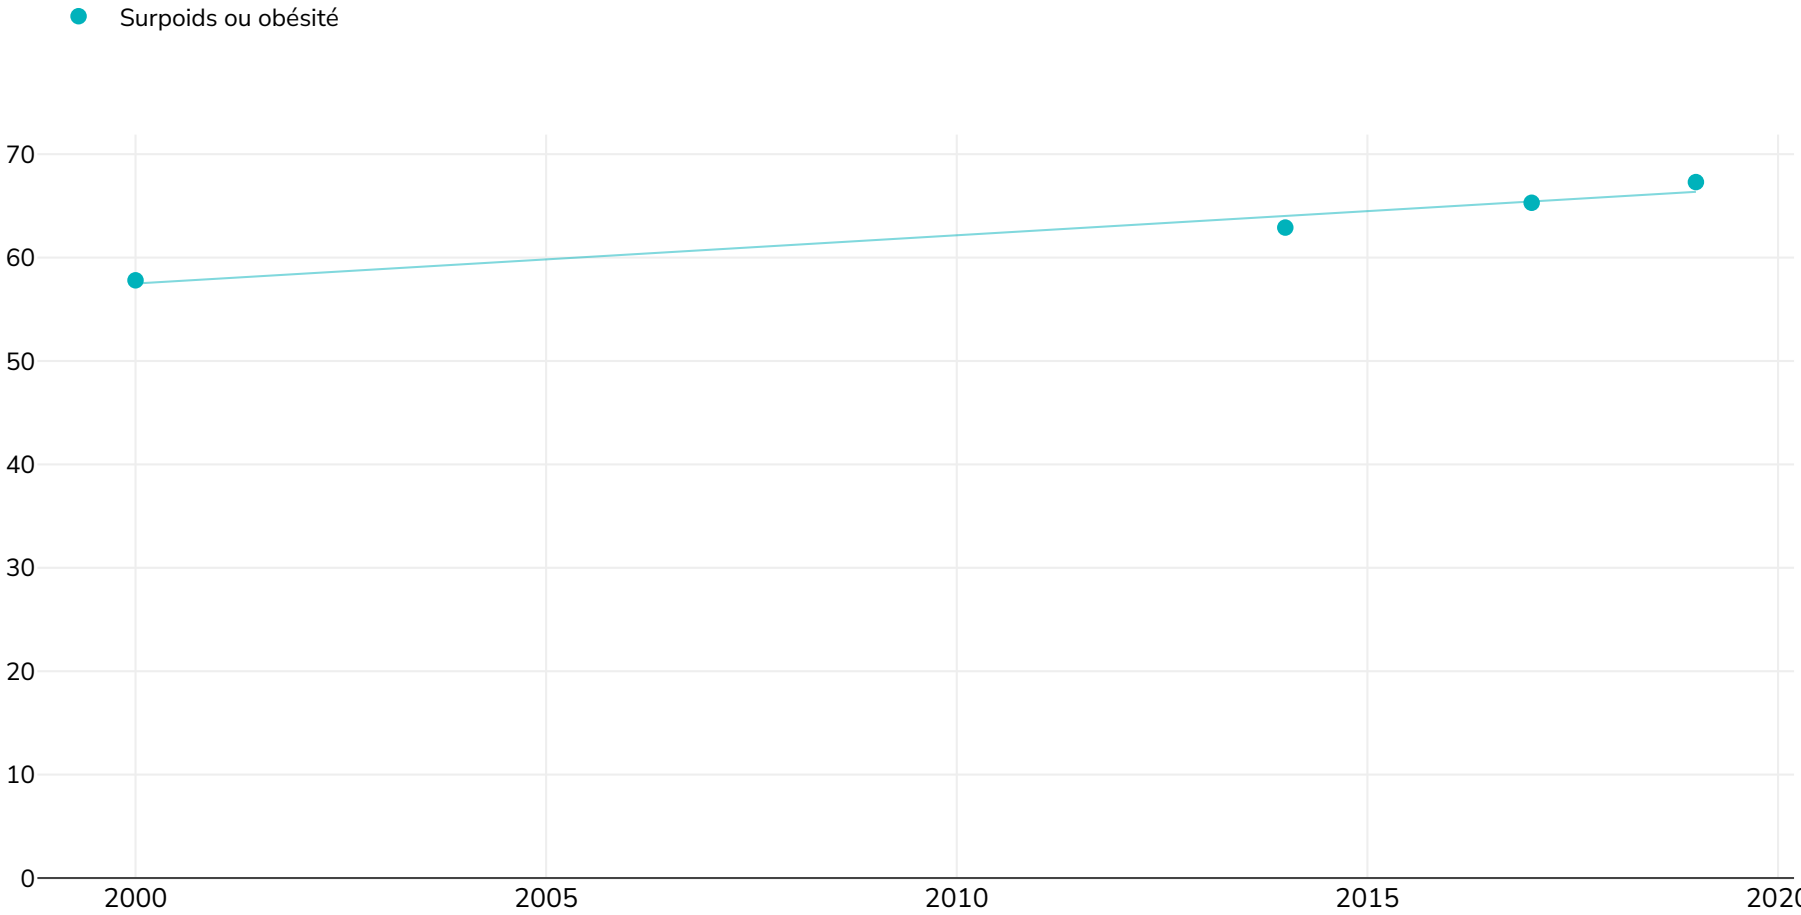

Slovaquie: Trend slovakia adult overweight obesity 2000 2019

Hommes

Type d'enquête: Autodéclaré

Références: For full details of references visit <https://data.worldobesity.org/>

Différentes méthodologies peuvent avoir été utilisées pour collecter ces données et, par conséquent, les données de différentes enquêtes peuvent ne pas être strictement comparables. Veuillez vérifier auprès des sources de données d'origine les méthodologies utilisées