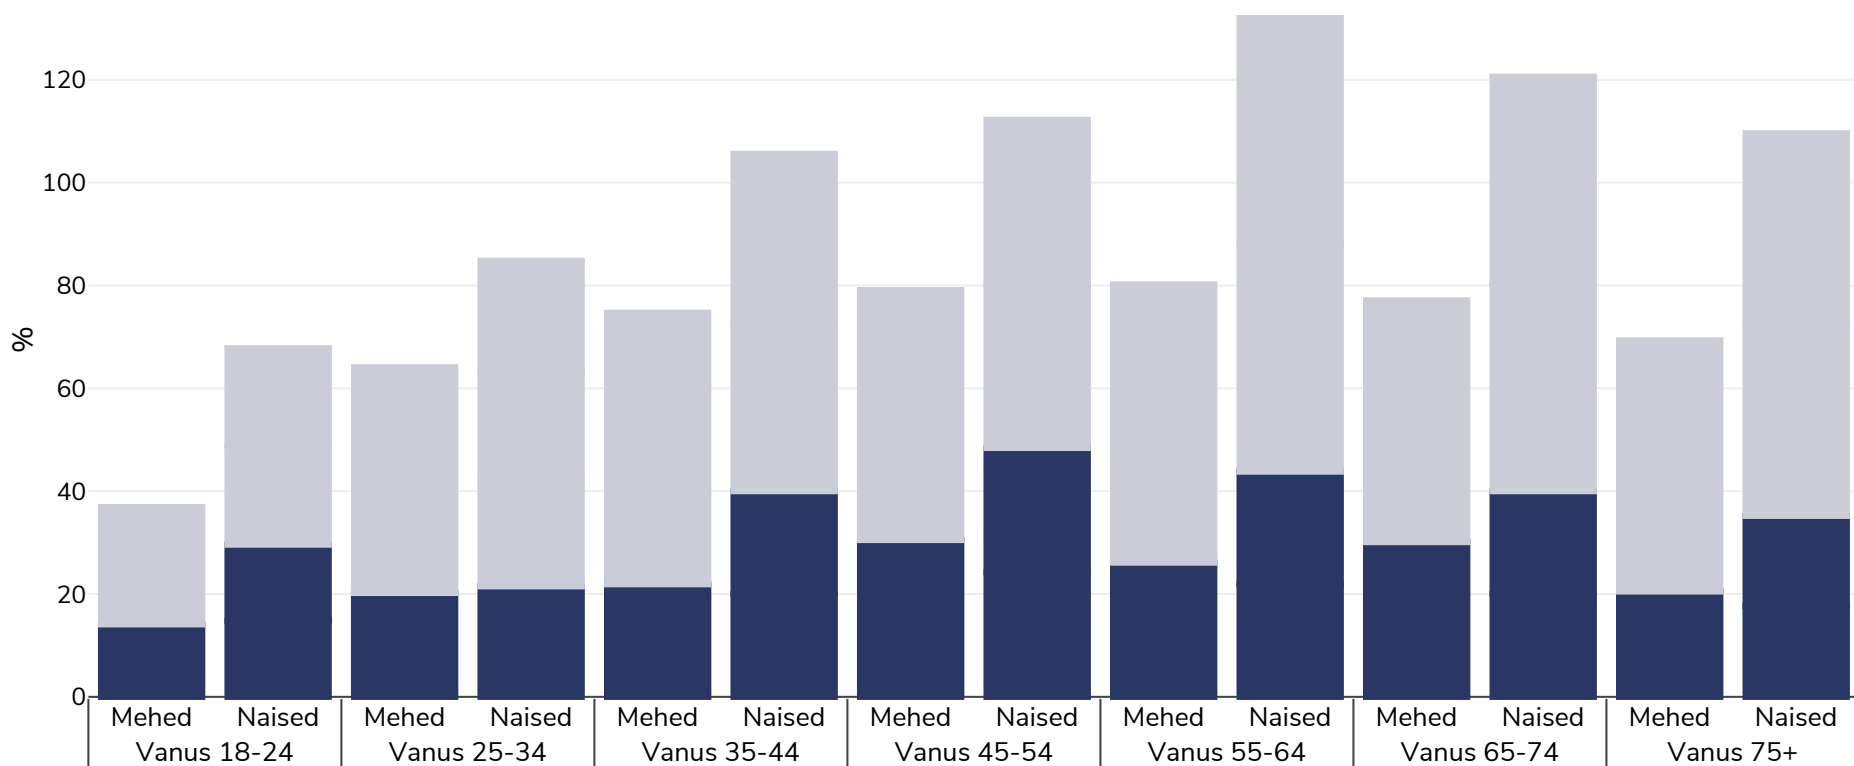

Island: Ülekaalus / rasvumine vanuse järgi

Täiskasvanud, 2019

■ Rasvumine ■ Ülekaaluline

Uuringu tüüp: Ise teatatud

Hõlmatud piirkond: Riiklik

Viited: Eurostat 2019. Available at https://ec.europa.eu/eurostat/databrowser/view/HLTH_EHIS_BM1E__custom_6690014/default/table?lang=en&page=time:2019 (Accessed 28.06.23)

Kui ei ole märgitud teisiti, tähendab ülekaal KMI vahemikku 25 kg ja 29,9 kg/m², rasvumine KMI-t üle 30 kg/m².