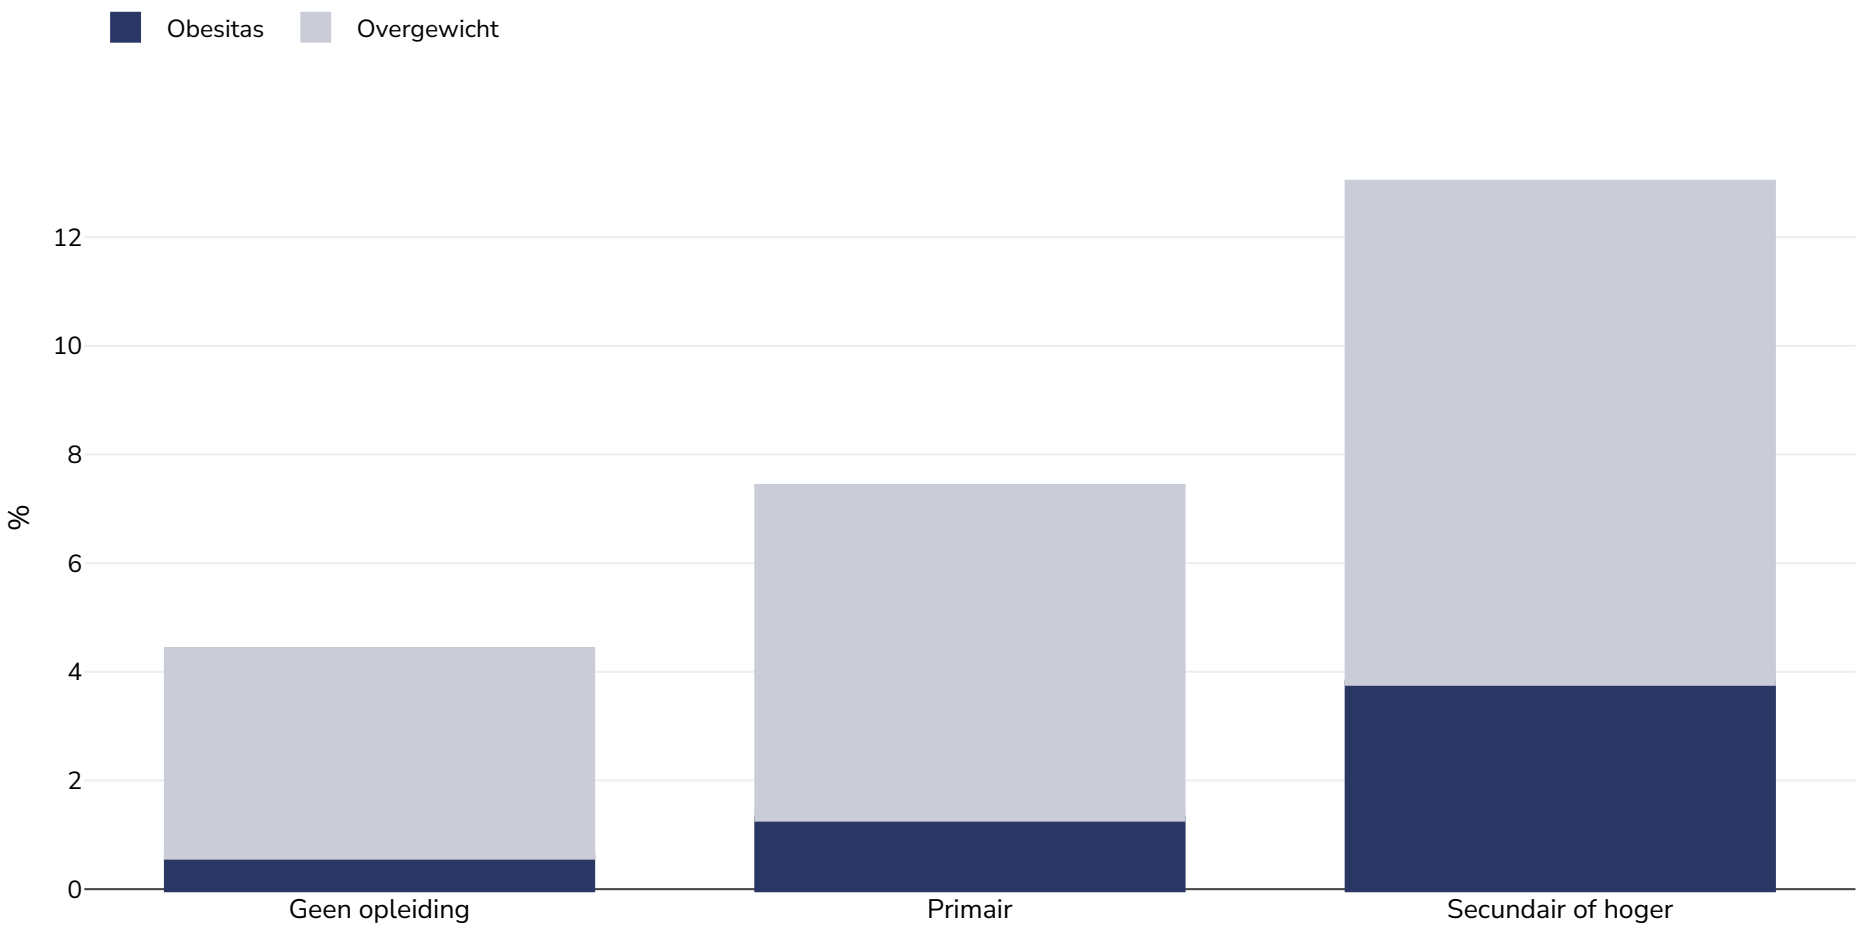

Burundi: Overweight/obesity by education

Vrouwen, 2016-2017

Type onderzoek:	Gemeten
Leeftijd:	15-49
Monstergrootte:	7715
In aanmerking komend gebied:	Nationaal
Referenties:	Burundi DHS 2016-2017

Tenzij anders vermeld, verwijst overgewicht naar een BMI tussen 25 kg en 29,9 kg/m², obesitas verwijst naar een BMI van meer dan 30 kg/m².