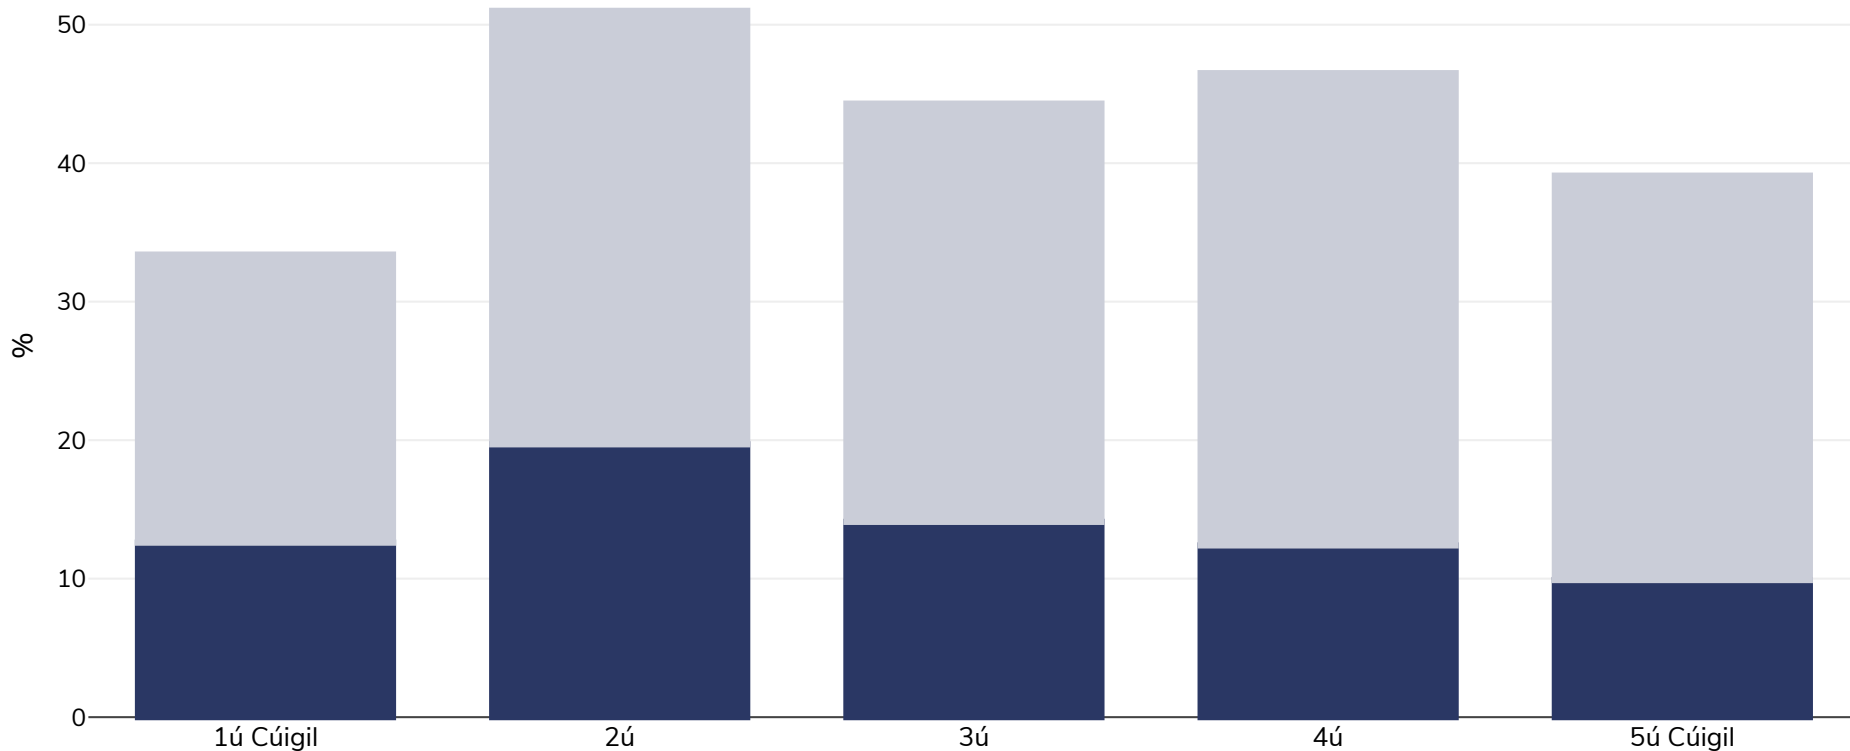

An tSualainn: Overweight/obesity by socio-economic group

Mná, 2014

■ Murtall ■ Rómheáchan

Cineál an tsuirbhé: Féintuairiscithe

Aois: 18+

Ceantar Clúdaithe: Náisiúnta

Tagairtí: 2014 Socio economic - http://appsso.eurostat.ec.europa.eu/nui/show.do?dataset=hlth_ehis_bm1i&lang=en (last accessed 25.08.20)

Nótaí: 1st Quintile (lowest income), 5th Quintile (highest income) Please note where data = zero, there were insufficient data.

Mura gcuirtear a mhalairt in iúl, is ionann rómheáchan agus ICM idir 25kg agus 29.9kg/m², is ionann murtall agus ICM níos mó ná 30kg/m².