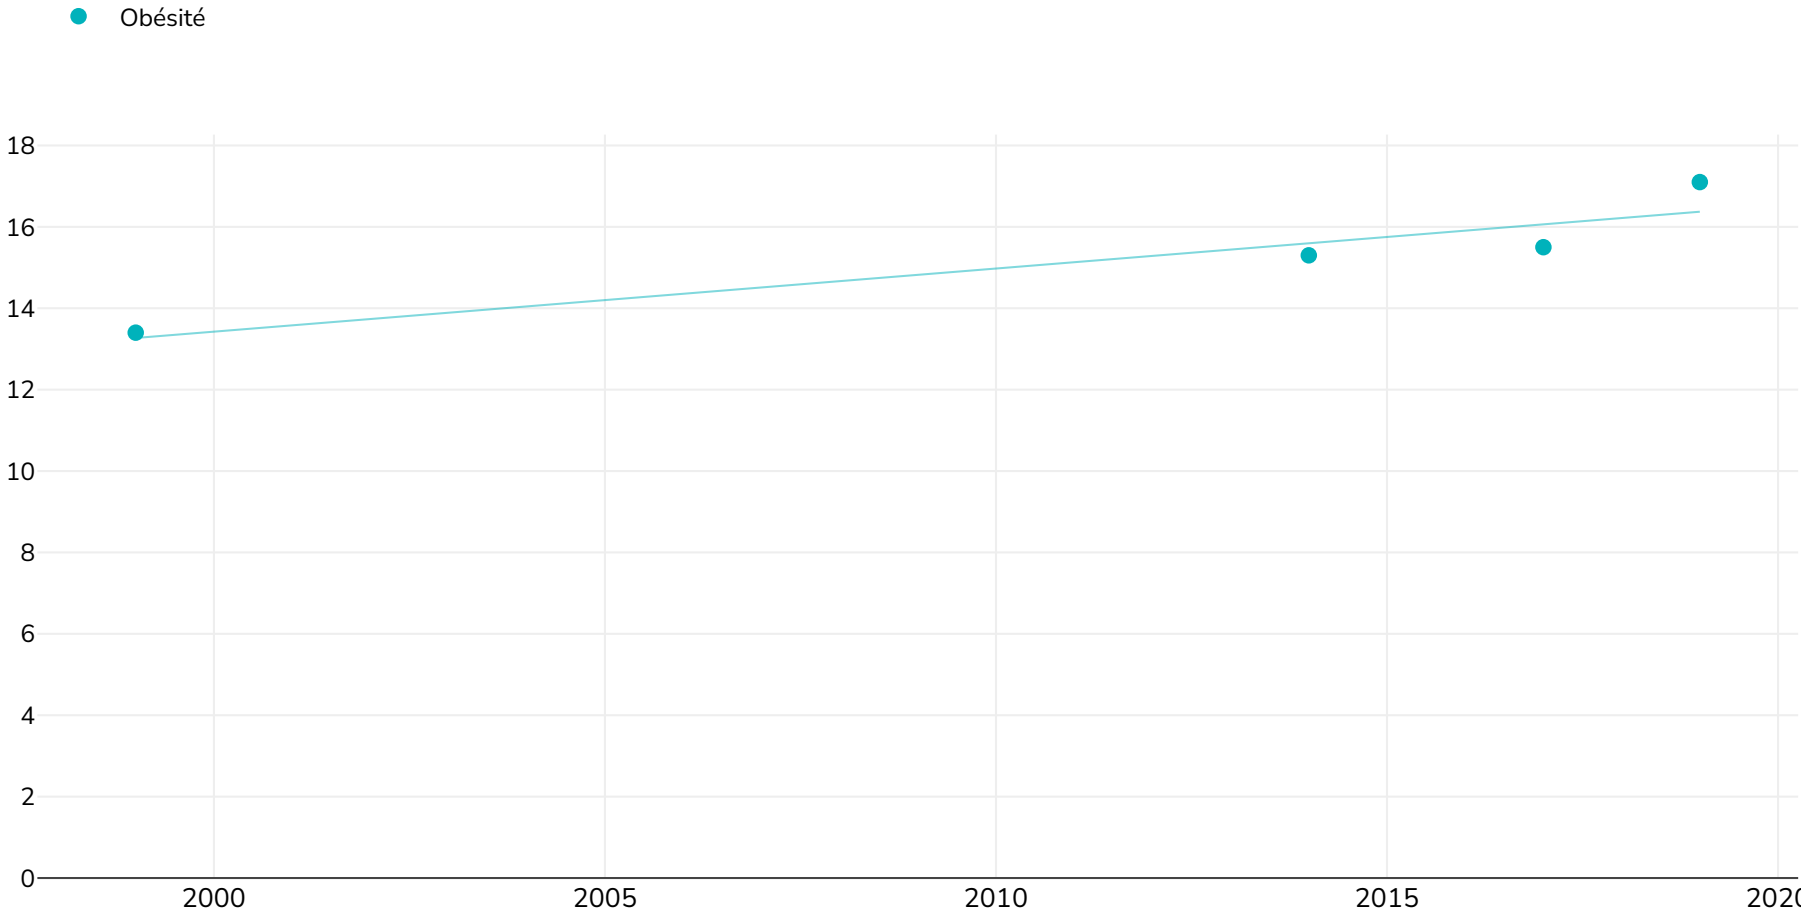

Portugal: Trend adults obesity 1999 2019

Hommes

Type d'enquête: Autodéclaré

Références: For full details of references visit <https://data.worldobesity.org/>

Différentes méthodologies peuvent avoir été utilisées pour collecter ces données et, par conséquent, les données de différentes enquêtes peuvent ne pas être strictement comparables. Veuillez vérifier auprès des sources de données d'origine les méthodologies utilisées