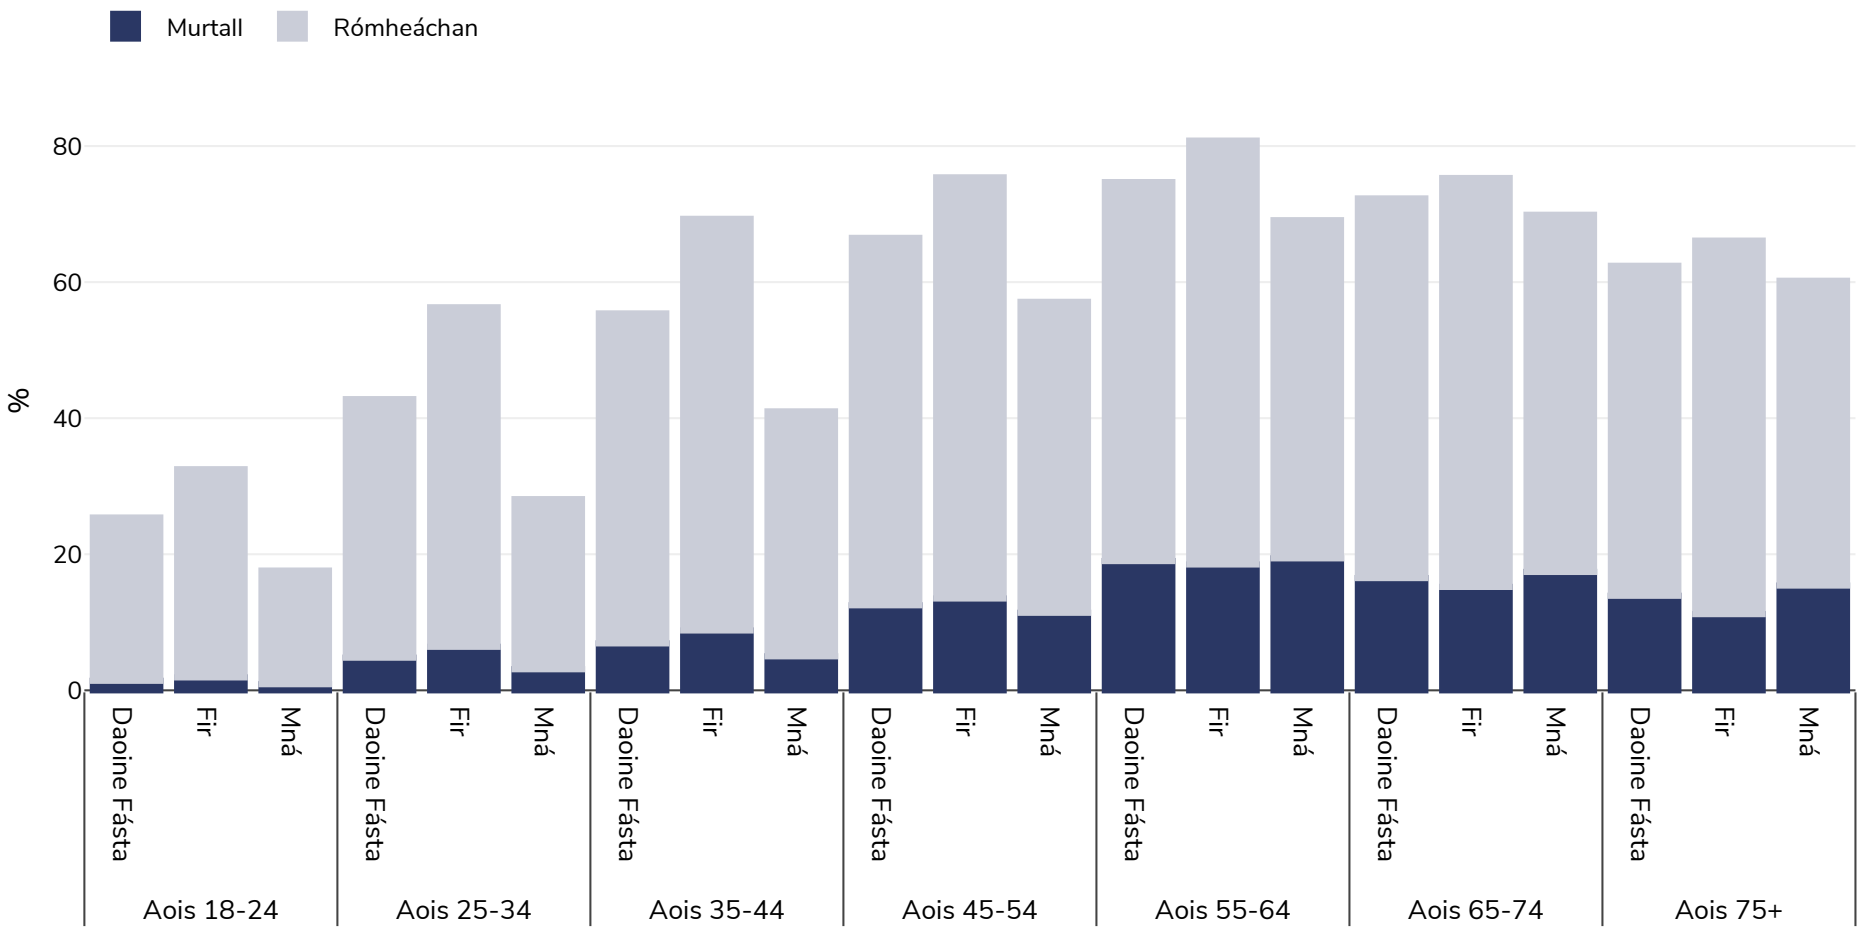

An Rómáin: Rómheáchán/murtall de réir aoise

Daoine Fásta, 2019

Cineál an tsuirbhé: Féintuairiscithe

Ceantar Clúdaithe: Náisiúnta

Tagairtí: Eurostat 2019. Available at https://appsso.eurostat.ec.europa.eu/nui/show.do?dataset=hlth_ehis_bm1i&lang=en (last accessed 09.08.21).

Mura gcuirtear a mhalairt in iúl, is ionann rómheáchan agus ICM idir 25kg agus 29.9kg/m², is ionann murtall agus ICM níos mó ná 30kg/m².