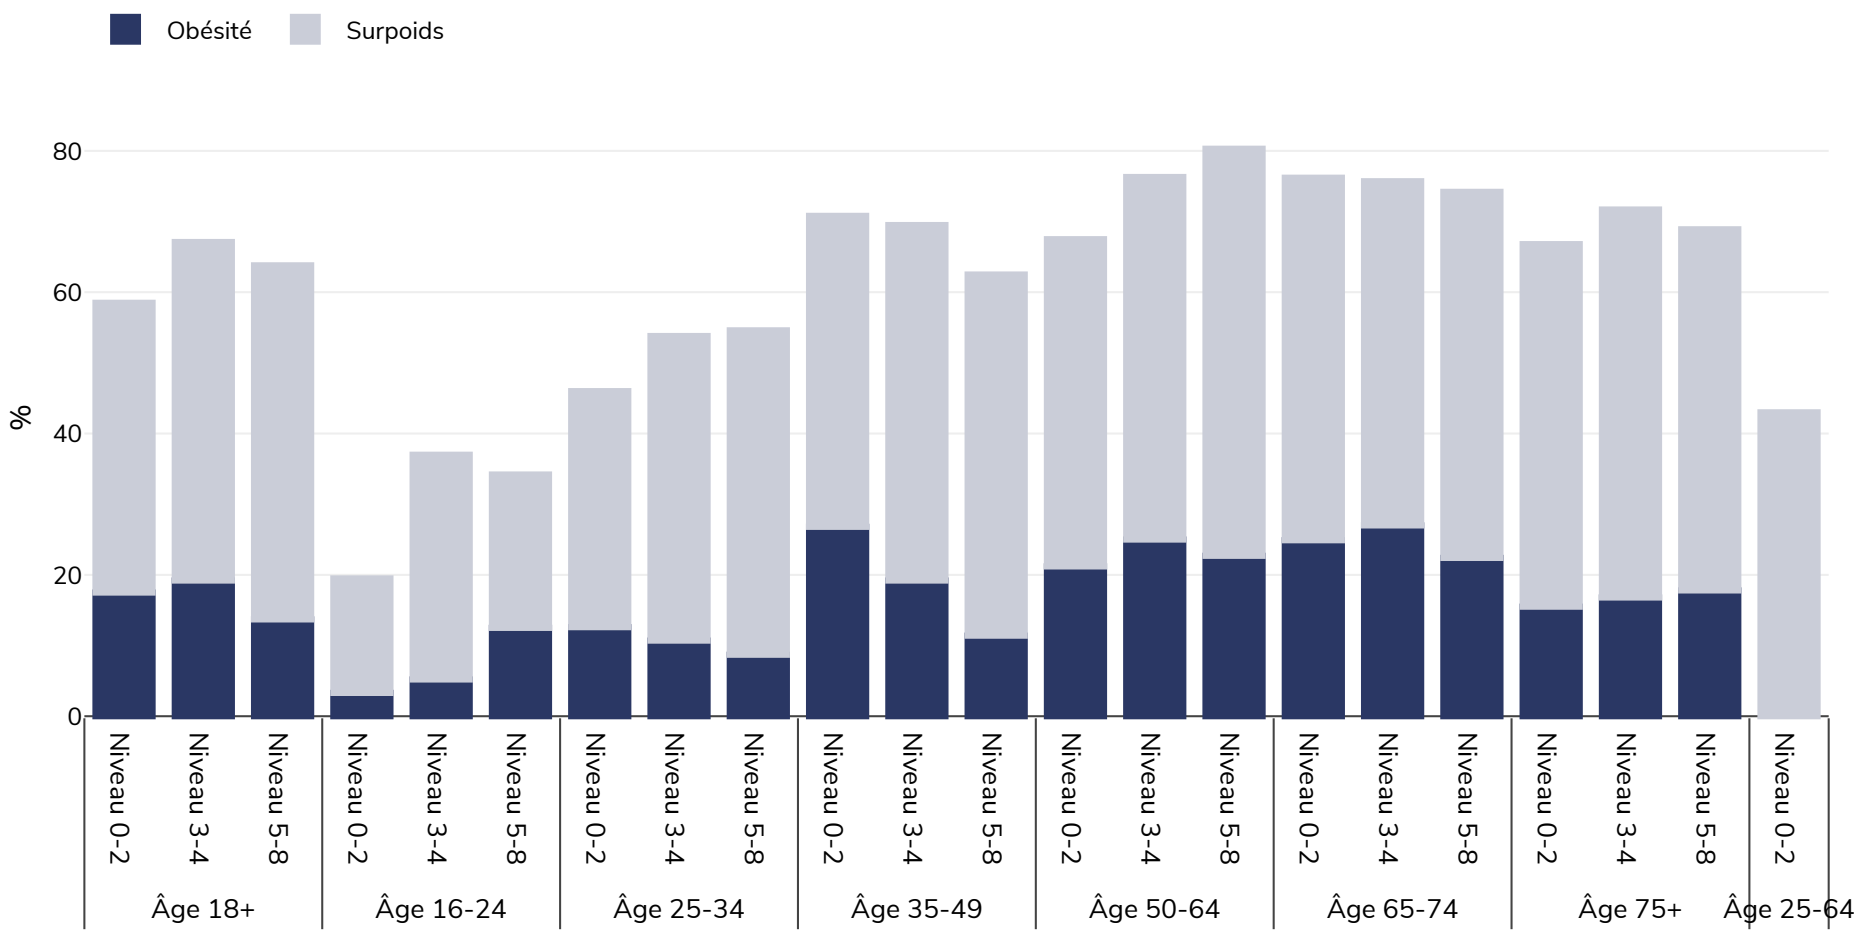

Pologne: Overweight/obesity by age and education

Hommes, 2017

Type d'enquête: Autodéclaré

Région couverte: National

Références: 2017 - Education EUROSTAT Database http://appsso.eurostat.ec.europa.eu/nui/show.do?dataset=ilc_hch10&lang=en (last accessed 25.08.20)

Sauf indication contraire, le surpoids fait référence à un IMC compris entre 25 kg et 29,9 kg/m², l'obésité fait référence à un IMC supérieur à 30 kg/m².