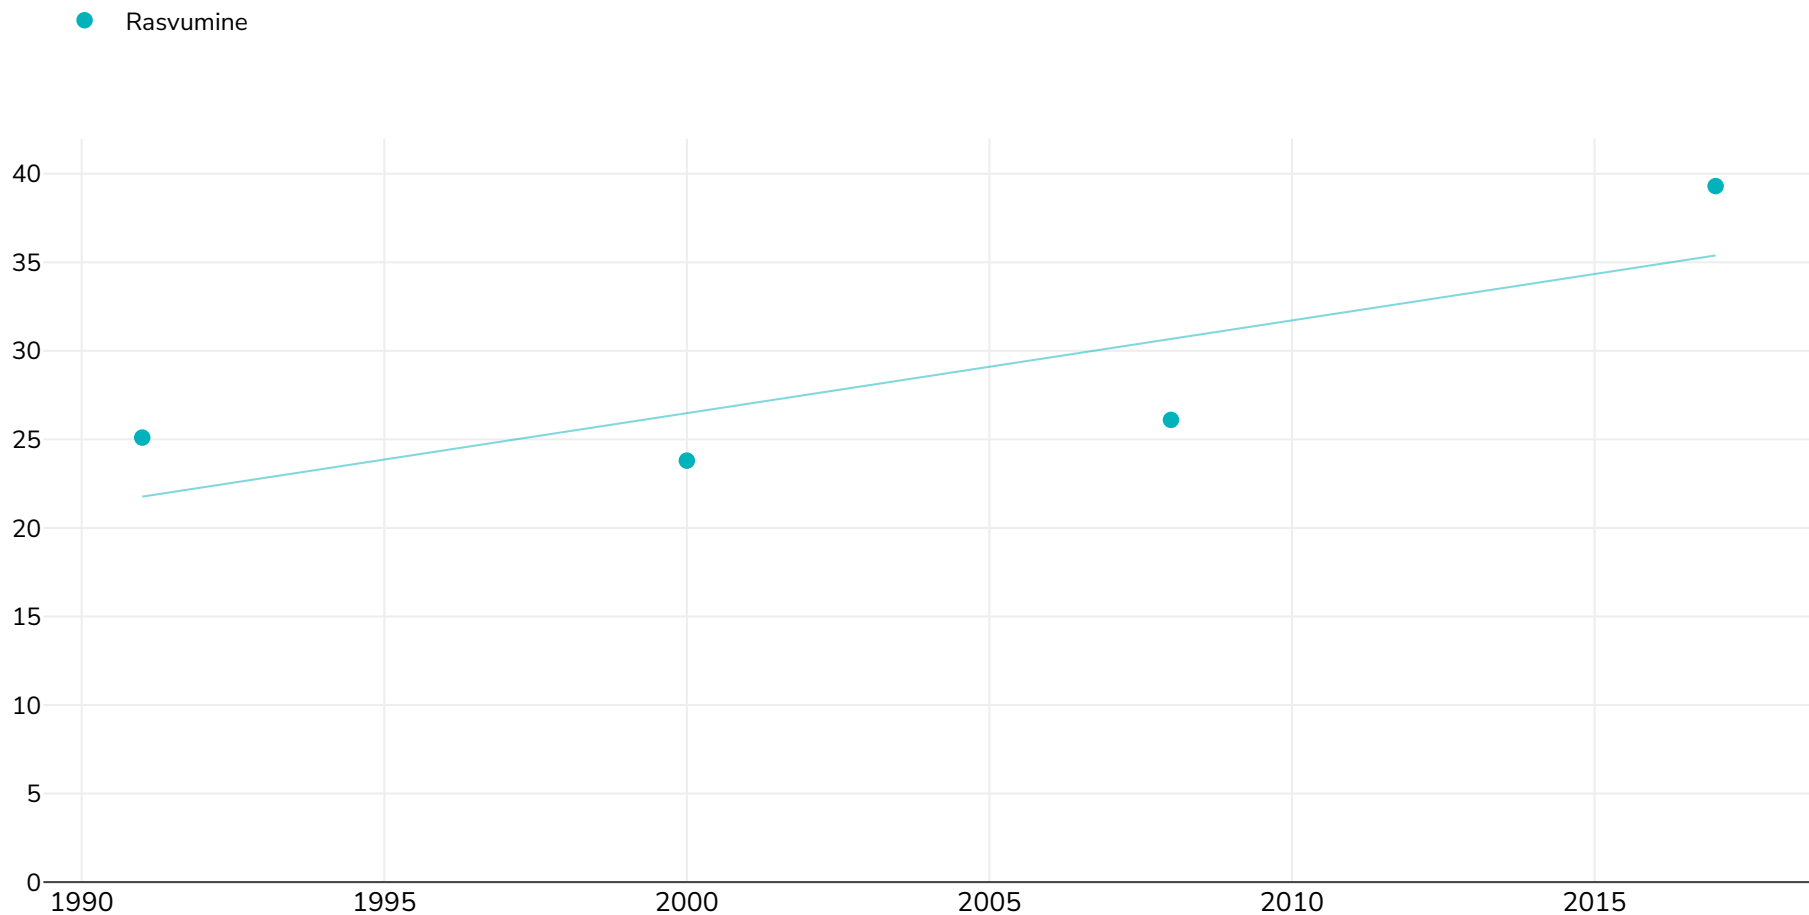

Omaan: % täiskasvanuist kannatab rasvumise all, 1991-2017

Naised

Uuringu tüüp:

Möödetud

Viited:

For full details of references visit <https://data.worldobesity.org/>

Kui ei ole märgitud teisiti, tähendab ülekaal KMI vahemikku 25 kg ja 29,9 kg/m², rasvumine KMI-t üle 30 kg/m².