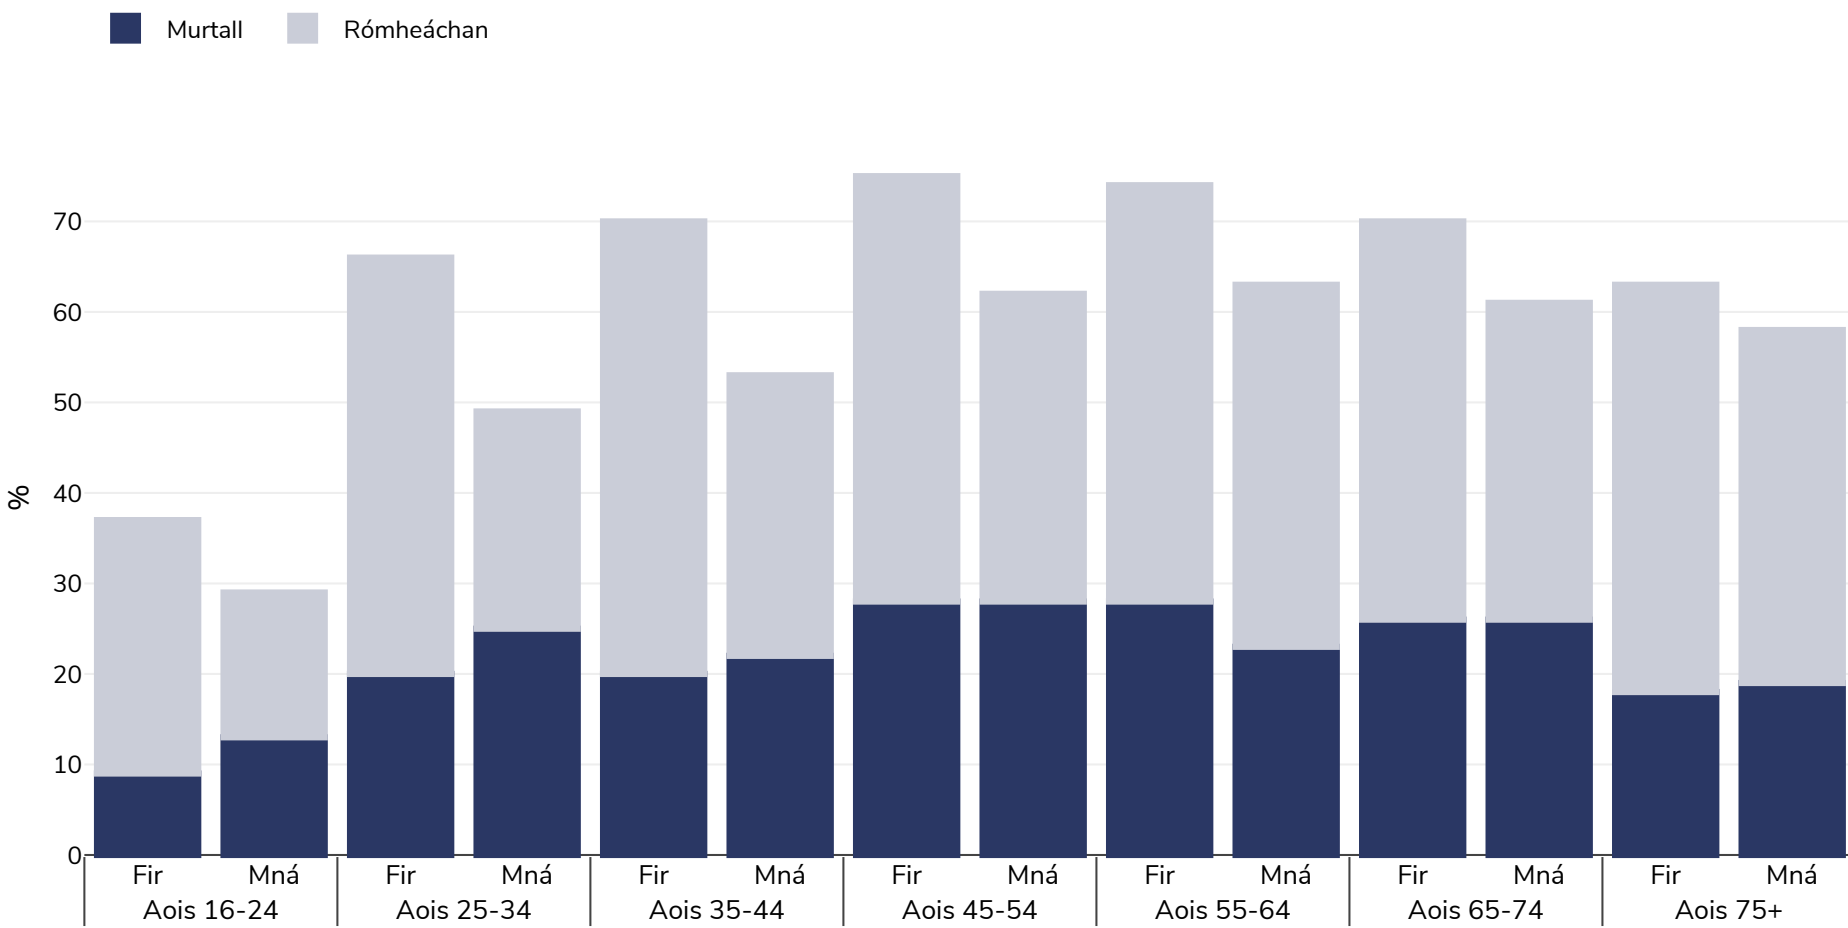

An Bhreatain Bheag: Rómheáchán/murtall de réir aoise

Daoine Fásta, 2017-2018

Cineál an tsuirbhé: Féintuairiscithe

Samplamhéid: 2354 Male, 2718 Female

Ceantar Clúdaithe: Náisiúnta

Tagairtí: Welsh Government. (2018). Wales National survey 2017-18 Health Related Survey adults. Available: <https://gov.wales/docs/statistics/2018/180627-national-survey-2017-18-population-health-lifestyle-en.pdf>. Last accessed 4th Oct 2018.

Nótaí: This data is Self-Report.

Mura gcuirtear a mhalairt in iúl, is ionann rómheáchan agus ICM idir 25kg agus 29.9kg/m², is ionann murtall agus ICM níos mó ná 30kg/m².