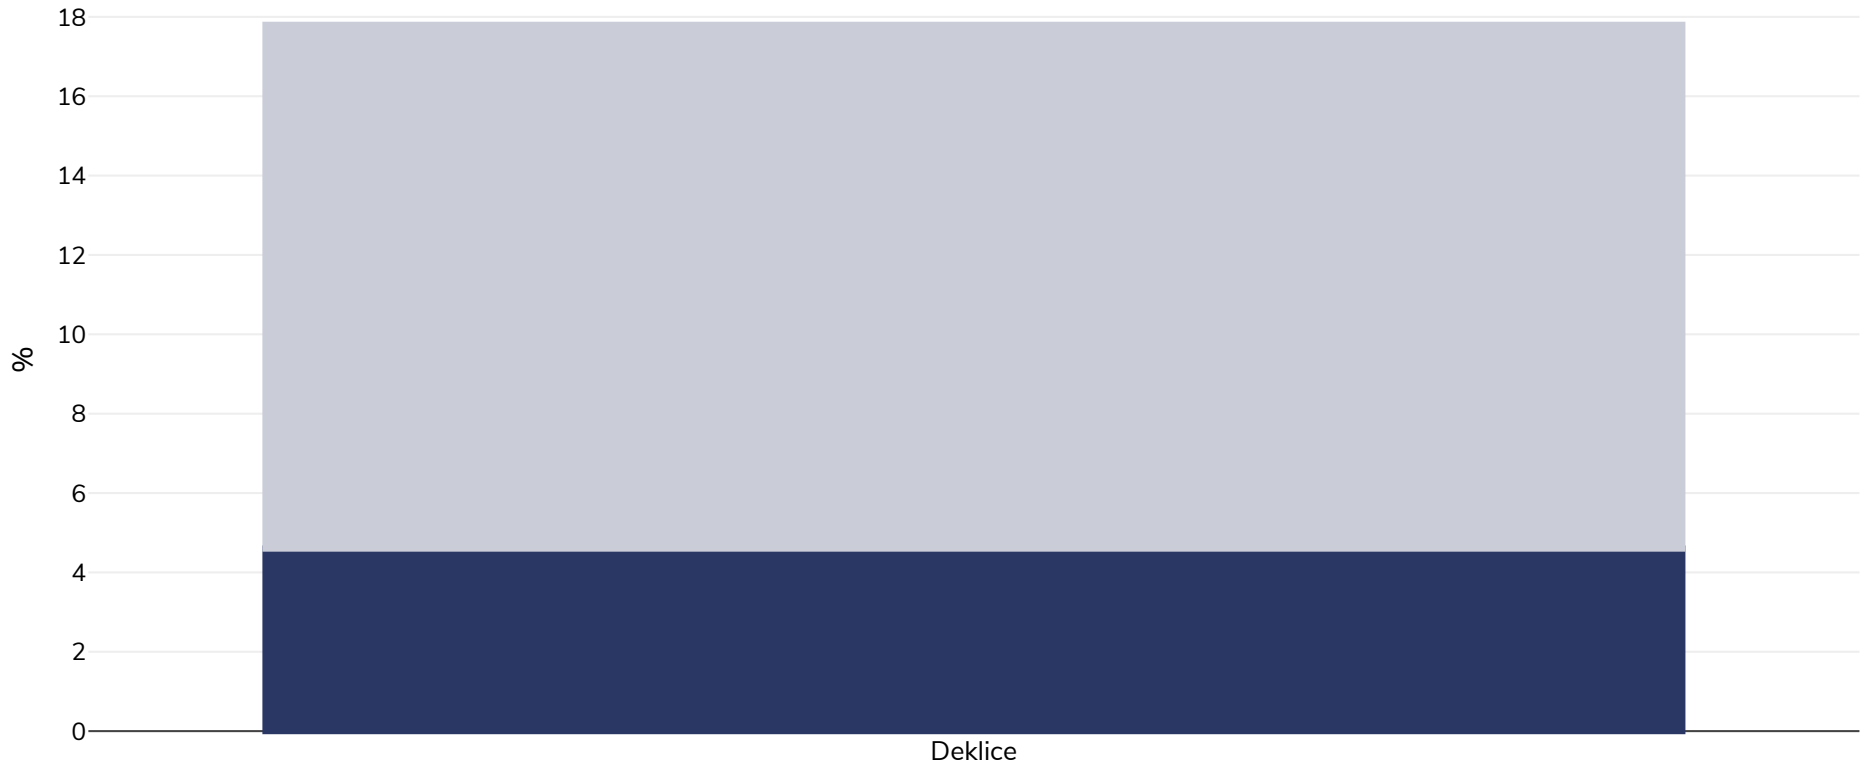

Slonokoščena obala: Razširjenost debelosti

Deklice, 2021

■ Debelost ■ Prekomerna telesna teža

Vrsta ankete:	Izmerjeni
Starost:	15-19
Obseg vzorcev:	1429
Zajeto območje:	Na državni ravni
Literatura:	Institut National de la Statistique-INS et ICF 2023. Enquête Démographique et de Santé de Côte d'Ivoire, 2021. Rockville, Maryland, USA : INS/Côte d'Ivoire et ICF.
Opombe (na voljo samo v angleščini):	Pregnant women and women who had given birth in the previous 2 months are excluded.
Definicije (na voljo samo v angleščini):	BMI for age expressed in terms of standard deviation (SD) units relative to the median of WHO growth standards. Overweight is between 1-2 SD above median and obesity is >2SD above.
Cutoffs:	WHO