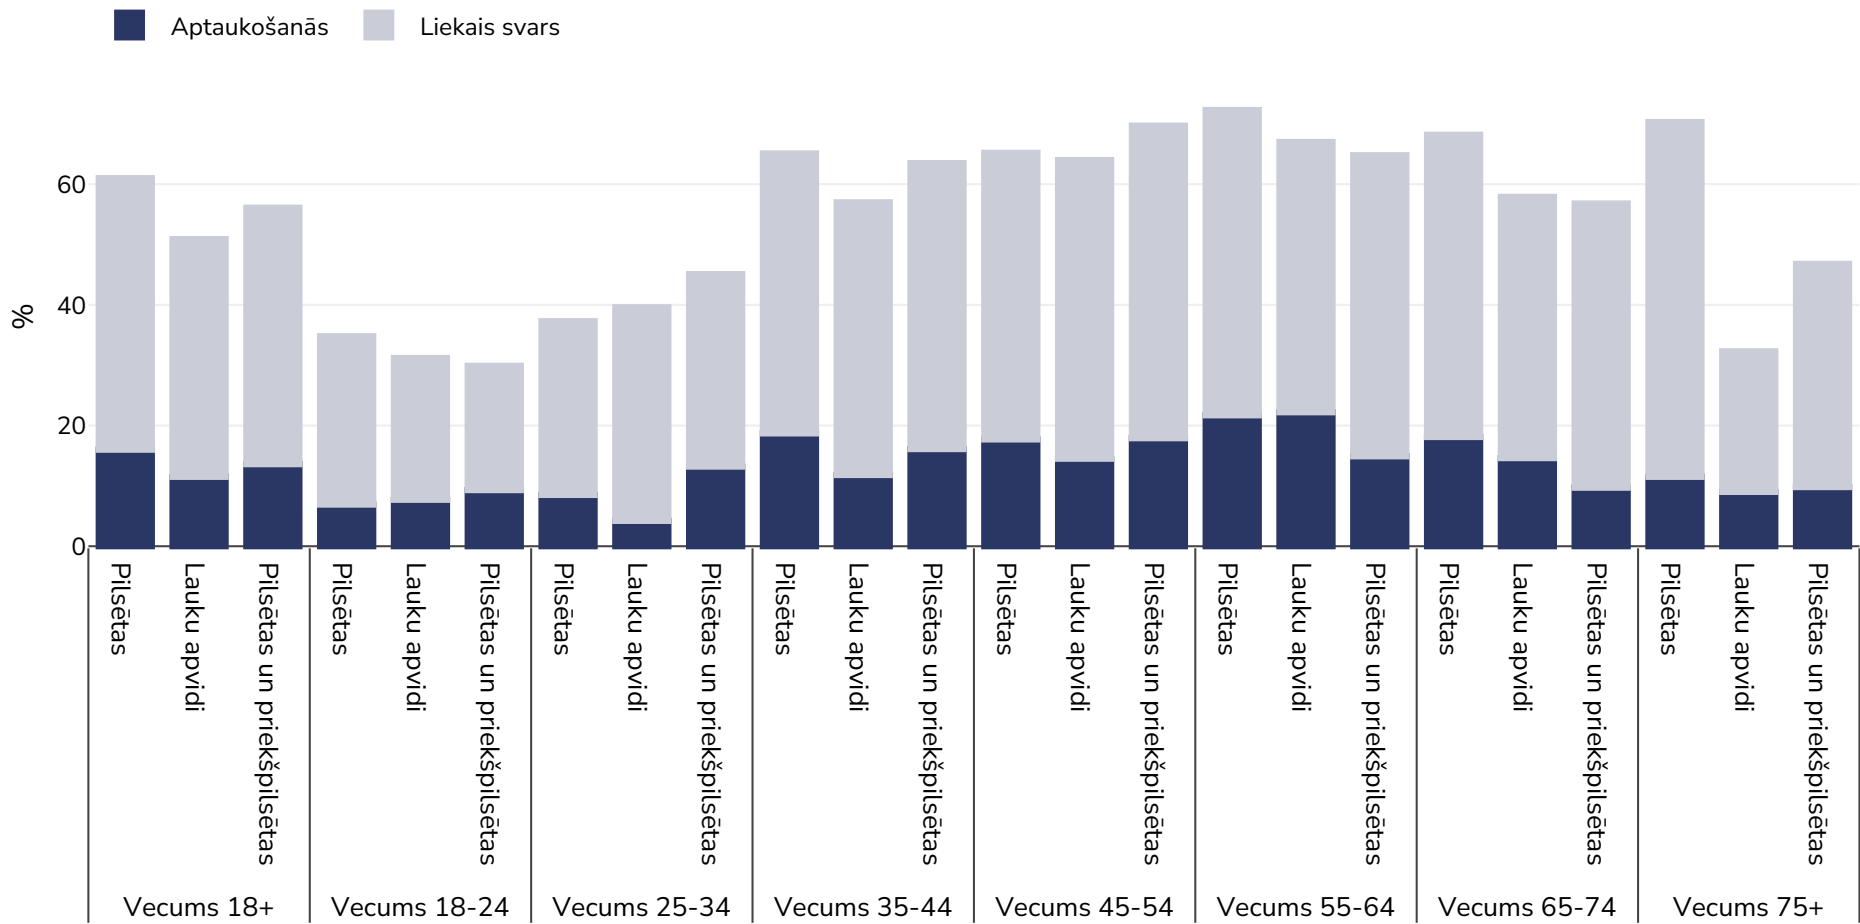

# Zviedrija: Overweight/obesity by age and region

VÄ«rieÅji, 2014

Apsekojuma veids:

PaÅju ziÅtojums

AptvertÅ teritorija:

Valsts

Atsauces:

2014 Urbanisation - [http://appsso.eurostat.ec.europa.eu/nui/show.do?dataset=hlth\\_ehis\\_bm1u&lang=en](http://appsso.eurostat.ec.europa.eu/nui/show.do?dataset=hlth_ehis_bm1u&lang=en) (last accessed 25.08.20)