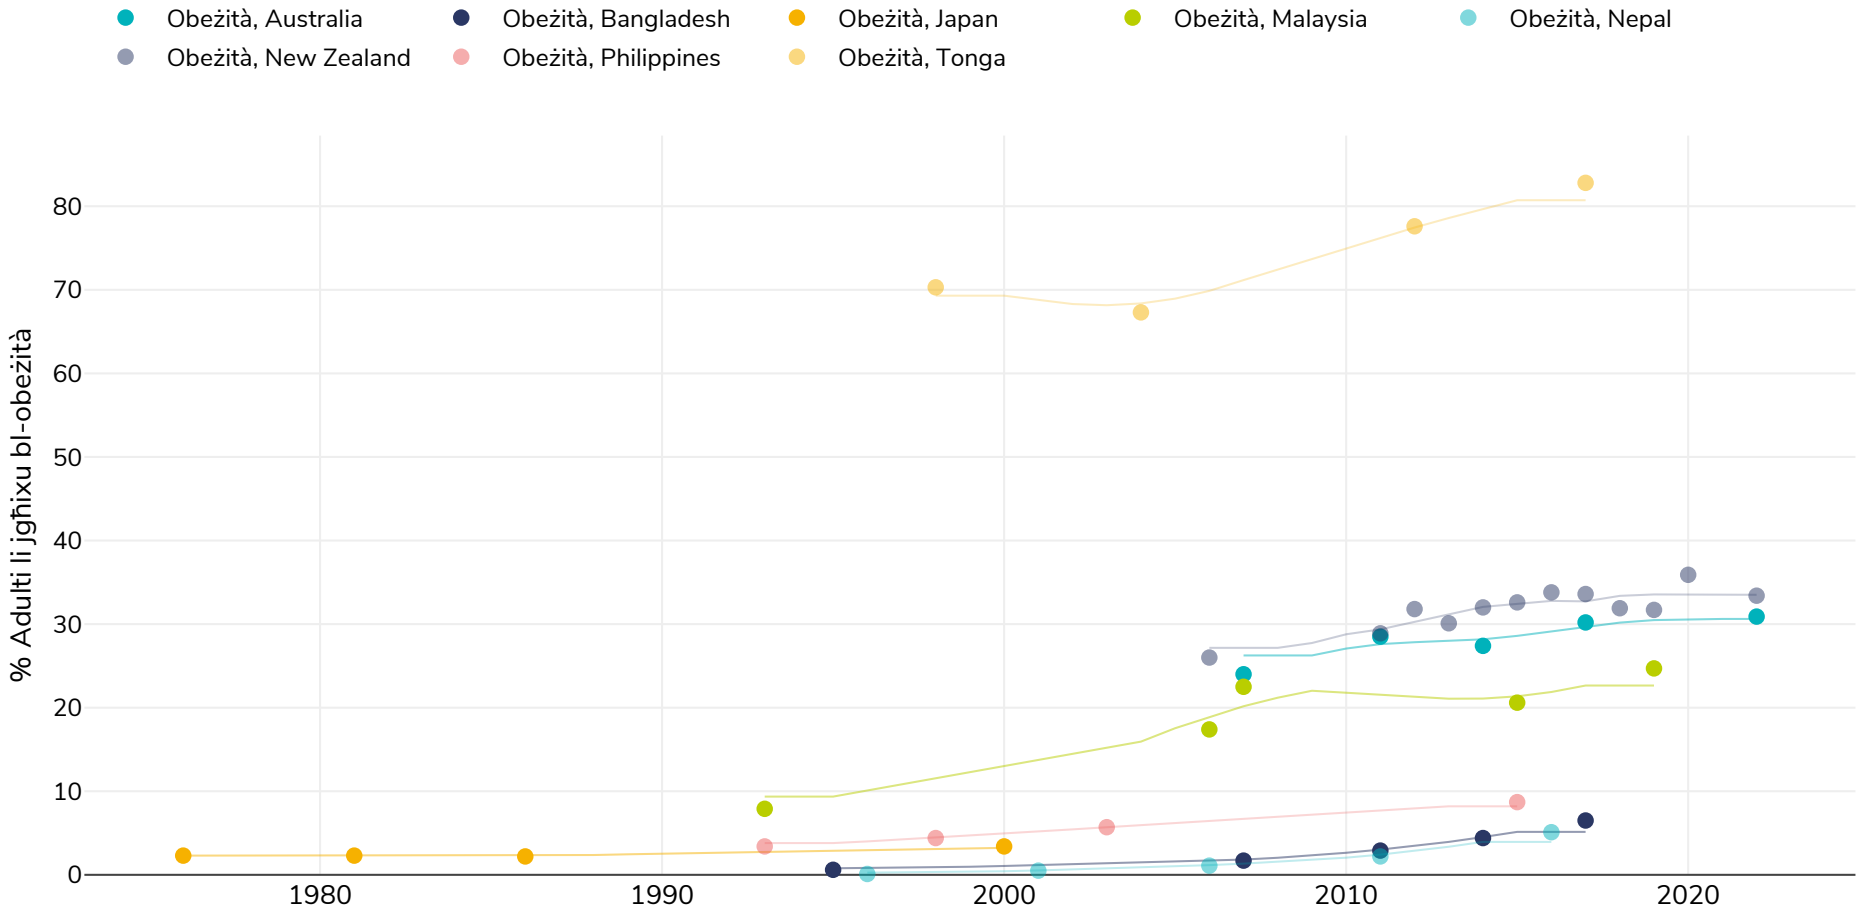

Tonga: % Adulti li jgħixu bl-obeżità, pajjiżi magħżula, 1976-2023

Nisa

Referenzi: For full details of references visit <https://data.worldobesity.org/>

Metodoloġiji differenti setgħu ntużaw biex tingabar din id-dejta u għalhekk dejta minn sħarriġ differenti tista' ma tkunx strettament komparabbli. Jekk jogħġbok iċċekkja mas-sorsi tad-dejta oriġinali għall-metodoloġiji użati