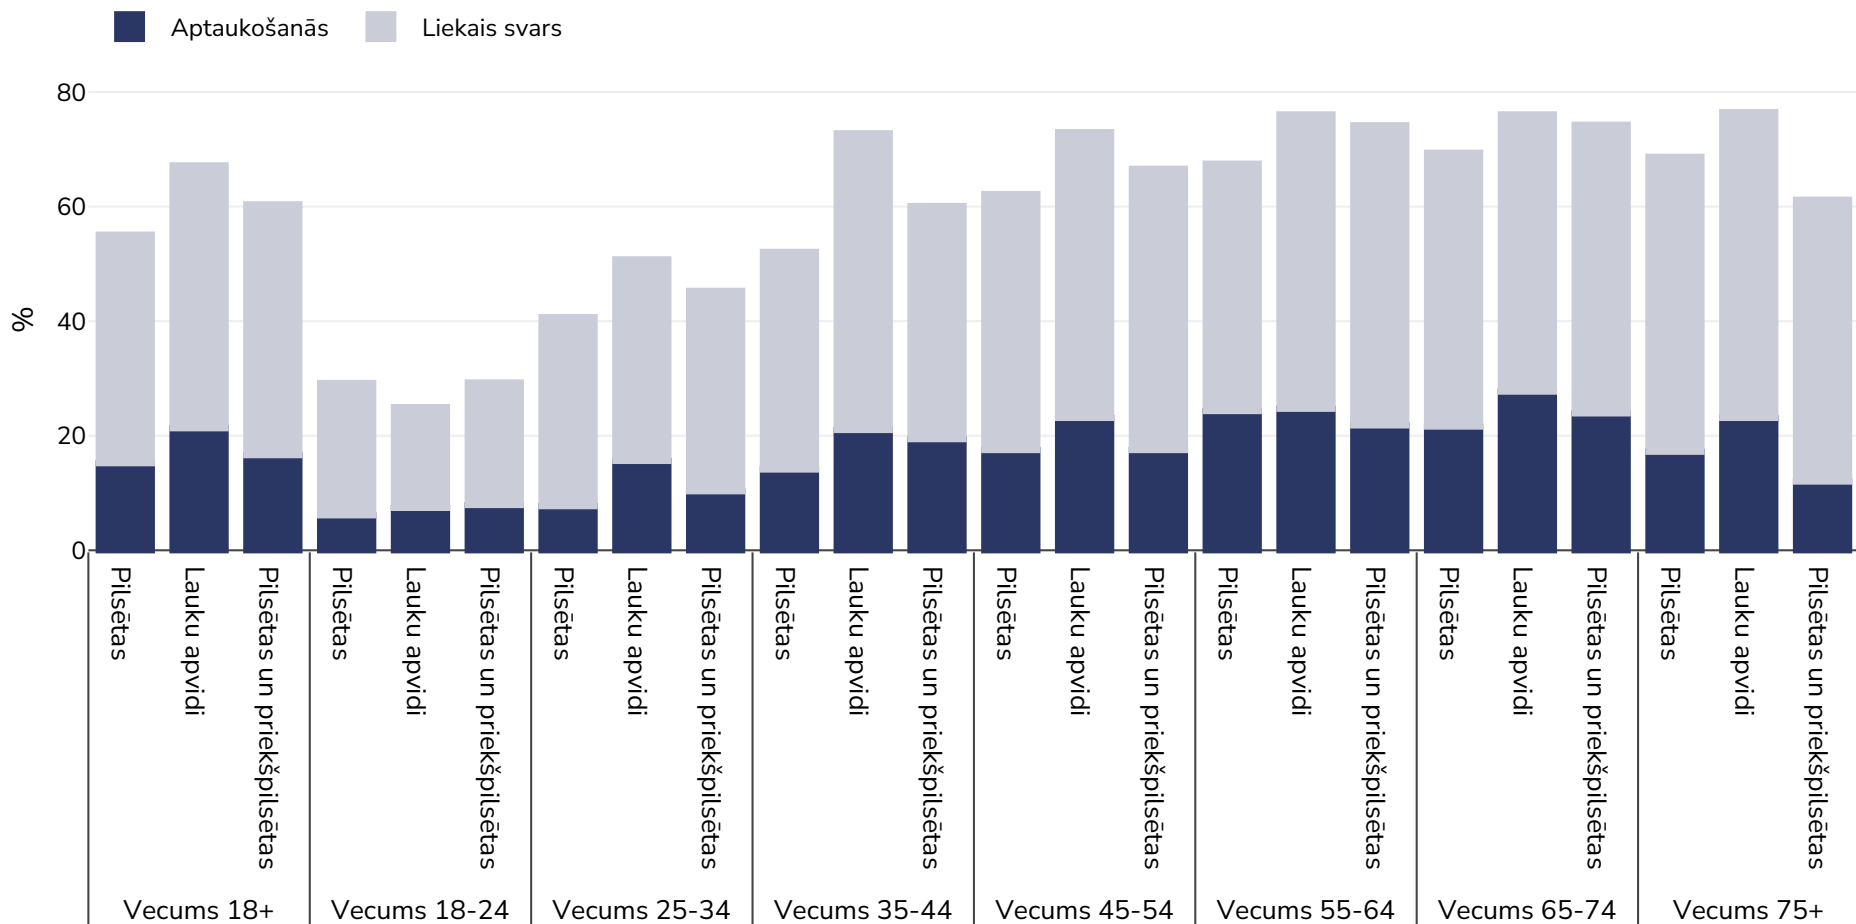

Vācija: Overweight/obesity by age and region

Vīrieši, 2014

Apsekojuma veids:

Pašu ziņojums

Aptvertā teritorija:

Valsts

Atsauces:

Eurostat http://appsso.eurostat.ec.europa.eu/nui/show.do?dataset=hlth_ehis_bm1u&lang=en (last accessed 25.08.20)

Ja nav norādīts citādi, liekais svars attiecas uz KMI no 25 kg līdz 29,9 kg/m², aptaukošanās attiecas uz KMI, kas lielāks par 30 kg/m².