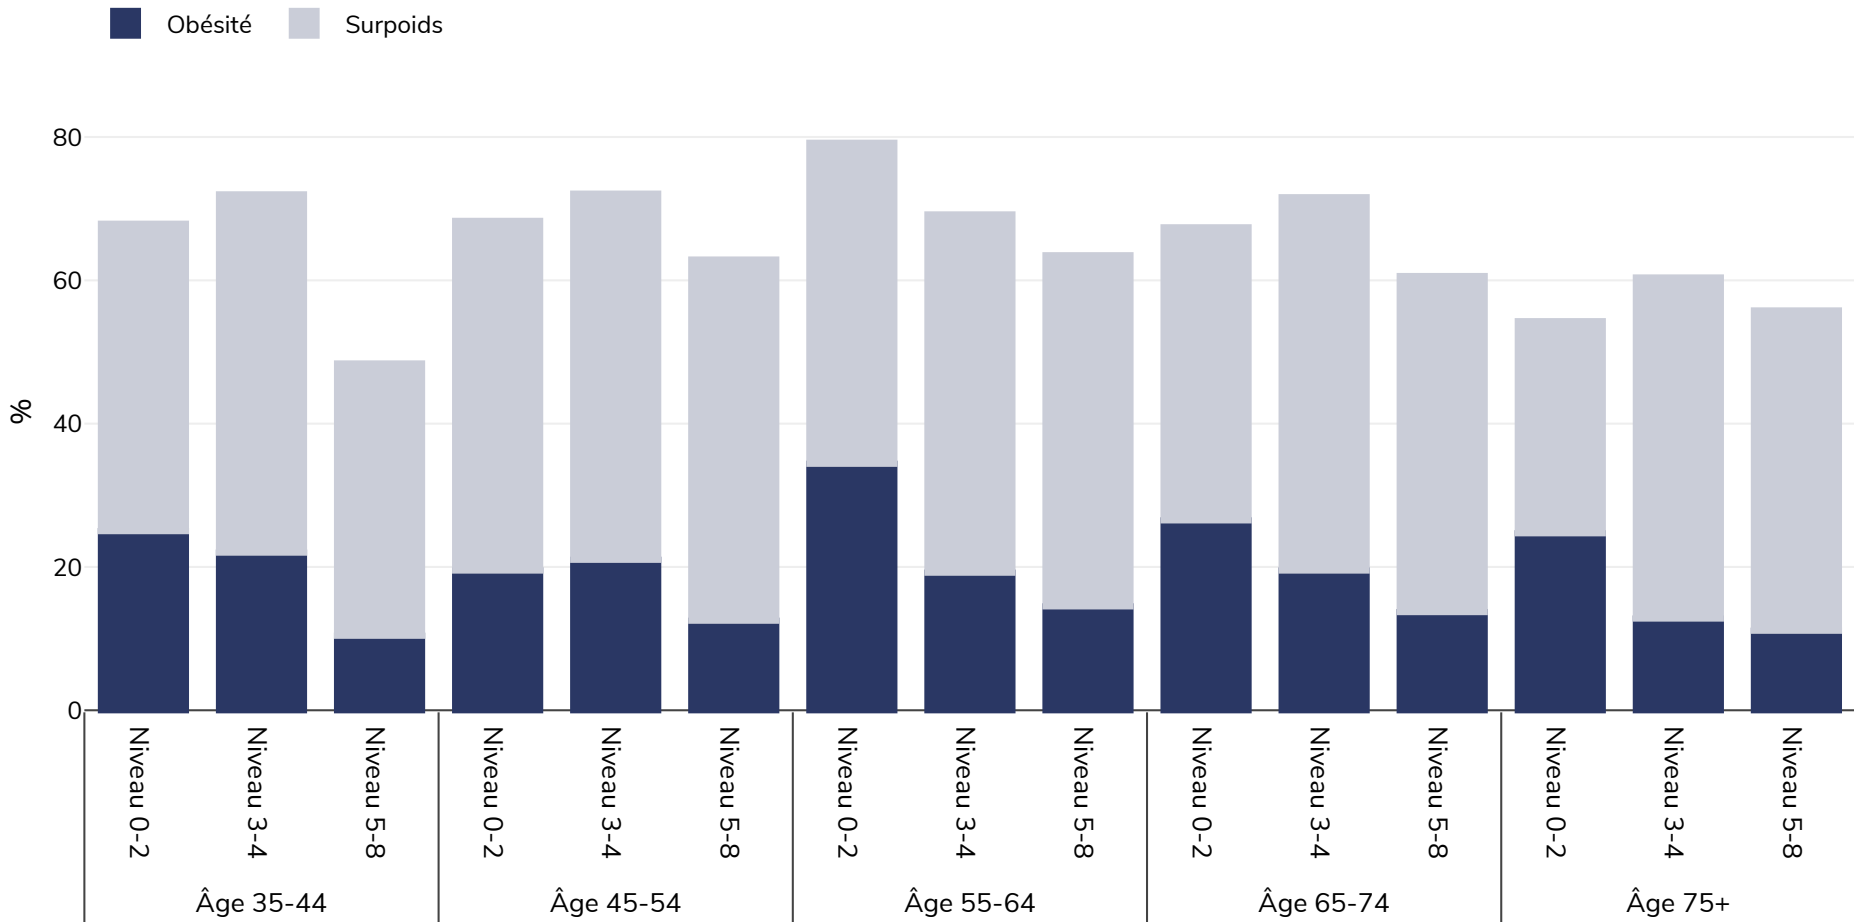

Danemark: Overweight/obesity by age and education

Hommes, 2019

Type d'enquête: Autodéclaré

Région couverte: National

Références: Eurostat 2019. Available at https://appsso.eurostat.ec.europa.eu/nui/show.do?dataset=hlth_ehis_bm1e&lang=en (last accessed 09.08.21).

Notes: NB. Some age ranges missing due to insufficient data to display by age & educational status

Sauf indication contraire, le surpoids fait référence à un IMC compris entre 25 kg et 29,9 kg/m², l'obésité fait référence à un IMC supérieur à 30 kg/m².