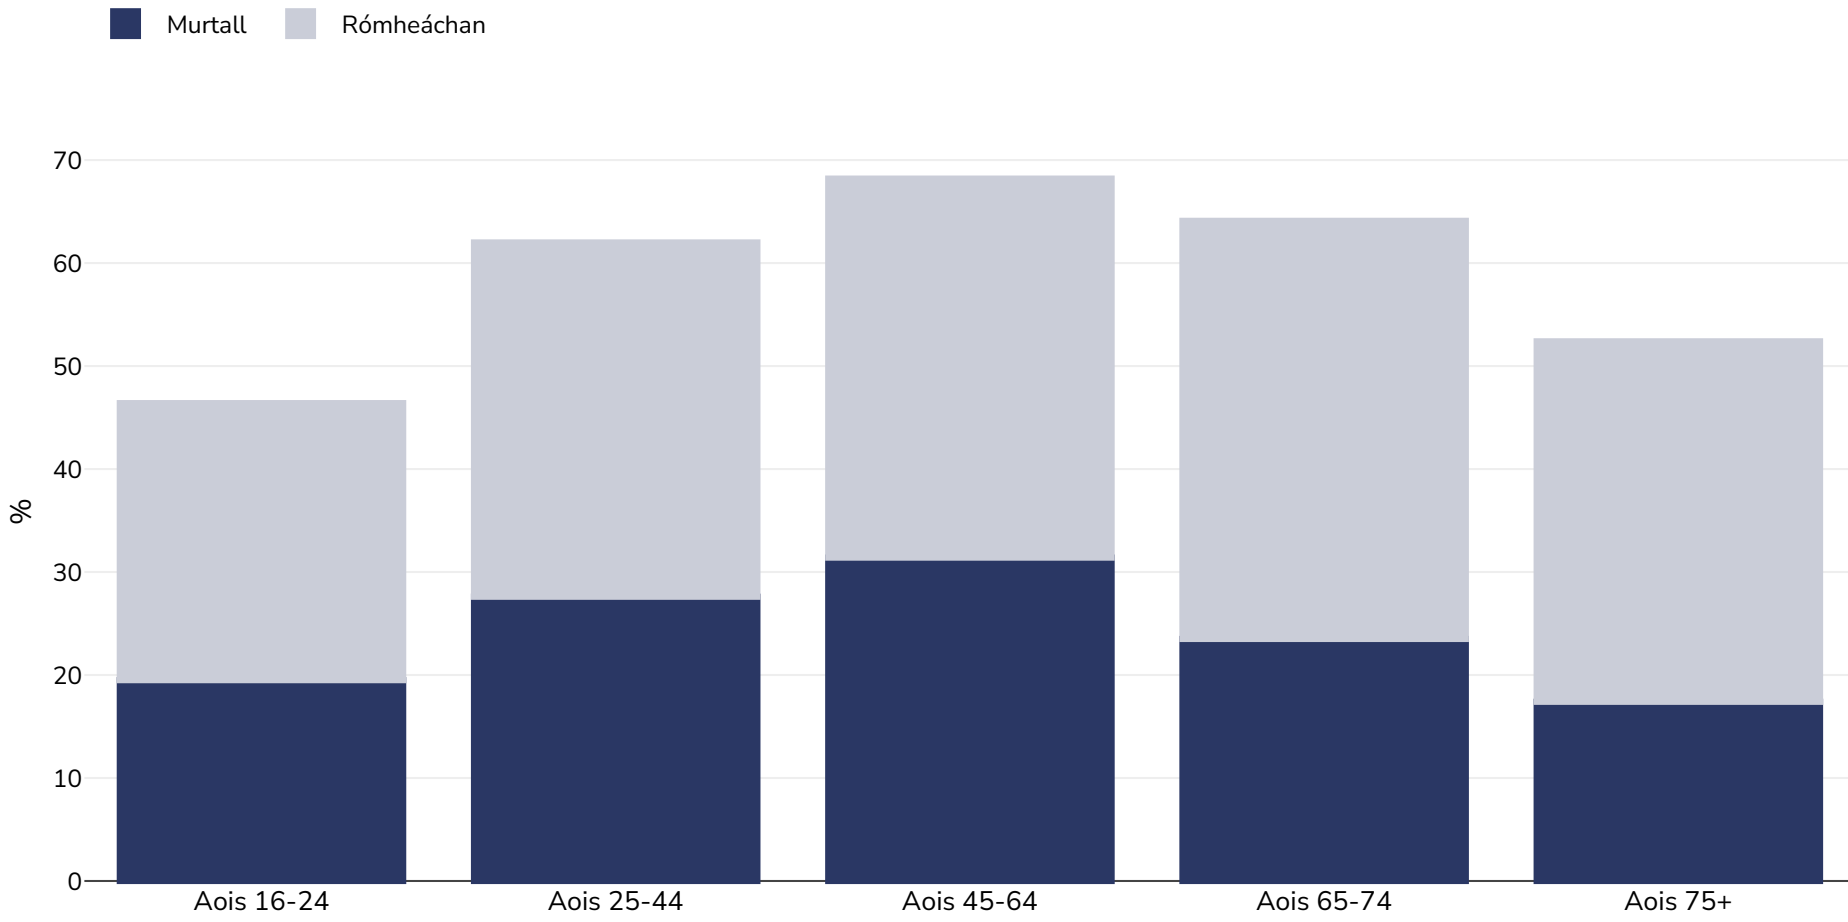

An Bhreatain Bheag: Rómheáchán/murtall de réir aoise

Daoine Fásta, 2022-2023

Cineál an tsuirbhé: Féintuairiscithe

Ceantar Clúdaithe: Náisiúnta

Tagairtí: National Survey for Wales 2022-2023. Available at <https://www.gov.wales/national-survey-wales-april-2022-march-2023> (last accessed 06.11.23)

Mura gcuirtear a mhalairt in iúl, is ionann rómheáchán agus ICM idir 25kg agus 29.9kg/m², is ionann murtall agus ICM níos mó ná 30kg/m².