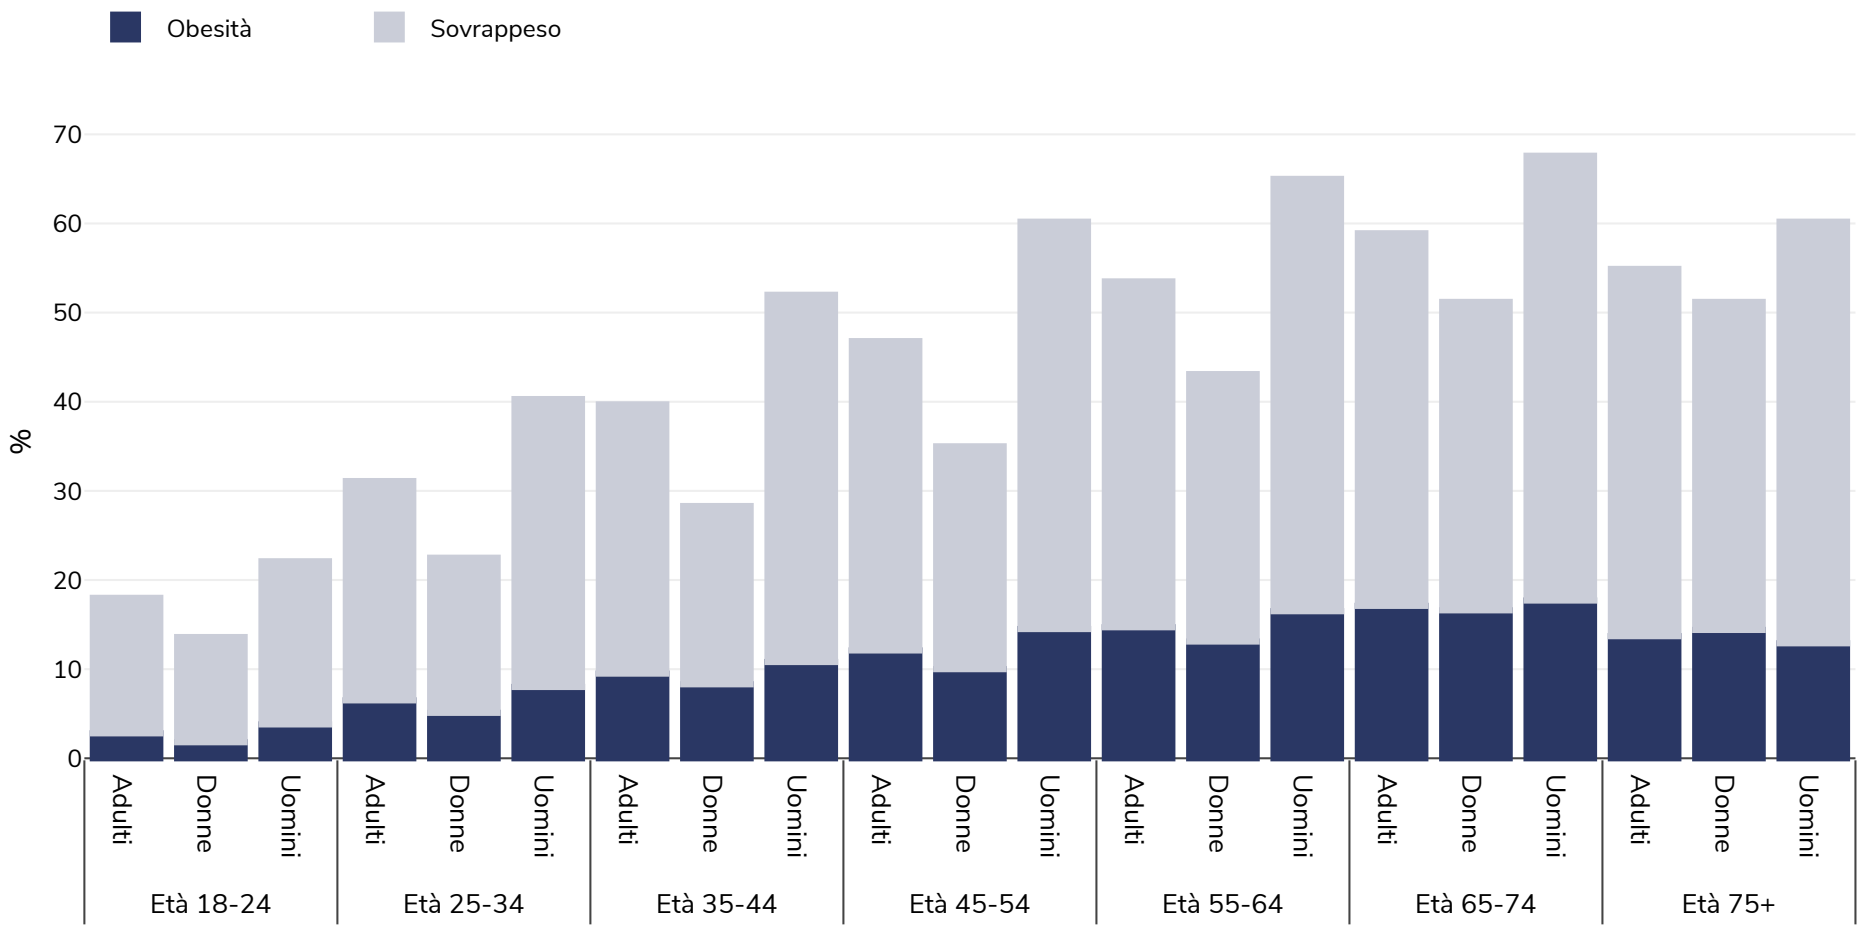

Italia: Sovrappeso/obesità per età

Adulti, 2019

Tipo di sondaggio: Auto-riferito

Area coperta: Nazionale

Riferimenti: Eurostat 2019. Available at https://appsso.eurostat.ec.europa.eu/nui/show.do?dataset=hlth_ehis_bm1i&lang=en (last accessed 09.08.21).

Salvo diversa indicazione, il sovrappeso si riferisce a un BMI compreso tra 25 kg e 29,9 kg/m², l'obesità si riferisce a un BMI superiore a 30 kg/m².