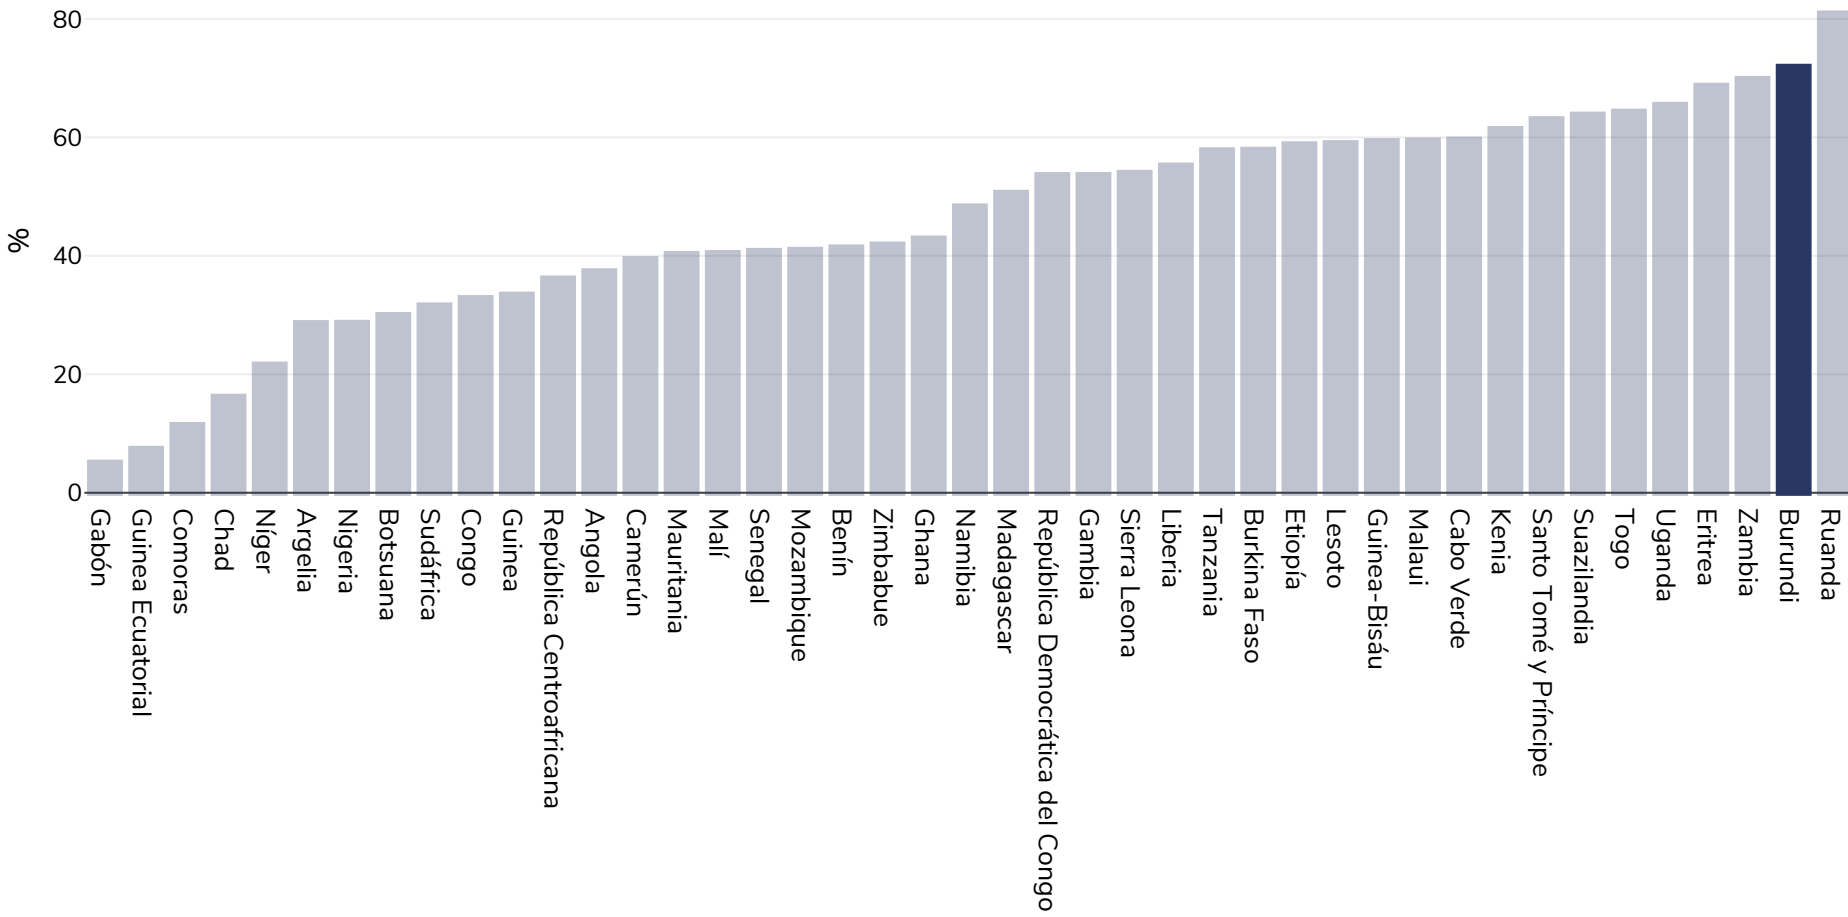

Burundi: % Infants exclusively breastfed 0-5 months

Niños, 2005-2020

Zona abarcada: Nacional

Referencias: Enquete Nationale sur la Situation Nutritionnelle et la Securite Alimentaire au Burundi (ENSNSAB), Decembre 2018

Definiciones (solo disponible en inglés): % exclusively breastfed 0-5 months