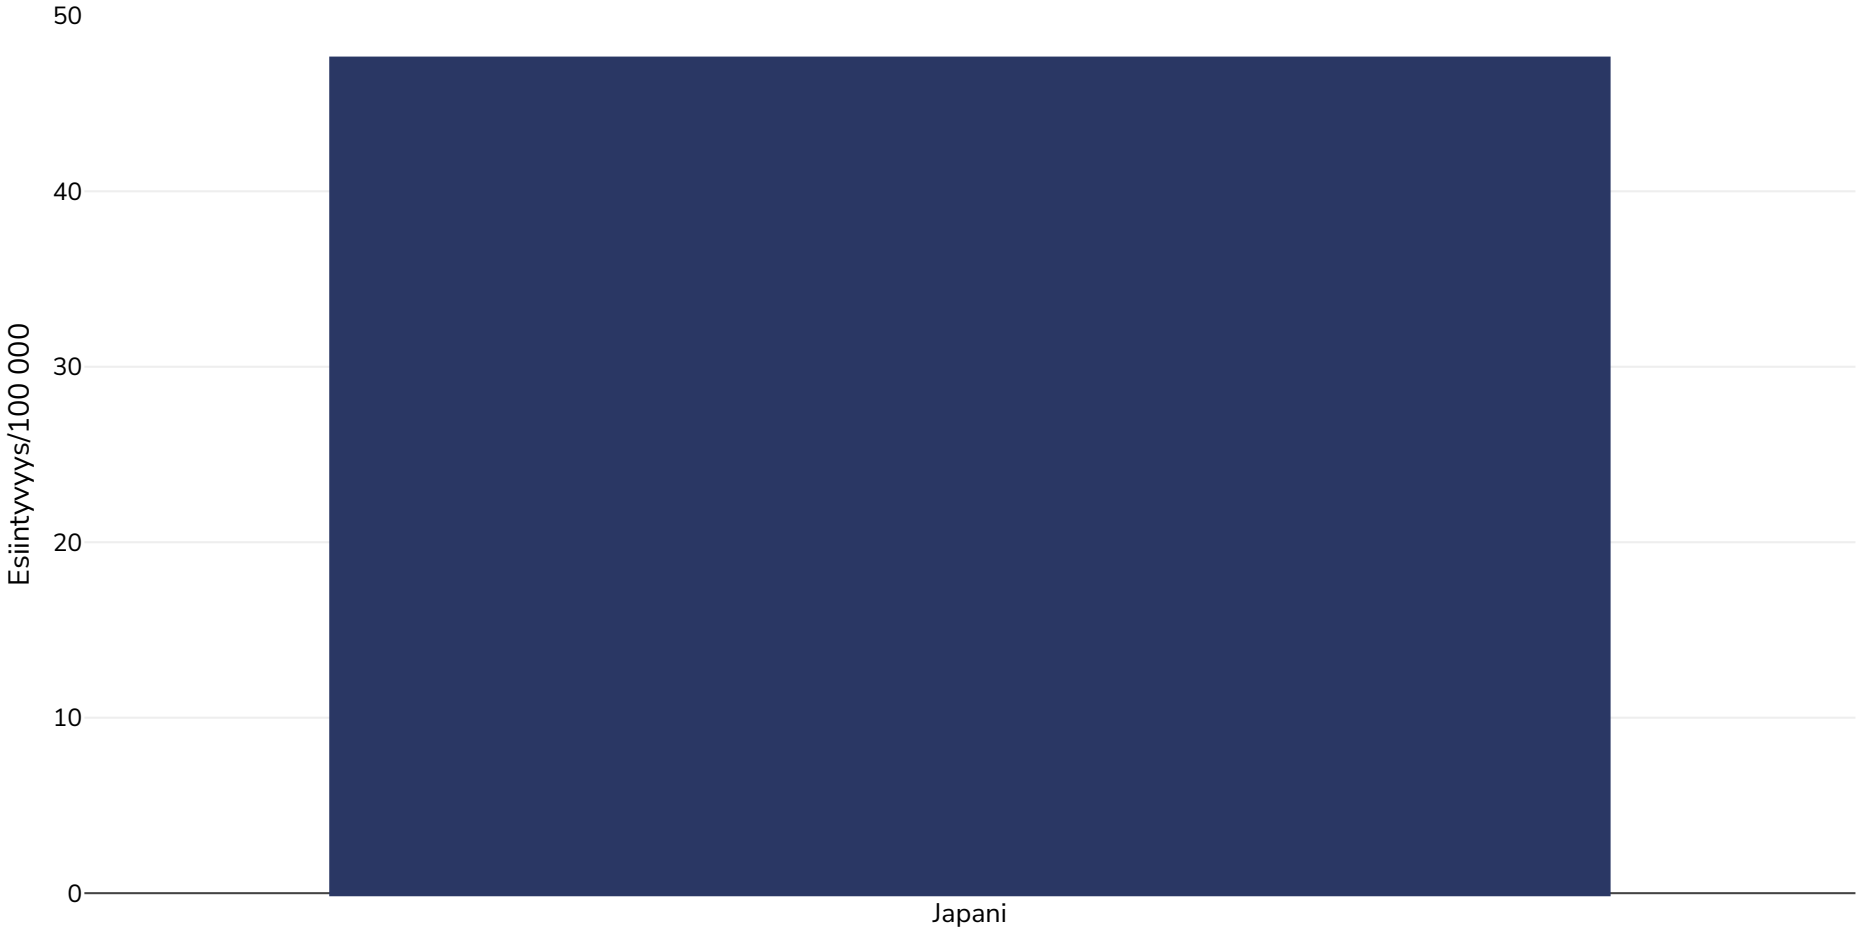

# Japani: Colorectal cancer

Naiset, 2022

<b>Ikä:</b>	20+
<b>Peittoalue:</b>	Kansallinen
<b>Viitteet:</b>	Ferlay J, Ervik M, Lam F, Laversanne M, Colombet M, Mery L, Piñeros M, Znaor A, Soerjomataram I, Bray F (2024). Global Cancer Observatory: Cancer Today. Lyon, France: International Agency for Research on Cancer. Available from: <a href="https://gco.iarc.who.int/today">https://gco.iarc.who.int/today</a> , accessed [16.07.24]
<b>Määritelmät:</b>	Incidence per 100,000