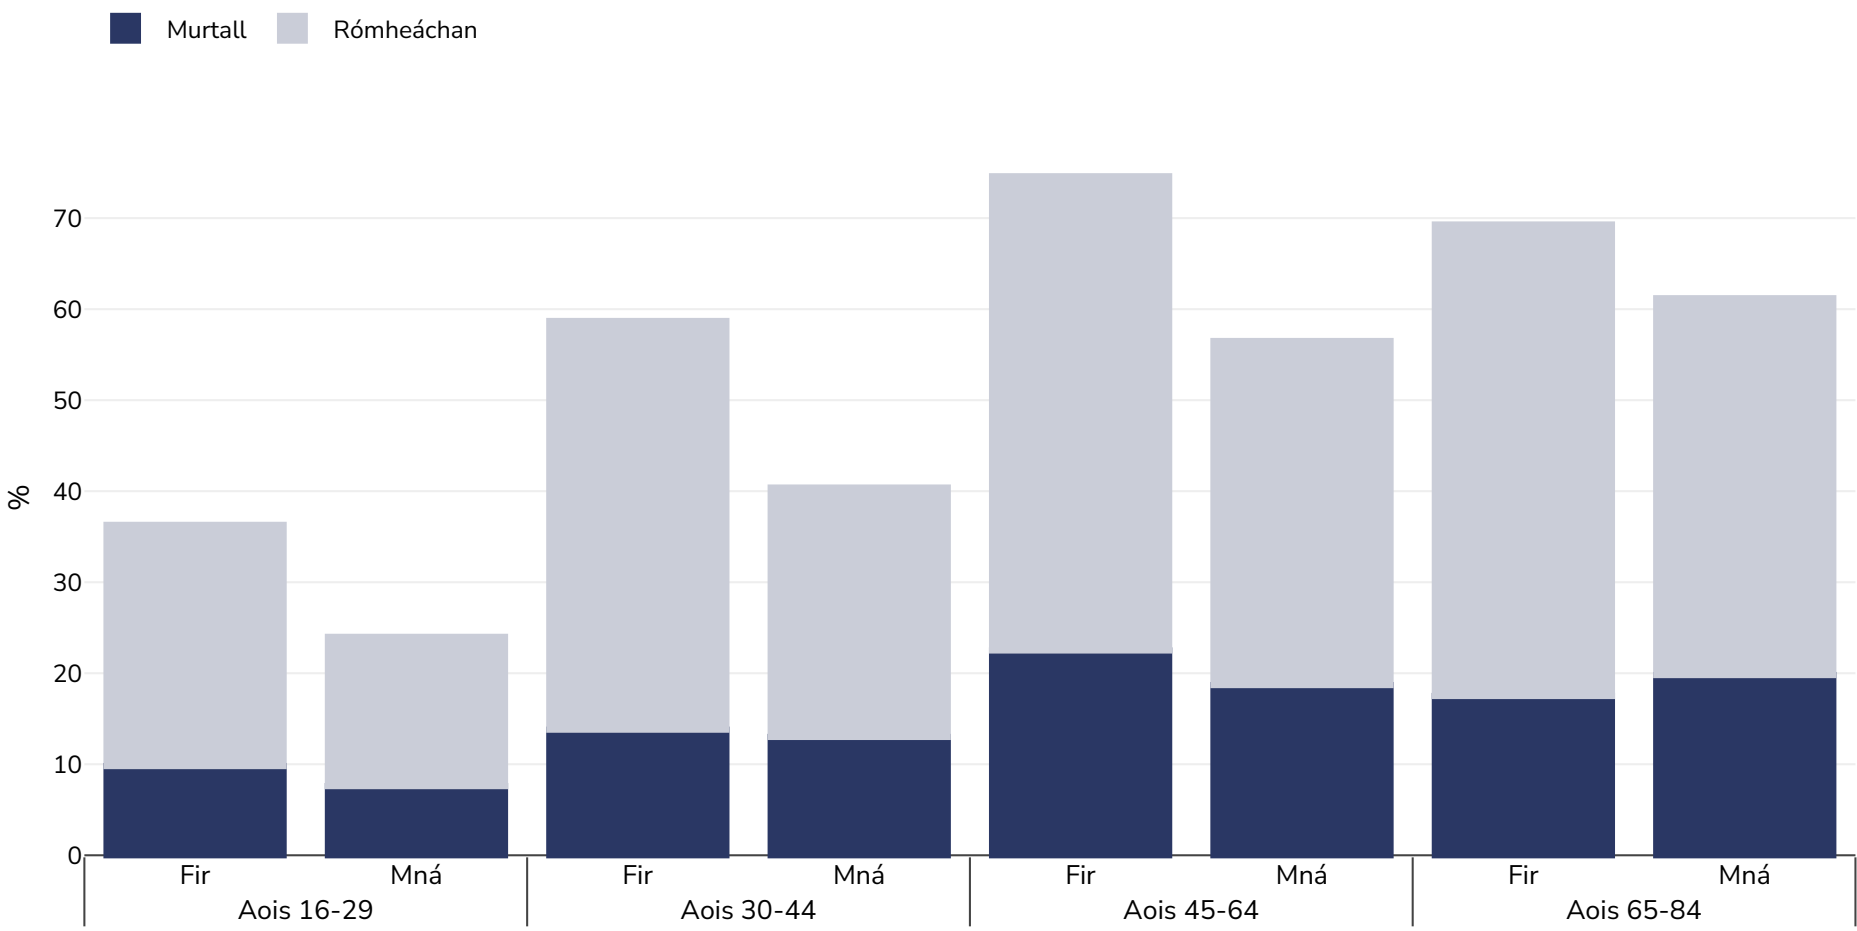

An tSualainn: Rómheáchán/murtall de réir aoise

Daoine Fásta, 2013

Cineál an tsuirbhé:	Tomhaiste
Samplamhéid:	9552
Ceantar Clúdaithe:	Náisiúnta
Tagairtí:	http://www.folkhalsomyndigheten.se/documents/statistik-uppfoljning/enkater-undersokningar/nationella-folkhalsoenkaten/Resultat-2013/resultat-overvikt-fetma-hlv-2013.xls
Nótaí:	Measured (unconfirmed awaiting translation) Translated graphics for obesity data by age category from years - 1996-97, 1988-89 and 1980-81 are also available on request.

Mura gcuirtear a mhalairt in iúl, is ionann rómheáchan agus ICM idir 25kg agus 29.9kg/m², is ionann murtall agus ICM níos mó ná 30kg/m².