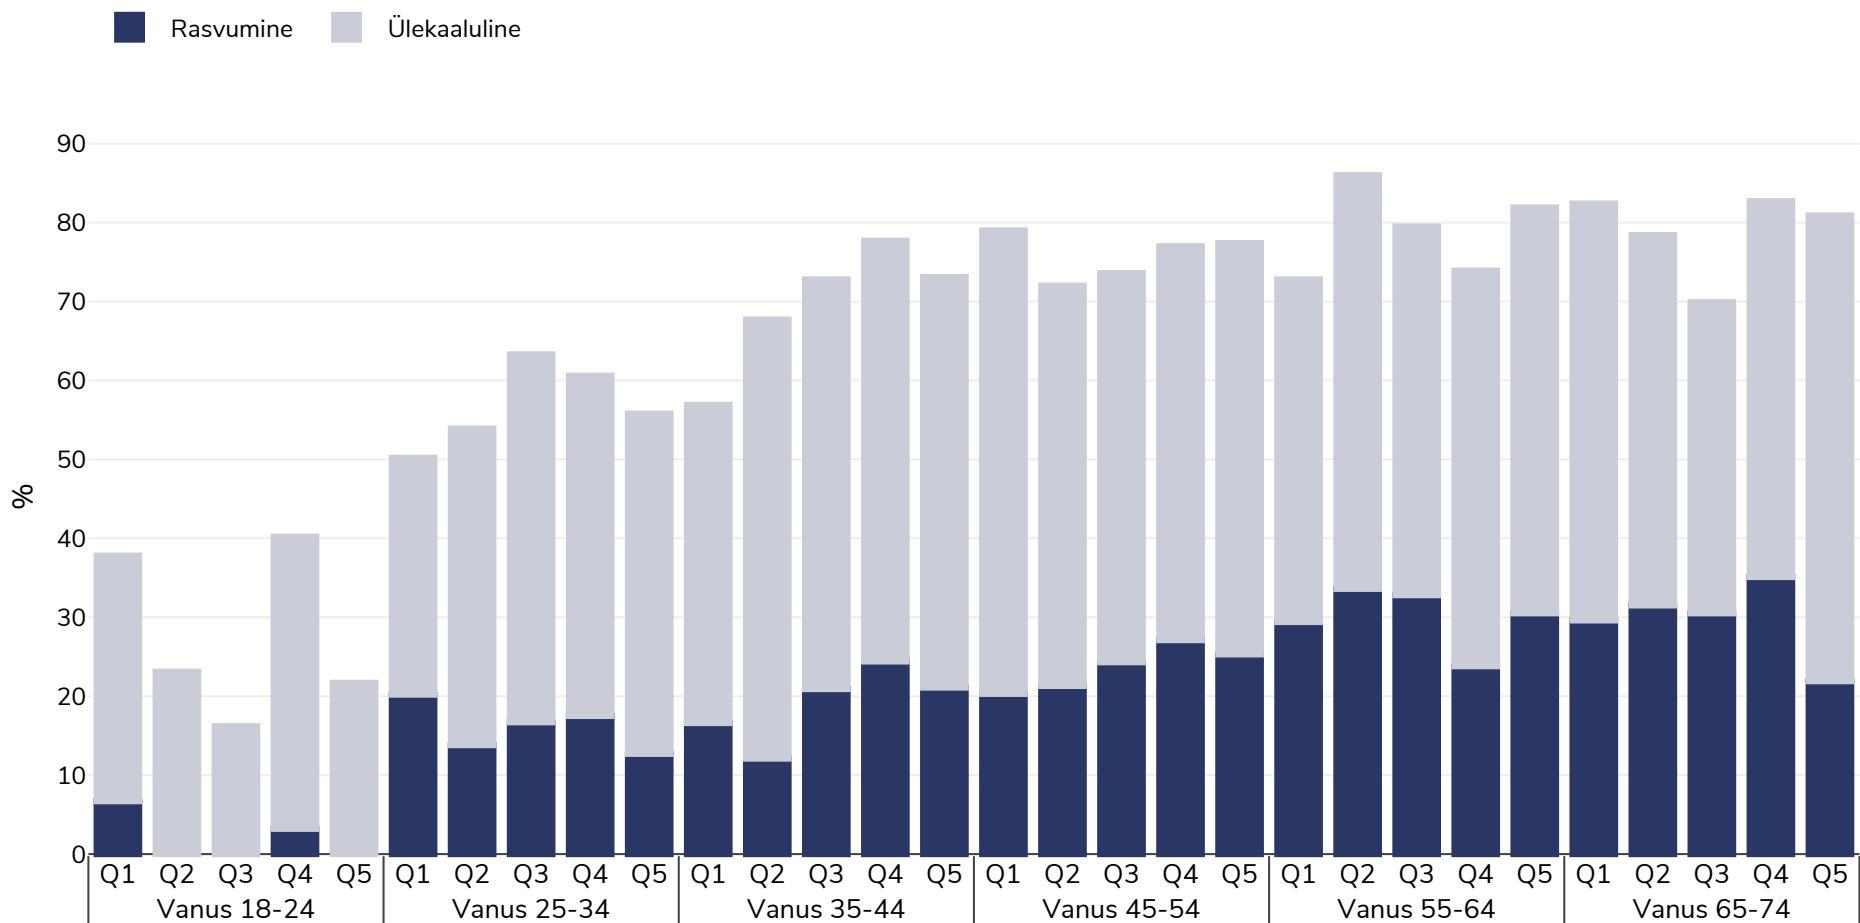

Slovakkia: Overweight/obesity by age and socio-economic group

Mehed, 2019

Uuringu tüüp: Ise teatatud

Hõlmatud piirkond: Riiklik

Viited: Eurostat 2019. Available at https://appsso.eurostat.ec.europa.eu/nui/show.do?dataset=hlth_ehis_bm1i&lang=en (last accessed 09.08.21).

Märkused: NB. Some age ranges missing due to insufficient data to display by age & income quintile

Kui ei ole märgitud teisiti, tähendab ülekaal KMI vahemikku 25 kg ja 29,9 kg/m², rasvumine KMI-t üle 30 kg/m².