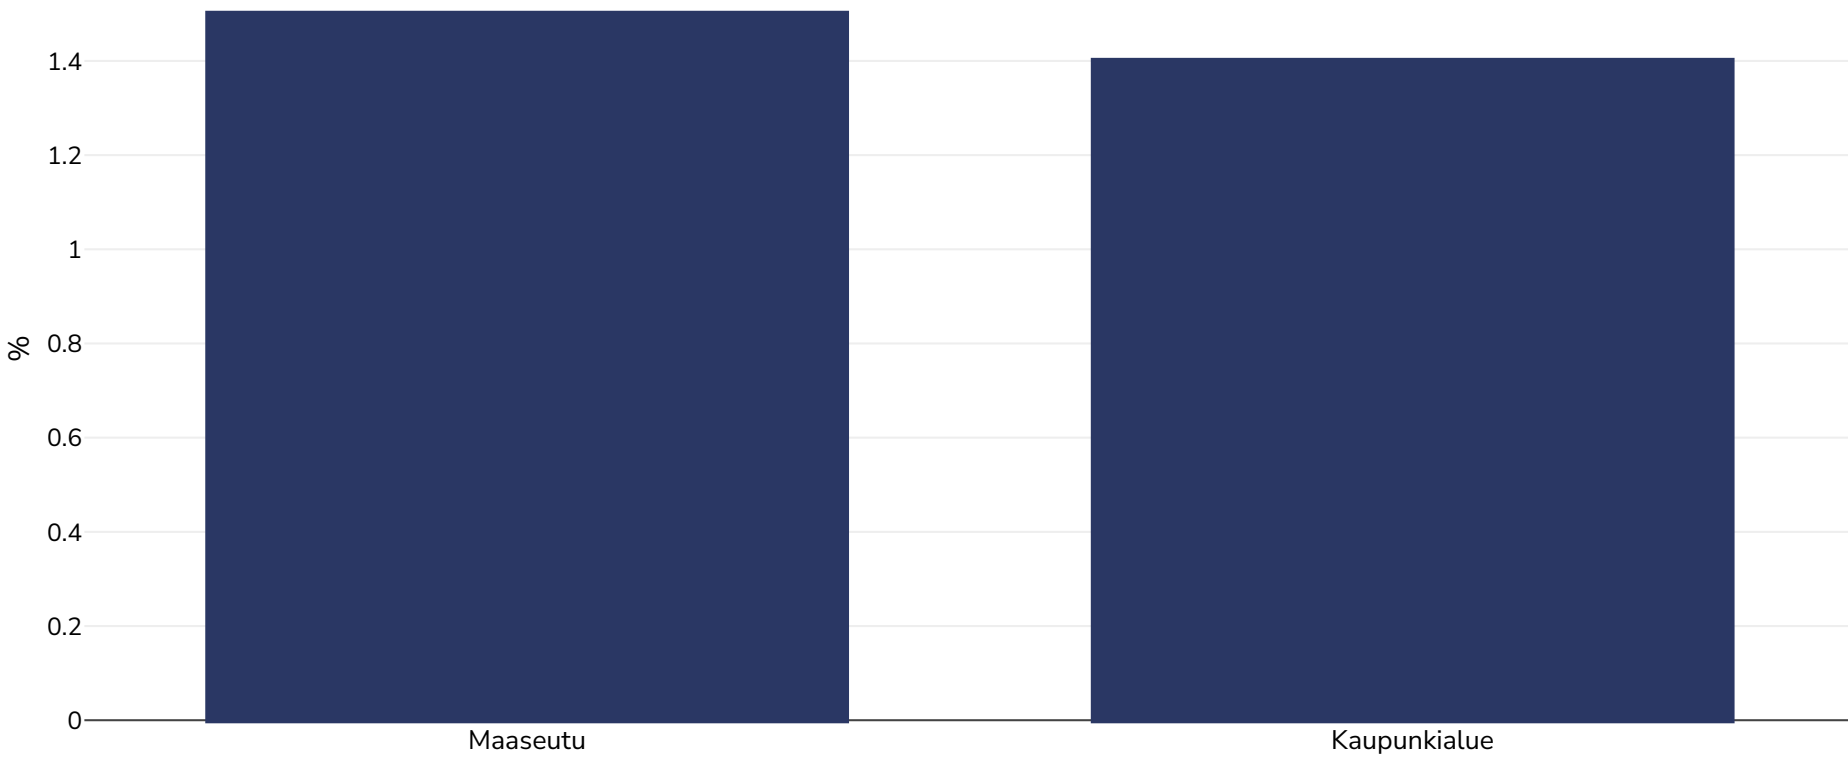

Norsunluurannikko: Overweight/obesity by region

Infants, 2016

■ Ylipaino tai lihavuus

Tutkimustyyppi:	Mitattu
Otoksen koko:	8940
Peittoalue:	Kansallinen
Vitteet:	Cote d'Ivoire MIC Survey 2016. https://microdata.worldbank.org/index.php/catalog/3423/download/46206 (Last Accessed 19.05.21)
Huomiot:	Infants.
Määritelmät:	Weight for Height. Overweight or obesity = >2SD
Cutoffs:	Other