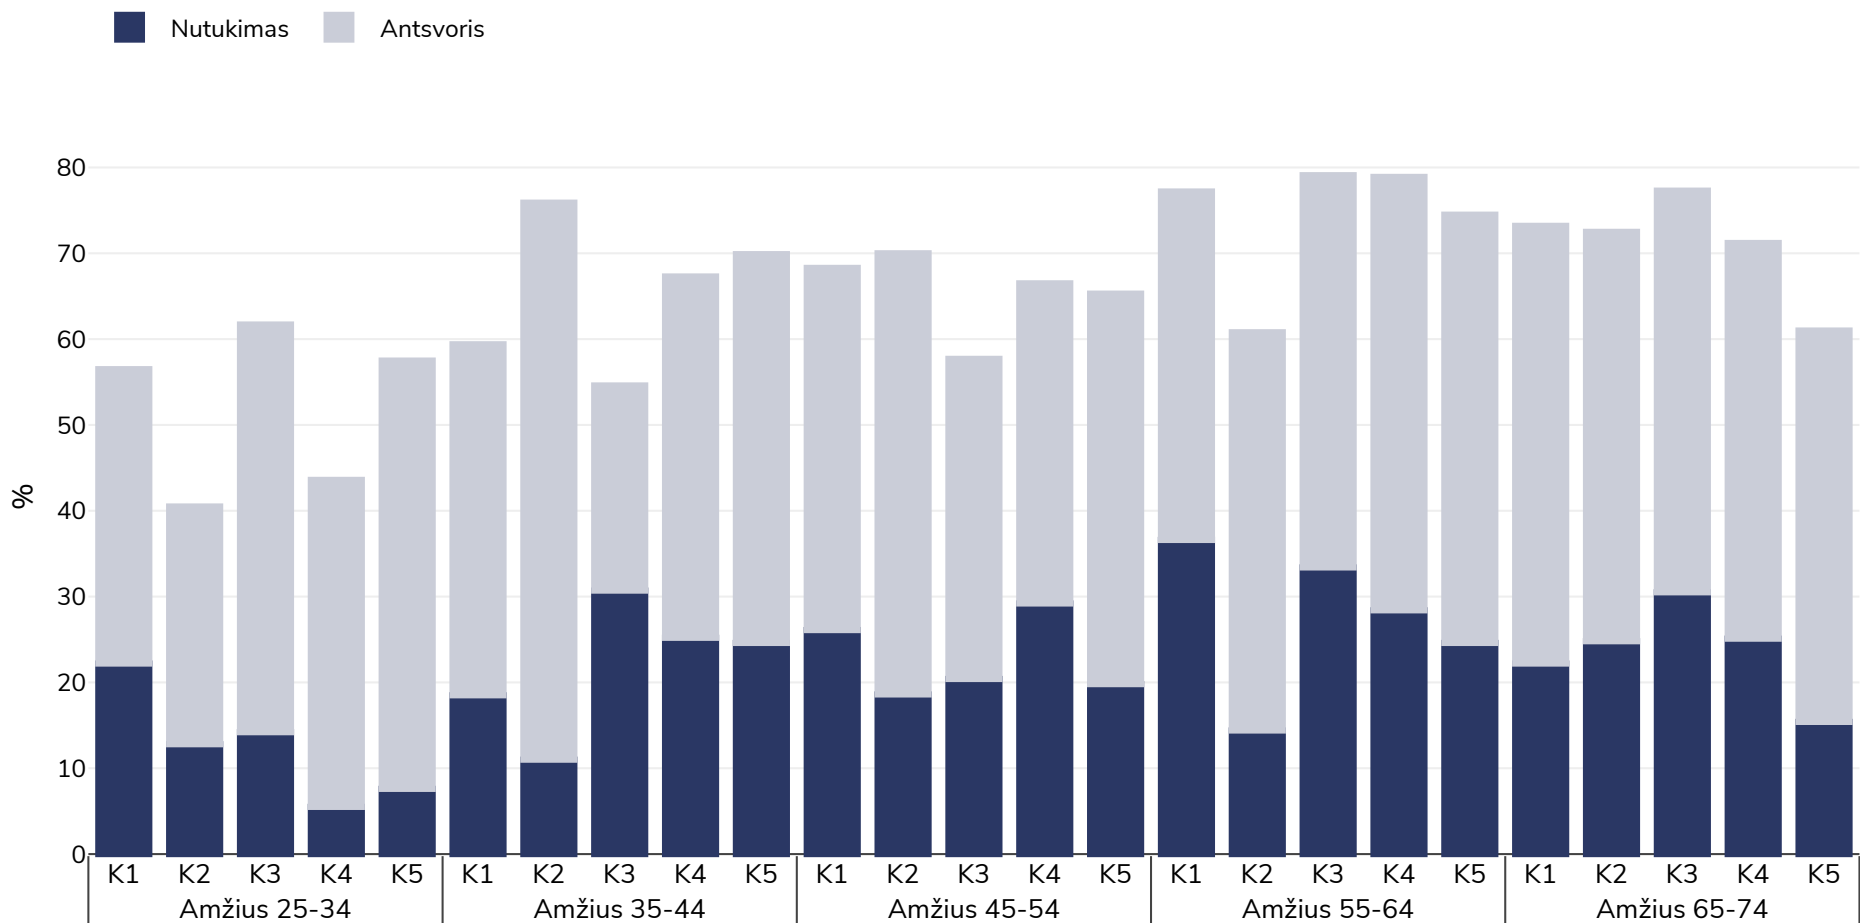

Suomija: Overweight/obesity by age and socio-economic group

Vyrai, 2019

Tyrimo tipas: Deklaravo patys

Teritorija: Nacionalinis

Nuorodos: Eurostat 2019. Available at https://appsso.eurostat.ec.europa.eu/nui/show.do?dataset=hlth_ehis_bm1i&lang=en (last accessed 09.08.21).

Pastabos (tik anglų k.): NB. Some age ranges missing due to insufficient data to display by age & income quintile

Jei nenurodyta kitaip, antsvoris reiškia KMI nuo 25 kg iki 29,9 kg/m², nutukimas – didesnj nei 30 kg/m² KMI..