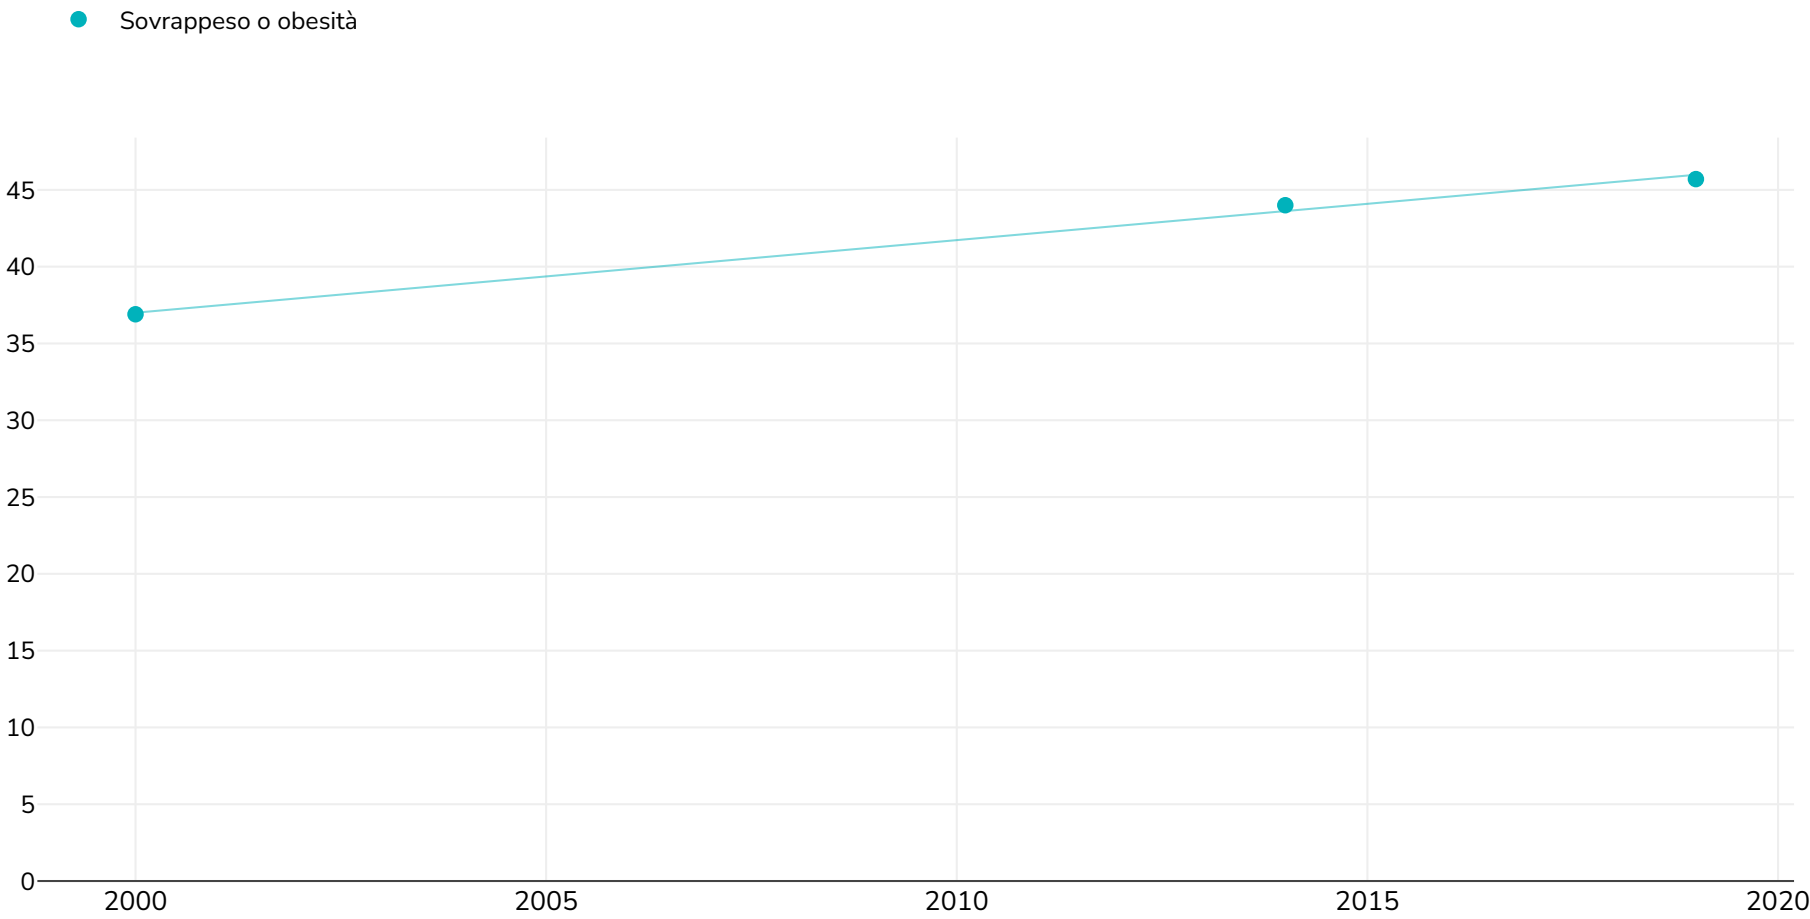

Svezia: Trends Sweden adult overweight obesity 2000 2019

Donne

Tipo di sondaggio: Auto-riferito

Riferimenti: For full details of references visit <https://data.worldobesity.org/>

Note (disponibile solo in inglese): Eurostat

Potrebbero essere state utilizzate metodologie diverse di raccolta dei dati e per questo motivo i dati di indagini diverse potrebbero non essere direttamente comparabili.