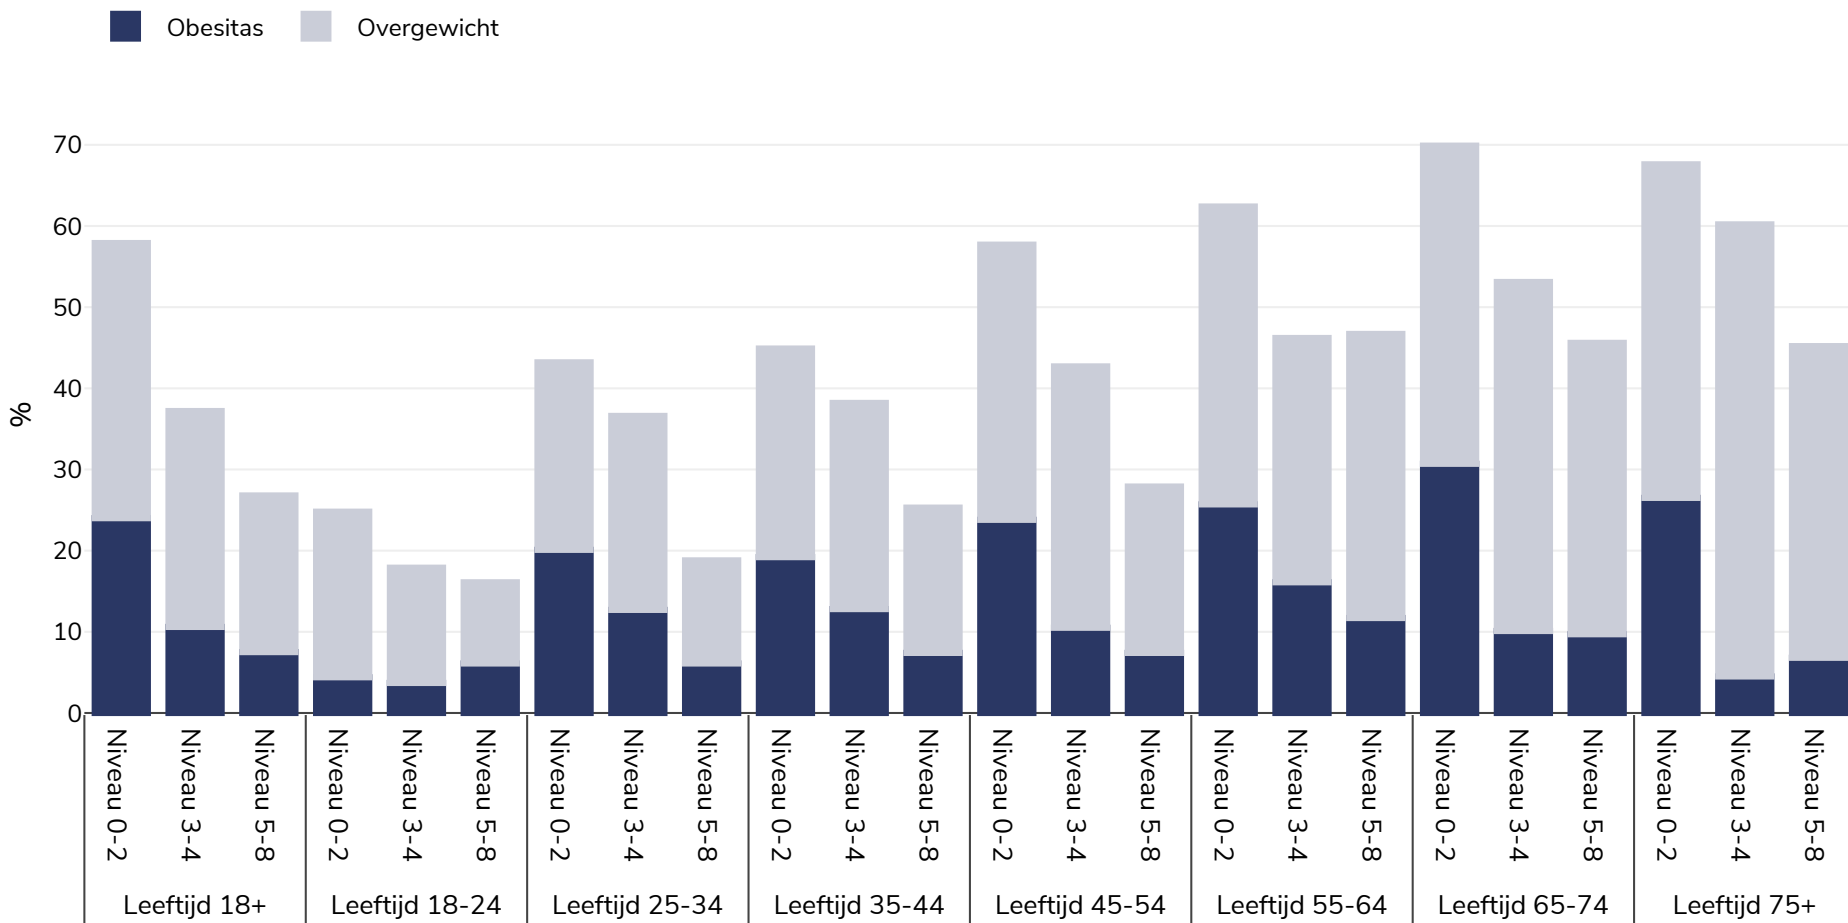

Spanje: Overweight/obesity by age and education

Vrouwen, 2014

Type onderzoek: Zelfgerapporteerd

In aanmerking komend gebied: Nationaal

Referenties: Eurostat Database: http://appsso.eurostat.ec.europa.eu/nui/show.do?dataset=hlth_ehis_bm1e&lang=en (last accessed 25.08.20)

Tenzij anders vermeld, verwijst overgewicht naar een BMI tussen 25 kg en 29,9 kg/m², obesitas verwijst naar een BMI van meer dan 30 kg/m².