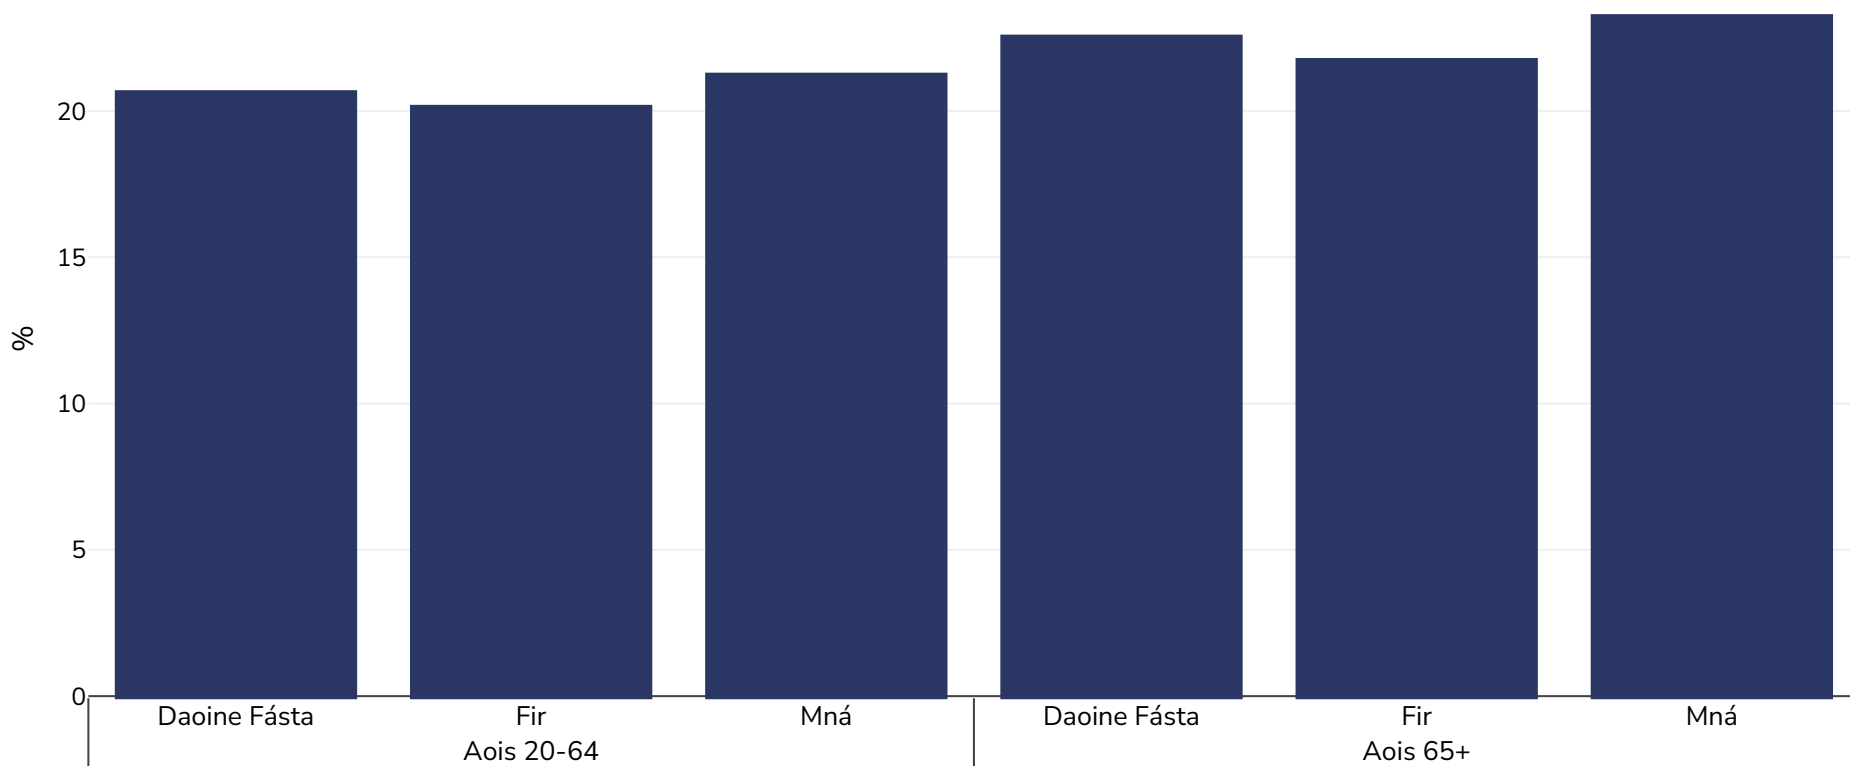

An Fhionlainn: Rómheáchán/murtall de réir aoise

Daoine Fásta, 2019

■ Murtall

Cineál an tsuirbháil:

Féintuairiscithe

Samplamhaid:

10,000

Ceantar CLÁdaithe:

Náisiónta

Tagairt:

Finland National Health, Welfare and Services Survey (FinSote) - FinSote 2019 . Data available at: <https://sotkanet.fi/sotkanet/en/haku?q=obesity>. Last accessed: 27.05.21.

Mura gcuirtear a mhalairt in áireamh, is ionann rómheáchán agus ICM idir 25kg agus 29.9kg/m², is ionann murtall agus ICM náos ná 30kg/m².