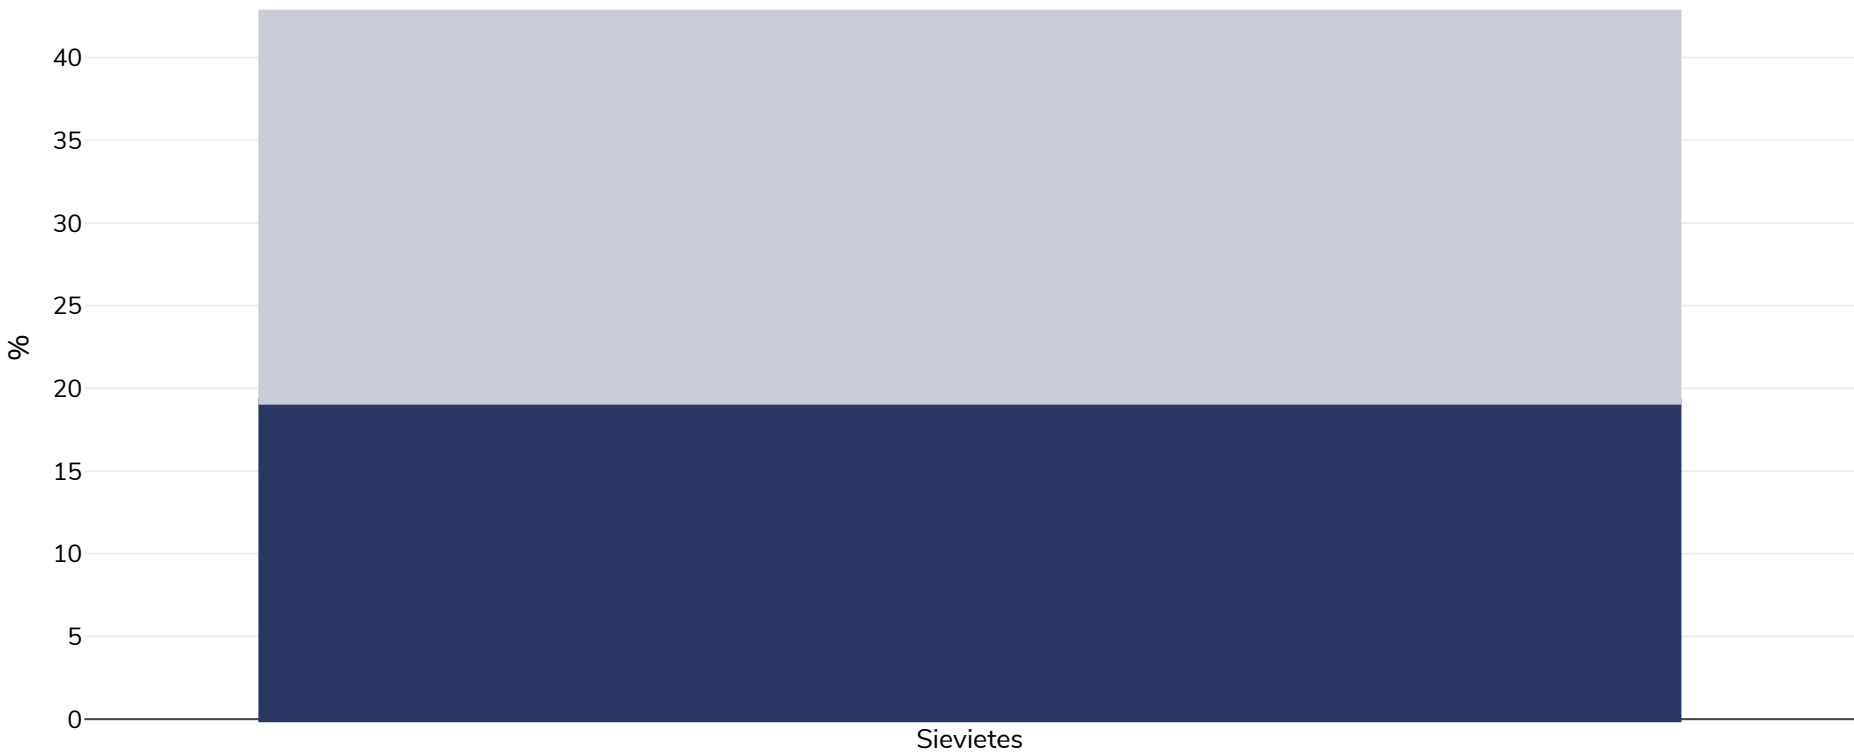

Mauritānija: Aptaukošanās izplatība

Sievietes, 2000-2001

■ Aptaukošanās ■ Liekais svars

Apsekojuma veids:	Mērītā vērtība
Vecums:	15-49
Izlases lielums:	5259
Aptvertā teritorija:	Valsts (MACRO)
Atsauces:	Demographic Health Survey 2000-2001

Ja nav norādīts citādi, liekais svars attiecas uz ĶMI no 25 kg līdz 29,9 kg/m², aptaukošanās attiecas uz ĶMI, kas lielāks par 30 kg/m².