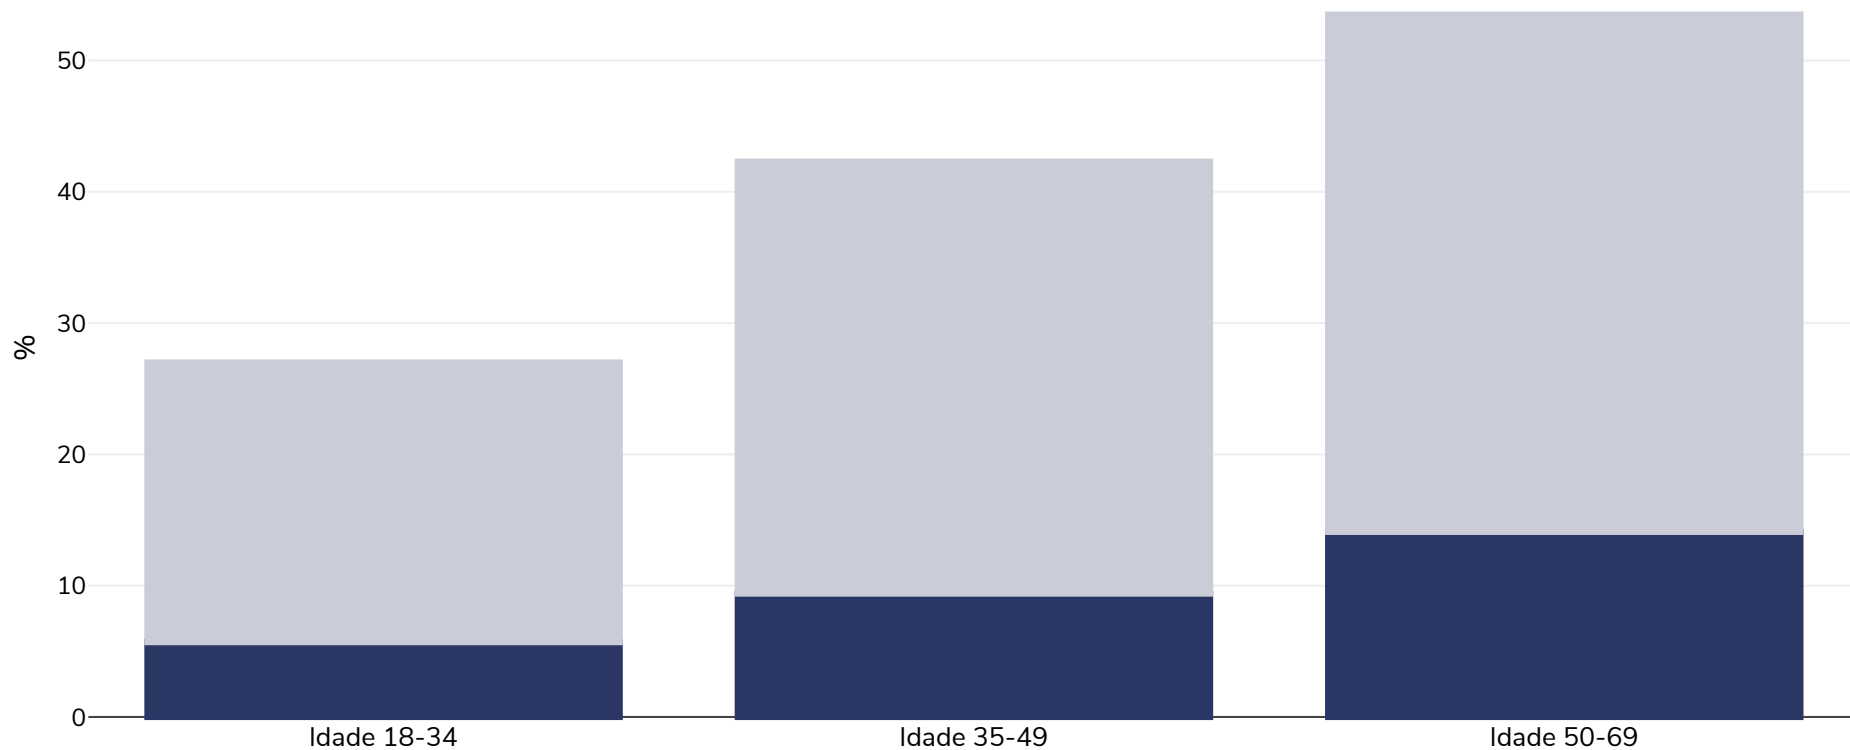

Itália: Excesso de peso/obesidade por idade

Adultos, 2020-2021

■ Obesidade ■ Excesso de peso

Tipo de inquérito: Autorreportado

Tamanho da amostra: 38126

Área abrangida: Nacional

Referências: PASSI 2020-2021. Available at <https://www.epicentro.iss.it/passi/dati/sovrappeso?tab-container-1=tab1> (last accessed on 22.03.23)

Salvo indicação em contrário, o excesso de peso refere-se a um IMC entre 25 kg e 29,9 kg/m², a obesidade refere-se a um IMC superior a 30 kg/m².