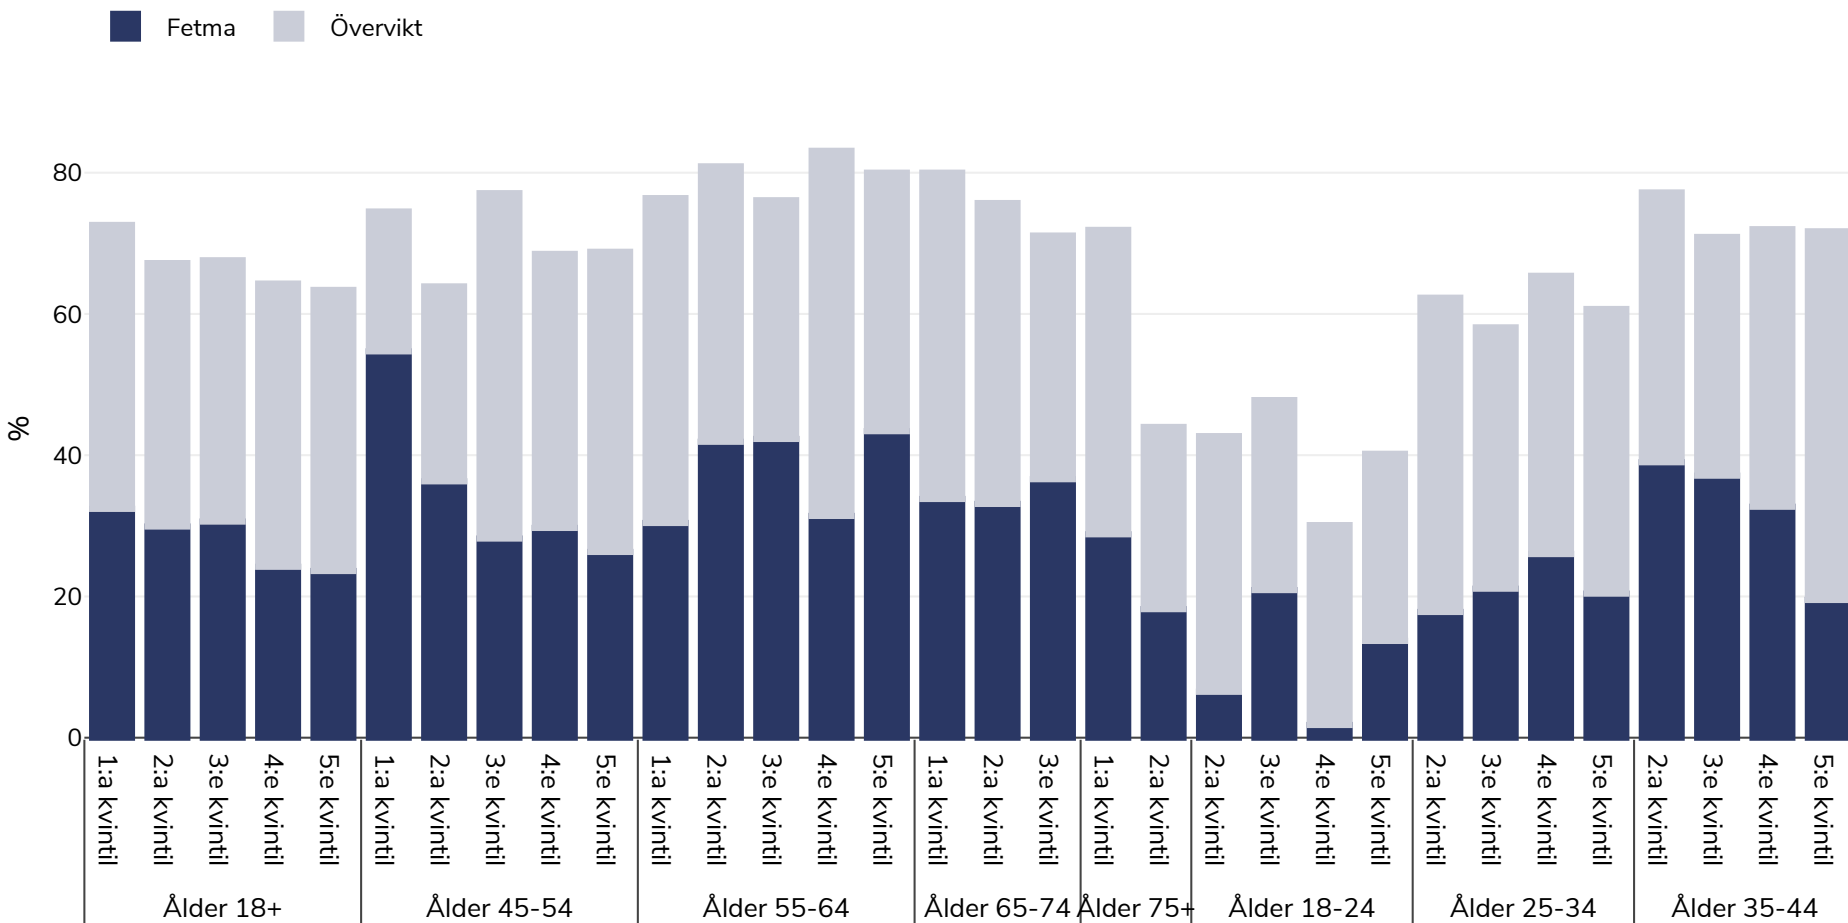

Malta: Overweight/obesity by age and socio-economic group

Män, 2014

Undersökningstyp: Egenanställd

Område som omfattas: Nationell

Referenser: 2014 Eurostat Database: http://appsso.eurostat.ec.europa.eu/nui/show.do?dataset=hlth_ehis_bm1e&lang=en (last accessed 25.08.20)

Om inte annat anges avser övervikt ett BMI mellan 25 kg och 29,9 kg/m², fetma avser ett BMI högre än 30 kg/m².