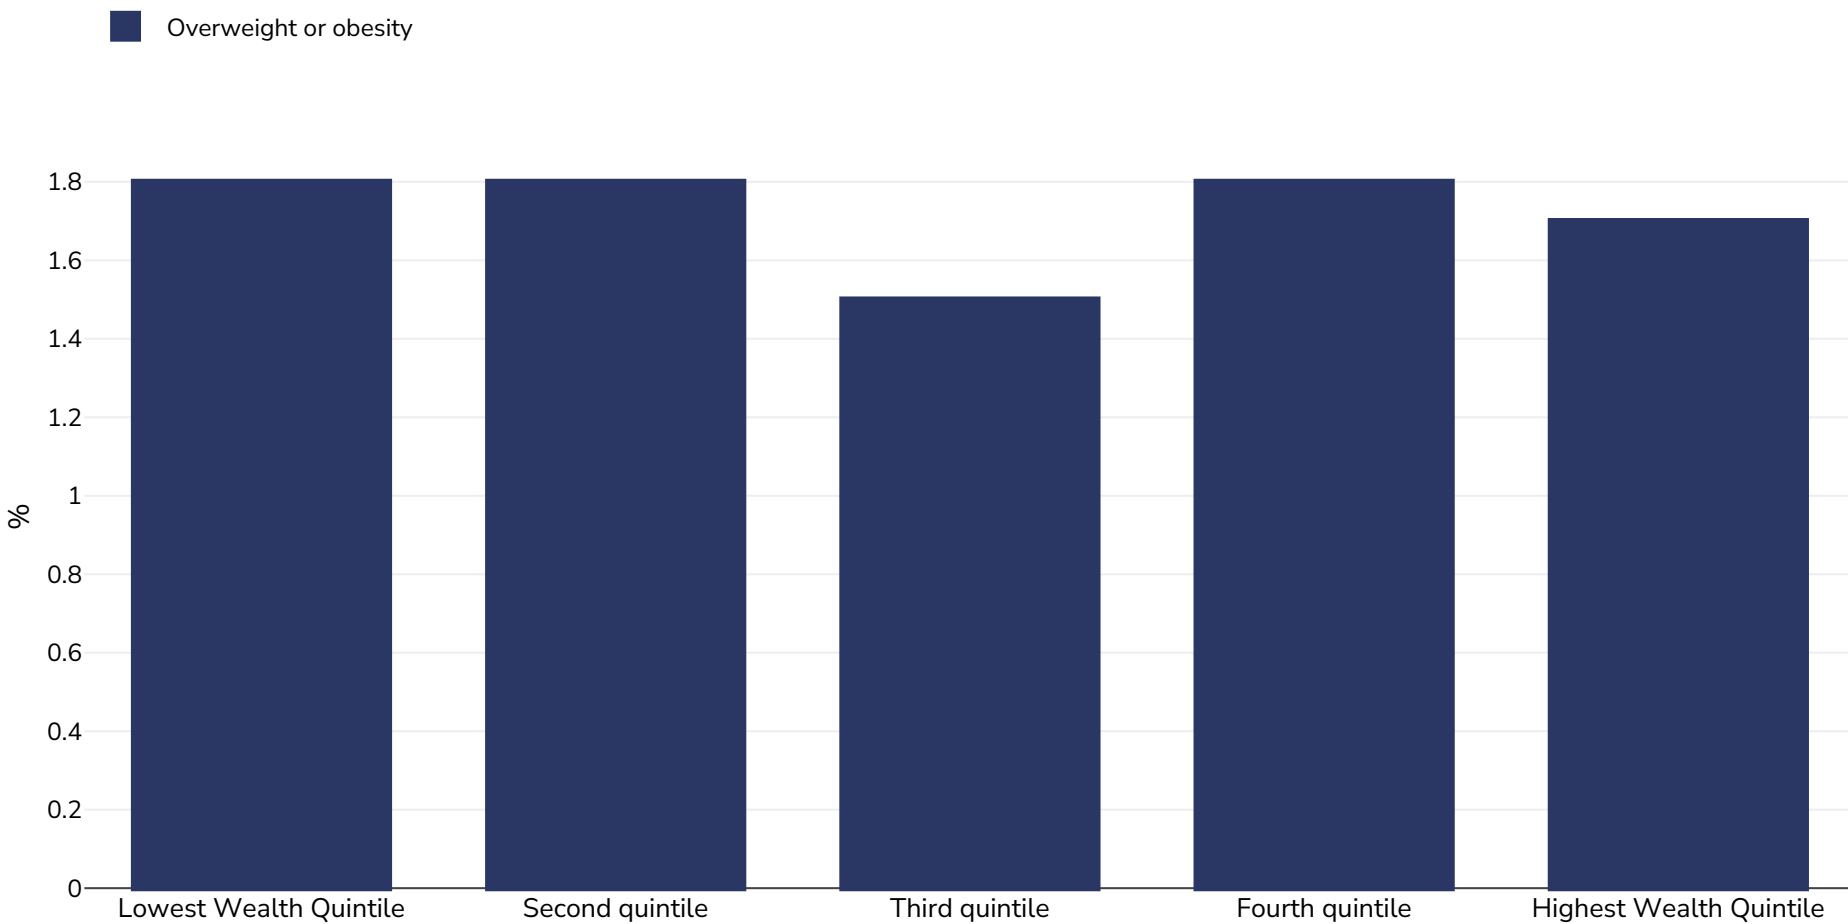

Benin: Overweight/obesity by socio-economic group

Infants, 2014

Sample size: 11979

References: MICS: Enquête par grappes à indicateurs multiples 2014, Rapport final , Cotonou, Bénin : Institut national de la statistique et de l'analyse économique